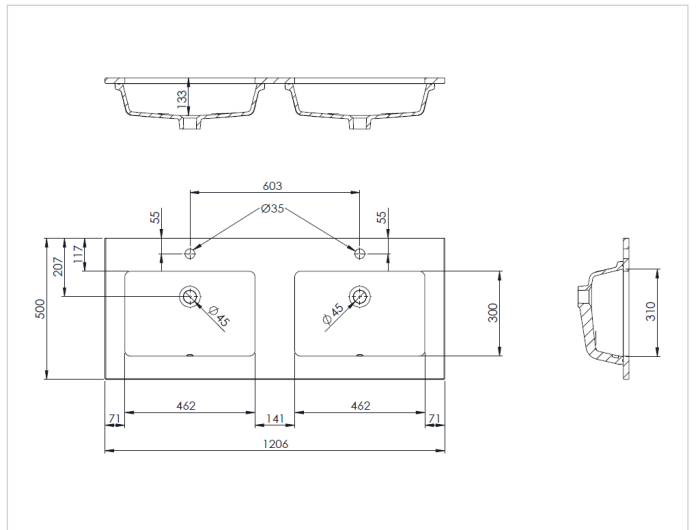

PLAN VASQUE TERRAZZO AVEC CUVE EN CÉRAMIQUE

Plan vasque en matériau terrazzo. Composé de fragments de pierre naturelle et de marbre coloré, agglomérés avec du ciment. C'est un matériau solide, durable, imputrescible et facile d'entretien. Son épaisseur de 20 mm avec des chants pleine masse lui confère un aspect massif et haut de gamme. Cuve en céramique blanc brillant. Trop plein moulé. Profondeur de la cuve : 110mm. Incompatible avec un miroir sur plan.

TZPLANC60.V1...

TZPLANC70.V1...

TZPLANC80.V1...

TZPLANC90.V1...

TZPLANC100.V1...

TZPLANC110.V1...

VISUEL A VENIR

TZPLANC120.V1...

VISUEL A VENIR

TZPLANG120.V1...

VISUEL A VENIR

TZPLAND120.V1...

TZPLAN2120.V1...

VISUEL A VENIR

TZPLANC140.V1...

VISUEL A VENIR