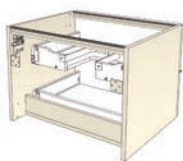

NOVA

Meuble monté tourilloné collé, suspendu par boîtiers d'accrochage anti-décrochement réglables. Vide sanitaire : 78 mm.

Corps de meuble et façades en panneau aggloméré mélaminé de 18 mm d'épaisseur.

Tiroirs double parois métallique anthracite, sortie totale amortie avec tube rectangulaire. Découpe siphon métallique laquée anthracite intégrée dans le tiroir du haut. Profondeur utile : 331 mm.

Portes avec amortisseurs intégrés. Poignée métal chromé brillant.

SOUS-VASQUE À PORTES

2 portes

3 portes

SOUS-VASQUE 2 TIROIRS

Tiroir simple - Vue profil

Tiroir avec railings - Vue profil

MEUBLE DE COMPLÉMENT H 104 CM

Armoire P35