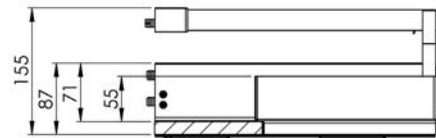

Tiroirs double parois métallique anthracite, sortie totale amortie avec tube rectangulaire. Découpe siphon métallique laquée anthracite intégrée dans le tiroir du haut. Profondeur utile : 331 mm.

Portes avec amortisseurs intégrés. Poignée métal chromé brillant.

SOUS-VASQUE À PORTES

2 portes

3 portes

SOUS-VASQUE 2 TIROIRS

Tiroir simple - Vue profil

Tiroir avec railings - Vue profil

MEUBLE DE COMPLÉMENT H 104 CM

Armoire P35