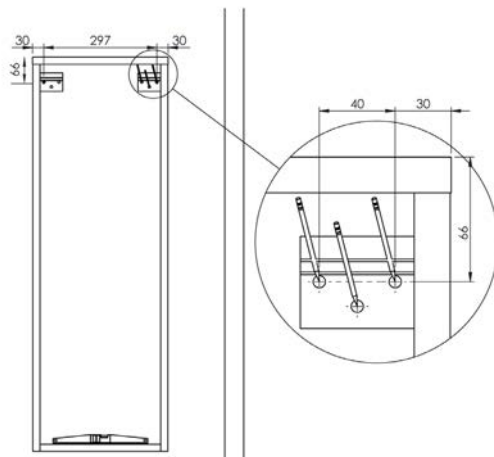

Tiroirs double parois métallique anthracite, sortie totale amortie avec tube rectangulaire. Découpe siphon métallique laquée anthracite intégrée dans le tiroir du haut. Profondeur utile : 331 mm.

Portes avec amortisseurs intégrés. Poignée métal chromé brillant.

SOUS-VASQUE À PORTES

2 portes

3 portes

SOUS-VASQUE 2 TIROIRS

Tiroir simple - Vue profil

Tiroir avec railings - Vue profil

MEUBLE DE COMPLÉMENT H 104 CM

Armoire P35

NOV104... / NOV105...

H 153 CM

Colonne P35

NOV106... / NOV107...