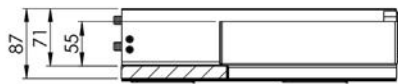

Tiroirs double parois métallique anthracite, sortie totale amortie avec tube rectangulaire. Découpe siphon métallique laquée anthracite intégrée dans le tiroir du haut. Profondeur utile : 331 mm.

Portes avec amortisseurs intégrés. Poignée métal chromé brillant.

SOUS-VASQUE À PORTES

2 portes

3 portes

SOUS-VASQUE 2 TIROIRS

Tiroir simple - Vue profil

Tiroir avec railings - Vue profil

MEUBLE DE COMPLÉMENT H 104 CM

Armoire P35