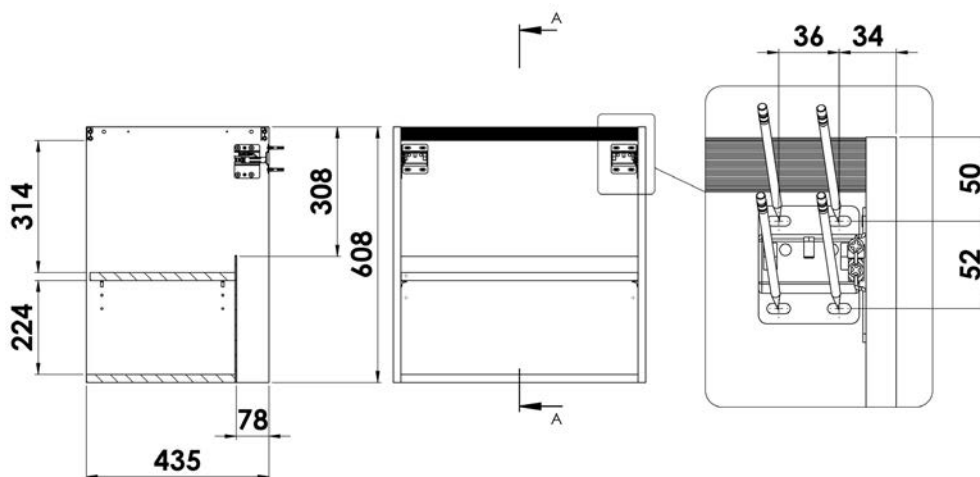

NOVA

Meuble monté tourilloné collé, suspendu par boîtiers d'accrochage anti-décrochement réglables. Vide sanitaire : 78 mm.

Corps de meuble et façades en panneau aggloméré mélaminé de 18 mm d'épaisseur.

Tiroirs double parois métallique anthracite, sortie totale amortie avec tube rectangulaire. Découpe siphon métallique laquée anthracite intégrée dans le tiroir du haut. Profondeur utile : 331 mm.

Portes avec amortisseurs intégrés. Poignée métal chromé brillant.

SOUS-VASQUE À PORTES

2 portes

3 portes

SOUS-VASQUE 2 TIROIRS

Tiroir simple - Vue profil

Tiroir avec railings - Vue profil

MEUBLE DE COMPLÉMENT H 104 CM

Armoire P35

NOV104... / NOV105...

H 153 CM

Colonne P35

NOV106... / NOV107...