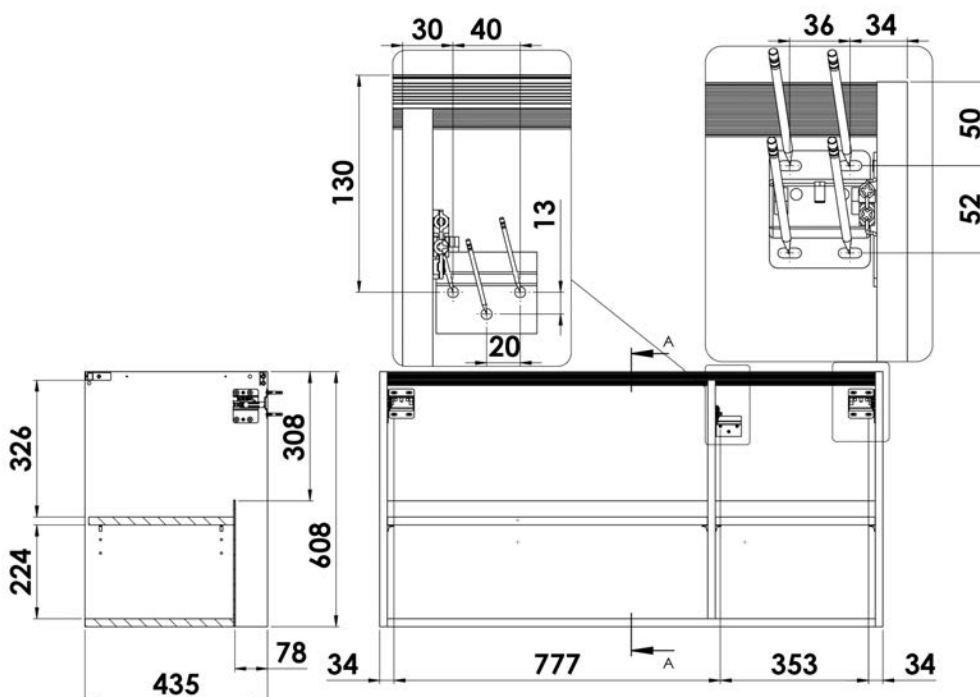

NOVA

Meuble monté tourilloné collé, suspendu par boîtiers d'accrochage anti-décrochement réglables. Vide sanitaire : 78 mm.

Corps de meuble et façades en panneau aggloméré mélaminé de 18 mm d'épaisseur.

Tiroirs double parois métallique anthracite, sortie totale amortie avec tube rectangulaire. Découpe siphon métallique laquée anthracite intégrée dans le tiroir du haut. Profondeur utile : 331 mm.

Portes avec amortisseurs intégrés. Poignée métal chromé brillant.

SOUS-VASQUE À PORTES

2 portes

3 portes

SOUS-VASQUE 2 TIROIRS

Tiroir simple - Vue profil

Tiroir avec railings - Vue profil

MEUBLE DE COMPLÉMENT H 104 CM

Armoire P35

NOV104... / NOV105...

H 153 CM

Colonne P35

NOV106... / NOV107...