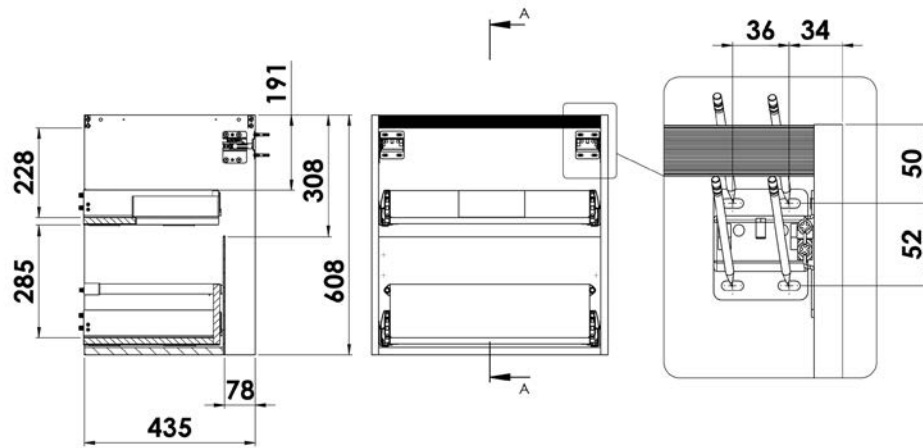

NOVA

Meuble monté tourilloné collé, suspendu par boîtiers d'accrochage anti-décrochement réglables. Vide sanitaire : 78 mm.

Corps de meuble et façades en panneau aggloméré mélaminé de 18 mm d'épaisseur.

Tiroirs double parois métallique anthracite, sortie totale amortie avec tube rectangulaire. Découpe siphon métallique laquée anthracite intégrée dans le tiroir du haut. Profondeur utile : 331 mm.

Portes avec amortisseurs intégrés. Poignée métal chromé brillant.

SOUS-VASQUE À PORTES

2 portes

3 portes

SOUS-VASQUE 2 TIROIRS

Tiroir simple - Vue profil

Tiroir avec railings - Vue profil

MEUBLE DE COMPLÉMENT H 104 CM

Armoire P35

NOV104... / NOV105...

H 153 CM

Colonne P35

NOV106... / NOV107...