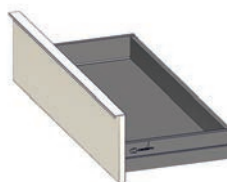

NOVA

Meuble monté tourilloné collé, suspendu par boîtiers d'accrochage anti-décrochement réglables. Vide sanitaire : 78 mm.

Corps de meuble et façades en panneau aggloméré mélaminé de 18 mm d'épaisseur.

Tiroirs double parois métallique anthracite, sortie totale amortie avec tube rectangulaire. Découpe siphon métallique laquée anthracite intégrée dans le tiroir du haut. Profondeur utile : 331 mm.

Portes avec amortisseurs intégrés. Poignée métal chromé brillant.

SOUS-VASQUE À PORTES

2 portes

3 portes

SOUS-VASQUE 2 TIROIRS

Tiroir simple - Vue profil

Tiroir avec railings - Vue profil

MEUBLE DE COMPLÉMENT H 104 CM

Armoire P35