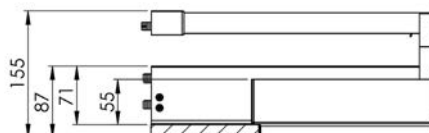

Tiroirs double parois métallique anthracite, sortie totale amortie avec tube rectangulaire. Découpe siphon métallique laquée anthracite intégrée dans le tiroir du haut. Profondeur utile : 331 mm.

Portes avec amortisseurs intégrés. Poignée métal chromé brillant.

SOUS-VASQUE À PORTES

2 portes

SOUS-VASQUE 2 TIROIRS

Tiroir simple - Vue profil

Tiroir avec railing - Vue profil

JOUE DOUBLE POUR ESPACE LAVE-LINGE

PLAN VASQUE EN MARBRE RECONSTITUÉ BRILLANT

Plan vasque en matériau de synthèse blanc brillant, composé de polyester et de carbonate de calcium avec un revêtement en surface Gel Coat de type ISO. Livré avec kit trop plein chromé brillant. Profondeur de la cuve : 122 mm. Avec petit dossieret.

BUPLANG120BLB

gauche

BUPLAND120BLB

droite

BUPLANG140BLB

gauche

BUPLAND140BLB

droite