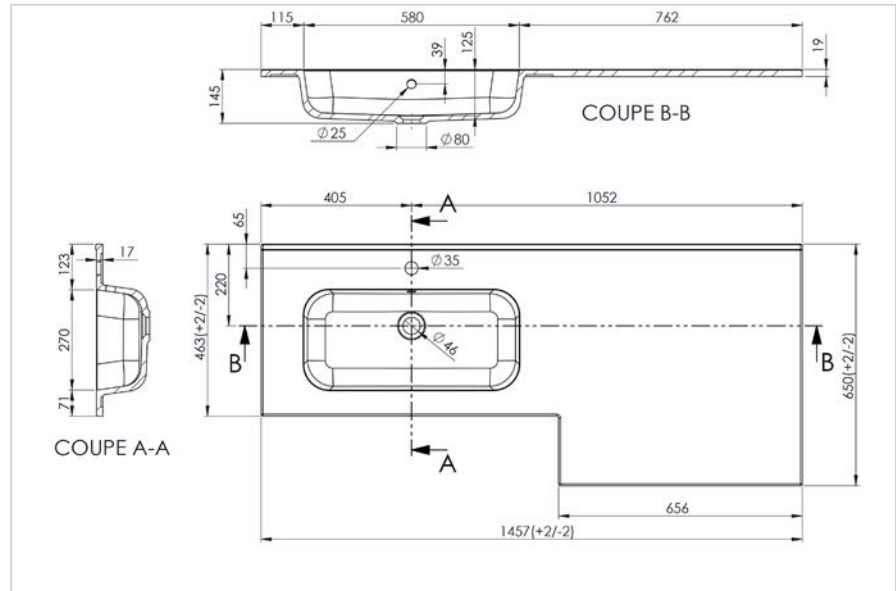

Tiroirs double parois métallique anthracite, sortie totale amortie avec tube rectangulaire. Découpe siphon métallique laquée anthracite intégrée dans le tiroir du haut. Profondeur utile : 331 mm.

Portes avec amortisseurs intégrés. Poignée métal chromé brillant.

SOUS-VASQUE À PORTES

2 portes

SOUS-VASQUE 2 TIROIRS

Tiroir simple - Vue profil

Tiroir avec railing - Vue profil

JOUE DOUBLE POUR ESPACE LAVE-LINGE

PLAN VASQUE EN MARBRE RECONSTITUÉ BRILLANT

Plan vasque en matériau de synthèse blanc brillant, composé de polyester et de carbonate de calcium avec un revêtement en surface Gel Coat de type ISO. Livré avec kit trop plein chromé brillant. Profondeur de la cuve : 122 mm. Avec petit dossieret.

BUPLANG120BLB

gauche

BUPLAND120BLB

droite

BUPLANG140BLB

gauche

BUPLAND140BLB

droite