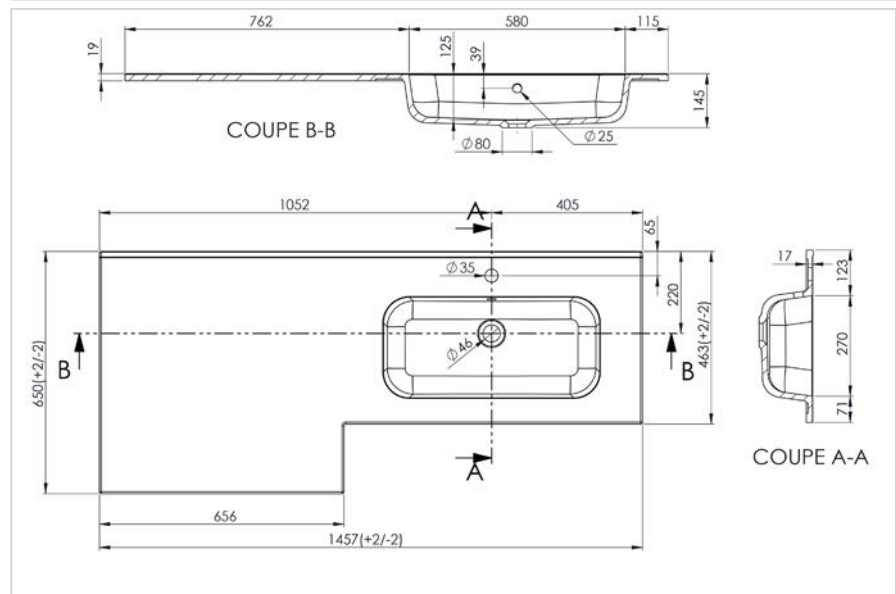

Tiroirs double parois métallique anthracite, sortie totale amortie avec tube rectangulaire. Découpe siphon métallique laquée anthracite intégrée dans le tiroir du haut. Profondeur utile : 331 mm.

Portes avec amortisseurs intégrés. Poignée métal chromé brillant.

SOUS-VASQUE À PORTES

2 portes

SOUS-VASQUE 2 TIROIRS

Tiroir simple - Vue profil

Tiroir avec railing - Vue profil

JOUE DOUBLE POUR ESPACE LAVE-LINGE

PLAN VASQUE EN MARBRE RECONSTITUÉ BRILLANT

Plan vasque en matériau de synthèse blanc brillant, composé de polyester et de carbonate de calcium avec un revêtement en surface Gel Coat de type ISO. Livré avec kit trop plein chromé brillant. Profondeur de la cuve : 122 mm. Avec petit dossieret.

BUPLANG120BLB

gauche

BUPLAND120BLB

droite

BUPLANG140BLB

gauche

BUPLAND140BLB

droite