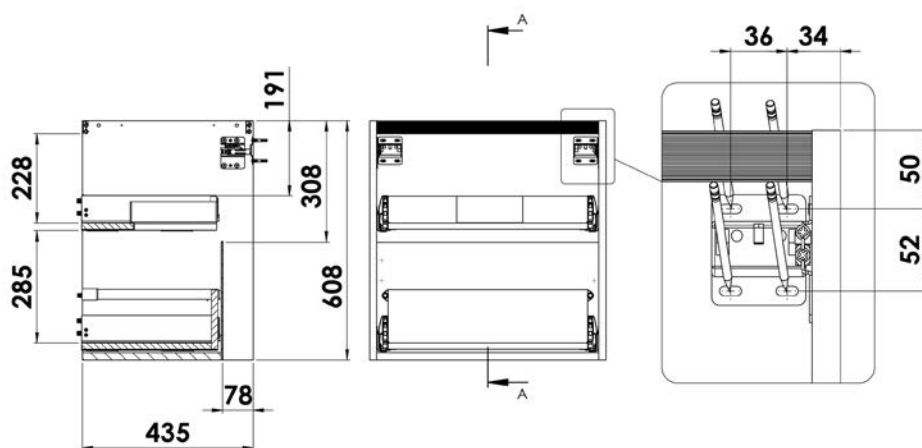

BUANDERIE

Meuble monté tourillonné collé, suspendu par boîtiers d'accrochage anti-décrochement réglables. Vide sanitaire : 78 mm.

Corps de meuble et façades en panneau aggloméré mélaminé de 18 mm d'épaisseur.

Tiroirs double parois métallique anthracite, sortie totale amortie avec tube rectangulaire. Découpe siphon métallique laquée anthracite intégrée dans le tiroir du haut. Profondeur utile : 331 mm.

Portes avec amortisseurs intégrés. Poignée métal chromé brillant.

SOUS-VASQUE À PORTES

2 portes

SOUS-VASQUE 2 TIROIRS

Tiroir simple - Vue profil

Tiroir avec railing - Vue profil

JOUE DOUBLE POUR ESPACE LAVE-LINGE

PLAN VASQUE EN MARBRE RECONSTITUÉ BRILLANT

Plan vasque en matériau de synthèse blanc brillant, composé de polyester et de carbonate de calcium avec un revêtement en surface Gel Coat de type ISO. Livré avec kit trop plein chromé brillant. Profondeur de la cuve : 122 mm. Avec petit dossieret.