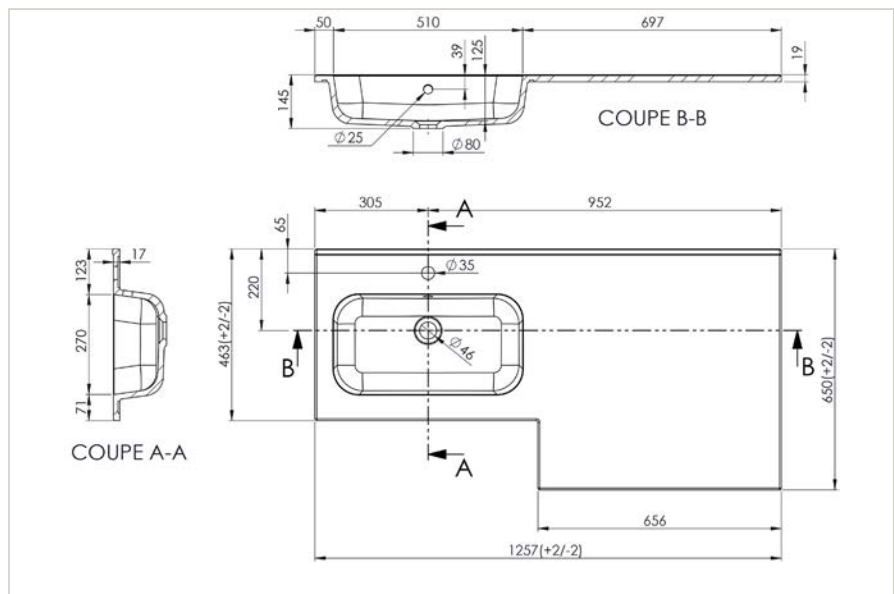

PLAN VASQUE EN MARBRE RECONSTITUÉ BRILLANT

Plan vasque en matériau de synthèse blanc brillant, composé de polyester et de carbonate de calcium avec un revêtement en surface Gel Coat de type ISO. Livré avec kit trop plein chromé brillant. Profondeur de la cuve : 122 mm. Avec petit dossieret.

BUPLANG120BLB

gauche