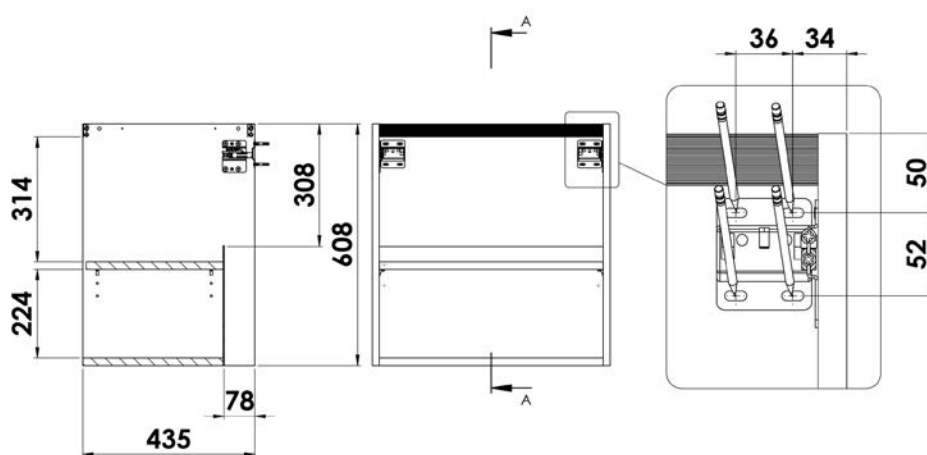

BUANDERIE

Meuble monté tourillonné collé, suspendu par boîtiers d'accrochage anti-décrochement réglables. Vide sanitaire : 78 mm.

Corps de meuble et façades en panneau aggloméré mélaminé de 18 mm d'épaisseur.

Tiroirs double parois métallique anthracite, sortie totale amortie avec tube rectangulaire. Découpe siphon métallique laquée anthracite intégrée dans le tiroir du haut. Profondeur utile : 331 mm.

Portes avec amortisseurs intégrés. Poignée métal chromé brillant.

SOUS-VASQUE À PORTES

2 portes

SOUS-VASQUE 2 TIROIRS

Tiroir simple - Vue profil

Tiroir avec railing - Vue profil

JOUE DOUBLE POUR ESPACE LAVE-LINGE

PLAN VASQUE EN MARBRE RECONSTITUÉ BRILLANT

Plan vasque en matériau de synthèse blanc brillant, composé de polyester et de carbonate de calcium avec un revêtement en surface Gel Coat de type ISO. Livré avec kit trop plein chromé brillant. Profondeur de la cuve : 122 mm. Avec petit dossieret.