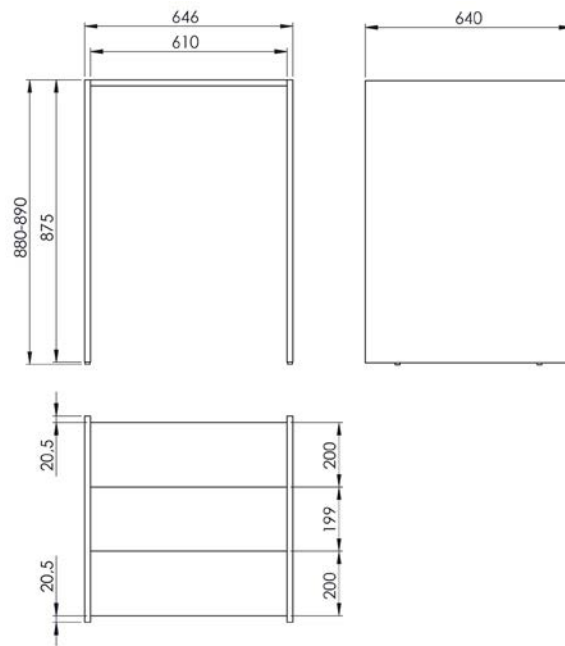

BUANDERIE

Meuble monté tourillonné collé, suspendu par boîtiers d'accrochage anti-décrochement réglables. Vide sanitaire : 78 mm.

Corps de meuble et façades en panneau aggloméré mélaminé de 18 mm d'épaisseur.

Tiroirs double parois métallique anthracite, sortie totale amortie avec tube rectangulaire. Découpe siphon métallique laquée anthracite intégrée dans le tiroir du haut. Profondeur utile : 331 mm.

Portes avec amortisseurs intégrés. Poignée métal chromé brillant.

SOUS-VASQUE À PORTES

2 portes

SOUS-VASQUE 2 TIROIRS

Tiroir simple - Vue profil

Tiroir avec railing - Vue profil

JOUE DOUBLE POUR ESPACE LAVE-LINGE

PLAN VASQUE EN MARBRE RECONSTITUÉ BRILLANT

Plan vasque en matériau de synthèse blanc brillant, composé de polyester et de carbonate de calcium avec un revêtement en surface Gel Coat de type ISO. Livré avec kit trop plein chromé brillant. Profondeur de la cuve : 122 mm. Avec petit dossieret.