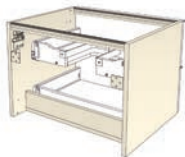

BUANDERIE

Meuble monté tourillonné collé, suspendu par boîtiers d'accrochage anti-décrochement réglables. Vide sanitaire : 78 mm.

Corps de meuble et façades en panneau aggloméré mélaminé de 18 mm d'épaisseur.

Tiroirs double parois métallique anthracite, sortie totale amortie avec tube rectangulaire. Découpe siphon métallique laquée anthracite intégrée dans le tiroir du haut. Profondeur utile : 331 mm.

Portes avec amortisseurs intégrés. Poignée métal chromé brillant.

SOUS-VASQUE À PORTES

2 portes

SOUS-VASQUE 2 TIROIRS

Tiroir simple - Vue profil

Tiroir avec railing - Vue profil

JOUE DOUBLE POUR ESPACE LAVE-LINGE

PLAN VASQUE EN MARBRE RECONSTITUÉ BRILLANT

Plan vasque en matériau de synthèse blanc brillant, composé de polyester et de carbonate de calcium avec un revêtement en surface Gel Coat de type ISO. Livré avec kit trop plein chromé brillant. Profondeur de la cuve : 122 mm. Avec petit dossieret.