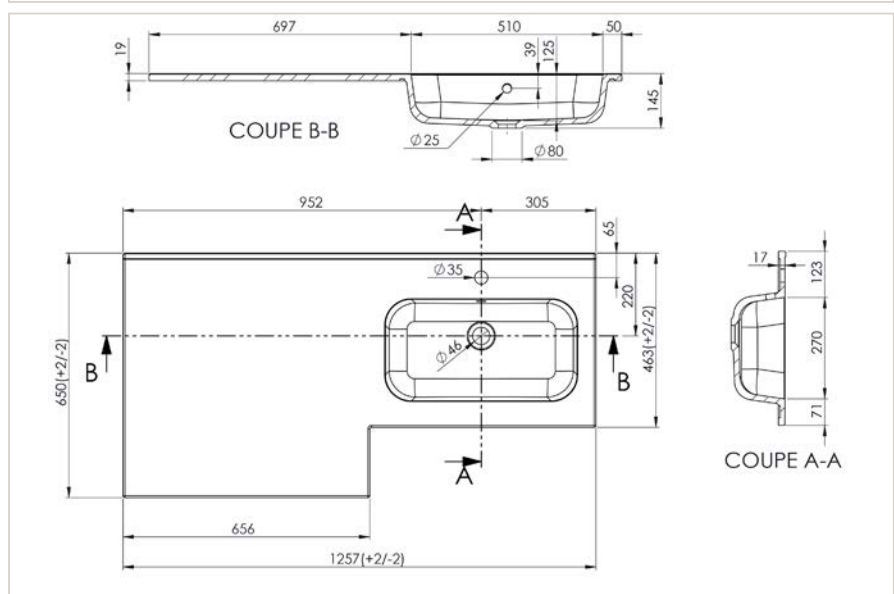

BUPLAND120BLB

droite