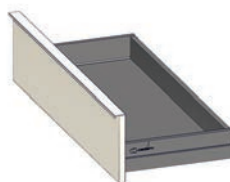

BUANDERIE

Meuble monté tourillonné collé, suspendu par boîtiers d'accrochage anti-décrochement réglables. Vide sanitaire : 78 mm.

Corps de meuble et façades en panneau aggloméré mélaminé de 18 mm d'épaisseur.

Tiroirs double parois métallique anthracite, sortie totale amortie avec tube rectangulaire. Découpe siphon métallique laquée anthracite intégrée dans le tiroir du haut. Profondeur utile : 331 mm.

Portes avec amortisseurs intégrés. Poignée métal chromé brillant.

SOUS-VASQUE À PORTES

2 portes

SOUS-VASQUE 2 TIROIRS

Tiroir simple - Vue profil

Tiroir avec railing - Vue profil

JOUE DOUBLE POUR ESPACE LAVE-LINGE

PLAN VASQUE EN MARBRE RECONSTITUÉ BRILLANT

Plan vasque en matériau de synthèse blanc brillant, composé de polyester et de carbonate de calcium avec un revêtement en surface Gel Coat de type ISO. Livré avec kit trop plein chromé brillant. Profondeur de la cuve : 122 mm. Avec petit dossieret.