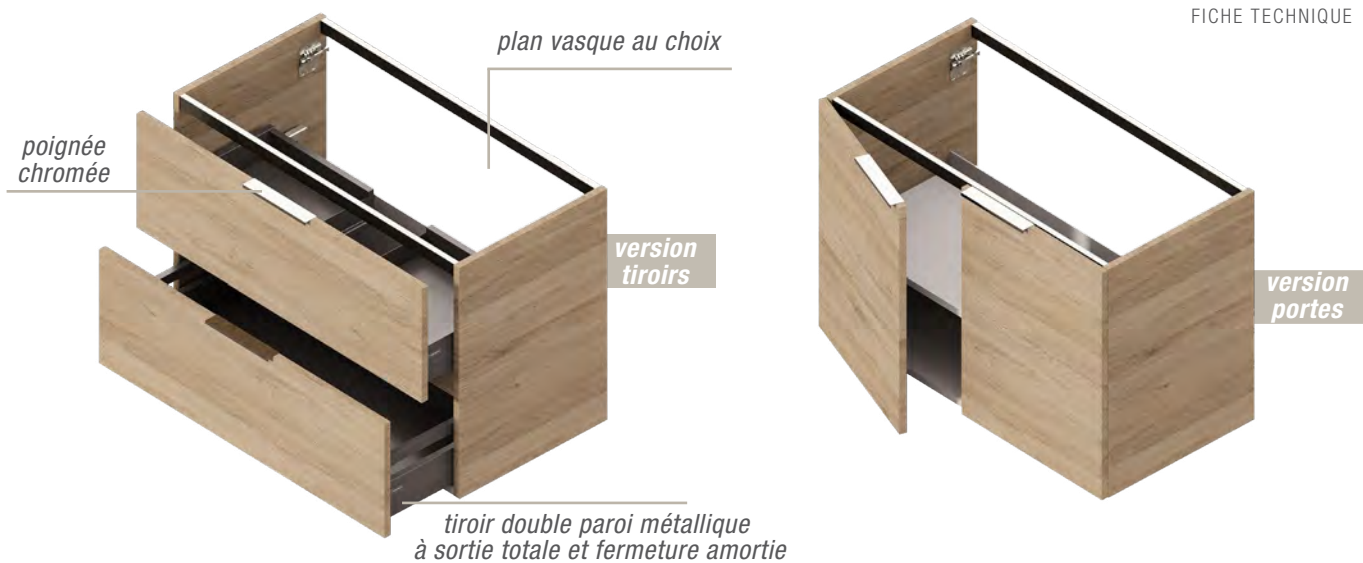

noyer tabac

plan vasque en céramique MBPLAN

brique mat

LARGEURS MEUBLES 60 cm 70 cm 80 cm 90 cm 100 cm 120 cm 140 cm

PROFONDEUR 46 cm

FICHE TECHNIQUE

DÉCORS CÔTÉS
ET FAÇADES

panneaux standards

panneaux hydrofuges

+ CARACTÉRISTIQUES TECHNIQUES

- Meuble monté tourillonné collé, suspendu par boîtiers d'accrochage anti-décrochement réglables. Vide sanitaire : 78 mm.
- Corps de meuble et façades en panneau aggloméré mélaminé de 18 mm d'épaisseur.
- Portes avec amortisseurs intégrés. Poignée métal chromé brillant.
- Tiroirs double parois métallique anthracite, sortie totale amortie avec tube rectangulaire. Découpe siphon métallique laquée anthracite intégrée dans le tiroir du haut. Profondeur utile : 331 mm.

+ 2 TYPES DE PLANS VASQUES

Plan vasque en céramique blanc brillant

- Plan vasque moulé en céramique. Avec petit dossier.
- Trop plein moulé. Livré avec 2 caches trop-pleins supplémentaires (blanc et noir), pour choix à l'installation.
- Profondeur de la vasque: 130 mm.

Ne pas utiliser de mitigeur avec tirette à l'arrière en cas de miroir sur plan.

Plan vasque marbre reconstitué brillant

- Plan vasque en matériau de synthèse, composé de polyester et de carbonate de calcium avec un revêtement en surface Gel Coat de type ISO.
- Livré avec kit trop plein chromé brillant et 2 caches trop-pleins supplémentaires (blanc et noir), pour choix à l'installation.
- Profondeur de la cuve : 122 mm, avec petit dossier.