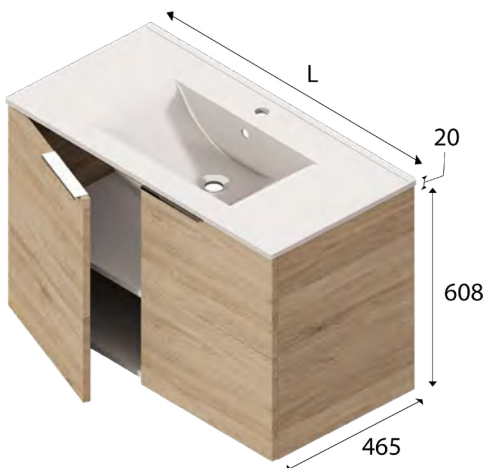

HBEB

ENSEMBLE SOUS-VASQUE À PORTES ET PLAN VASQUE EN CÉRAMIQUE

L.61 cm **NOPC01...**

L.71 cm **NOPC02...**

L.81 cm **NOPC03...**

L.91 cm **NOPC04...**

L.101 cm **NOPC05...**

L.121 cm *centré - 3 portes* **NOPC06...**

double (2 caissons) - 4 portes **NOPC08...**

ENSEMBLE SOUS-VASQUE À PORTES ET PLAN VASQUE EN RÉSINE

L.61 cm **NOPC21...**

L.71 cm **NOPC22...**

L.81 cm **NOPC23...**

L.91 cm **NOPC24...**

L.101 cm **NOPC25...**