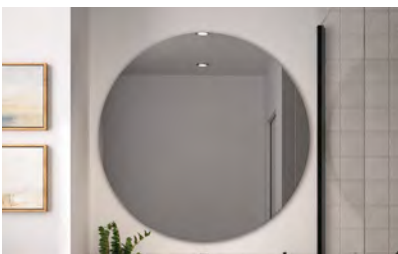

panneaux hydrofuges

+ CARACTÉRISTIQUES TECHNIQUES

- Meuble monté tourillonné collé, suspendu par boîtiers d'accrochage anti-décrochement réglables. Vide sanitaire : 78 mm.
- Corps de meuble et façades en panneau aggloméré mélaminé de 18 mm d'épaisseur.
- Portes avec amortisseurs intégrés. Poignée métal chromé brillant.
- Tiroirs double parois métallique anthracite, sortie totale amortie avec tube rectangulaire. Découpe siphon métallique laquée anthracite intégrée dans le tiroir du haut. Profondeur utile : 331 mm.

Ne pas utiliser de mitigeur avec tirette à l'arrière en cas de miroir sur plan.

Plan vasque marbre reconstitué brillant

- Plan vasque en matériau de synthèse, composé de polyester et de carbonate de calcium avec un revêtement en surface Gel Coat de type ISO.
- Livré avec kit trop plein chromé brillant et 2 caches trop-pleins supplémentaires (blanc et noir), pour choix à l'installation.
- Profondeur de la cuve : 122 mm, avec petit dossier.

Miroir non compatible avec un mitigeur avec tirette à l'arrière.

Miroir à suspendre hauteur 60 cm

- Miroir épaisseur 3 mm sur profilés aluminium argent anodisé.
- Film de sécurité anti-bris.
- Zone arrière totalement dégagée pour le branchement électrique.
- À suspendre sur vis (non fournies), à adapter au support.

Miroir LED à suspendre hauteur 65 cm

- Miroir épaisseur 3 mm sur profilés aluminium argent anodisé.
- Film de sécurité anti-bris.
- Zone arrière totalement dégagée pour le branchement électrique.
- LED remplaçable.
- À suspendre sur vis (non fournies), à adapter au support.