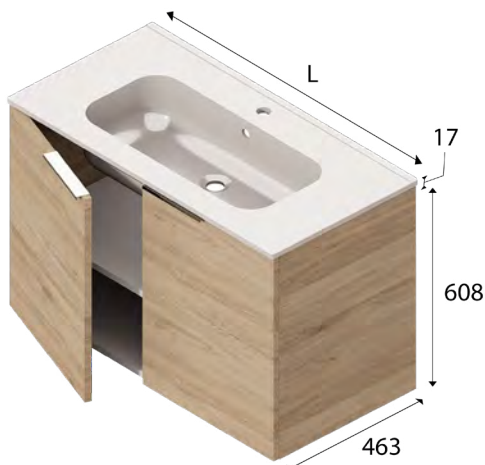

HBEB

ENSEMBLE SOUS-VASQUE À PORTES ET PLAN VASQUE EN CÉRAMIQUE

L.61 cm **NOPC01...**

L.71 cm **NOPC02...**

L.81 cm **NOPC03...**

L.91 cm **NOPC04...**

L.101 cm **NOPC05...**

L.121 cm *centré - 3 portes* **NOPC06...**

double (2 caissons) - 4 portes **NOPC08...**

ENSEMBLE SOUS-VASQUE À PORTES ET PLAN VASQUE EN RÉSINE

L.61 cm **NOPC21...**

L.71 cm **NOPC22...**

L.81 cm **NOPC23...**

L.91 cm **NOPC24...**

L.101 cm **NOPC25...**

L.121 cm *double (2 caissons) - 4 portes* **NOPC28...**

L.141 cm *double (2 caissons) - 4 portes* **NOPC29...**

noyer américain

ENSEMBLE À TIROIRS

Largeur de 61 à 141 cm - Hauteur 63 cm - Profondeur 46 cm