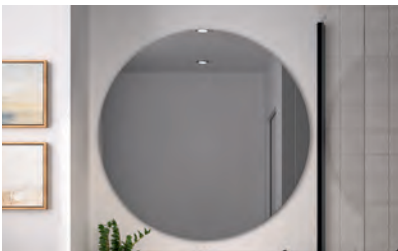

panneaux hydrofuges

+ CARACTÉRISTIQUES TECHNIQUES

- Meuble monté tourillonné collé, suspendu par boîtiers d'accrochage anti-décrochement réglables. Vide sanitaire : 78 mm.
- Corps de meuble et façades en panneau aggloméré mélaminé de 18 mm d'épaisseur.
- Tiroirs double parois métallique anthracite, sortie totale amortie avec tube rectangulaire. Découpe siphon métallique laquée anthracite intégrée dans le tiroir du haut. Profondeur utile : 331 mm.
- Portes avec amortisseurs intégrés. Poignée métal chromé brillant.

+ PLAN VASQUE

Plan vasque marbre reconstitué brillant

- Plan vasque en matériau de synthèse blanc brillant, composé de polyester et de carbonate de calcium avec un revêtement en surface Gel Coat de type ISO.
- Livré avec kit trop plein chromé brillant.
- Profondeur de la cuve : 122 mm, avec petit dossier.

Miroir non compatible avec un mitigeur avec tirette à l'arrière.

Miroir à suspendre hauteur 60 cm

- Miroir épaisseur 3 mm sur profilés aluminium argent anodisé.
- Film de sécurité anti-bris.
- Zone arrière totalement dégagée pour le branchement électrique.
- À suspendre sur vis (non fournies), à adapter au support.

Miroir LED à suspendre hauteur 65 cm

- Miroir épaisseur 3 mm sur profilés aluminium argent anodisé.
- Film de sécurité anti-bris.
- Zone arrière totalement dégagée pour le branchement électrique.
- LED remplaçable.
- À suspendre sur vis (non fournies), à adapter au support.