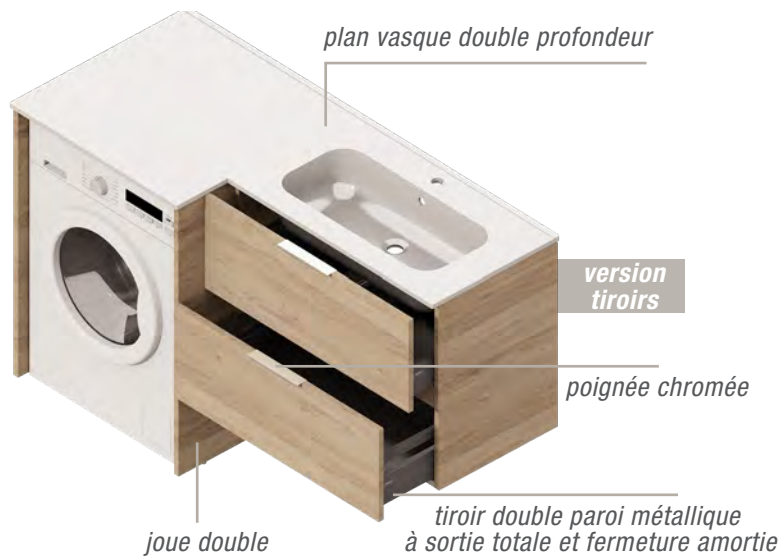

LARGEURS MEUBLES

120 cm

140 cm

PROFONDEUR

46/65 cm

FICHE TECHNIQUE

DÉCORS CÔTÉS
ET FAÇADES

panneaux standards

panneaux hydrofuges

+ CARACTÉRISTIQUES TECHNIQUES

- Meuble monté tourillonné collé, suspendu par boîtiers d'accrochage anti-décrochement réglables. Vide sanitaire : 78 mm.
- Corps de meuble et façades en panneau aggloméré mélaminé de 18 mm d'épaisseur.
- Tiroirs double parois métallique anthracite, sortie totale amortie avec tube rectangulaire. Découpe siphon métallique laquée anthracite intégrée dans le tiroir du haut. Profondeur utile : 331 mm.
- Portes avec amortisseurs intégrés. Poignée métal chromé brillant.

+ PLAN VASQUE

Plan vasque marbre reconstitué brillant

- Plan vasque en matériau de synthèse blanc brillant, composé de polyester et de carbonate de calcium avec un revêtement en surface Gel Coat de type ISO.
- Livré avec kit trop plein chromé brillant.
- Profondeur de la cuve : 122 mm, avec petit dossier.

Miroir LED à suspendre hauteur 65 cm

- Miroir épaisseur 3 mm sur profilés aluminium argent anodisé.
- Film de sécurité anti-bris.
- Zone arrière totalement dégagée pour le branchement électrique.
- LED remplaçable.
- À suspendre sur vis (non fournies), à adapter au support.