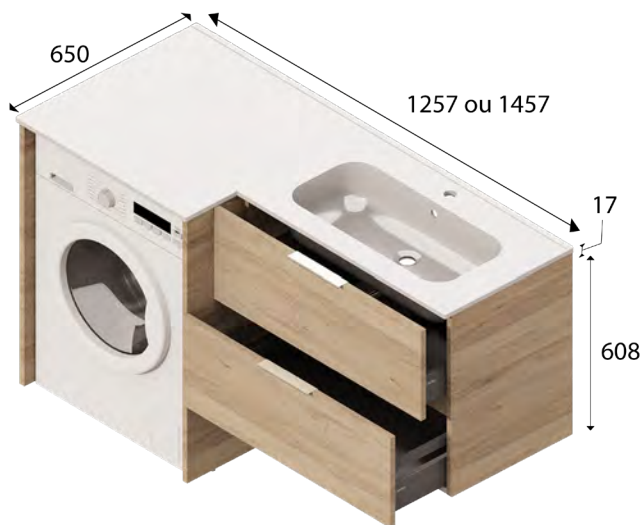

panneaux hydrofuges

+ CARACTÉRISTIQUES TECHNIQUES

- Meuble monté tourillonné collé, suspendu par boîtiers d'accrochage anti-décrochement réglables. Vide sanitaire : 78 mm.
- Corps de meuble et façades en panneau aggloméré mélaminé de 18 mm d'épaisseur.
- Tiroirs double parois métallique anthracite, sortie totale amortie avec tube rectangulaire. Découpe siphon métallique laquée anthracite intégrée dans le tiroir du haut. Profondeur utile : 331 mm.
- Portes avec amortisseurs intégrés. Poignée métal chromé brillant.

Basalte brillant

HBAS

Chêne Sanremo

HCHS

Béton Bellato

HBEB

ENSEMBLE BUANDERIE À TIROIRS ET PLAN VASQUE EN RÉSINE

gauche

BUAC01...

L.121 cm

droite

BUAC02...

gauche

BUAC03...

L.141 cm

droite