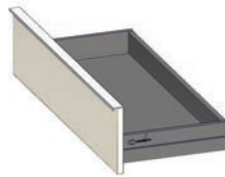

LARGEURS CAISSONS 70 cm 90 cm 120 cm

PROFONDEUR 50 cm

MEUBLE ÉLÉGANTE AVEC
FAÇADES ARRONDIES

ECLIPSE

version 1 tiroir

3 finitions de poignée

inox brossé

noir mat

gold

plan vasque en marbre
reconstitué brillant

version 2 tiroirs

3 finitions de pieds

tiroir double paroi métallique à sortie
totale et fermeture amortie

DÉCORS AU CHOIX

décor premium mat ★

FOCUS : DESIGN AUX COINS ARRONDIS

Ce modèle se distingue par ses lignes arrondies, qui apportent instantanément une sensation de douceur et de raffinement à la salle de bain.

Le plan vasque, parfaitement dessiné pour épouser la silhouette du meuble, complète cet ensemble tout en harmonie. Un design subtil, à la fois raffiné et apaisant, pour une atmosphère sereine et contemporaine.

Meuble monté tourillonné collé, suspendu par boîtiers d'accrochage réglables. Vide sanitaire : 56 mm.

Corps de meuble en panneau aggloméré mélaminé de 18 mm d'épaisseur. Façades en panneau contreplaqué stratifié épaisseur 16 mm, contreface anthracite.