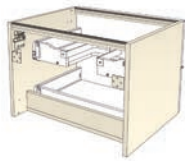

LARGEURS CAISSONS 70 cm 90 cm 120 cm

PROFONDEUR 50 cm

MEUBLE ÉLÉGANTE AVEC
FAÇADES ARRONDIES

ECLIPSE

version 1 tiroir

3 finitions de poignée

inox brossé

noir mat

gold

plan vasque en marbre
reconstitué brillant

version 2 tiroirs

3 finitions de pieds

tiroir double paroi métallique à sortie
totale et fermeture amortie

DÉCORS AU CHOIX

décor premium mat ★

FOCUS : DESIGN AUX COINS ARRONDIS

Meuble monté tourillonné collé, suspendu par boîtiers d'accrochage réglables. Vide sanitaire : 56 mm.

Corps de meuble en panneau aggloméré mélaminé de 18 mm d'épaisseur. Façades en panneau contreplaqué stratifié épaisseur 16 mm, contreface anthracite.