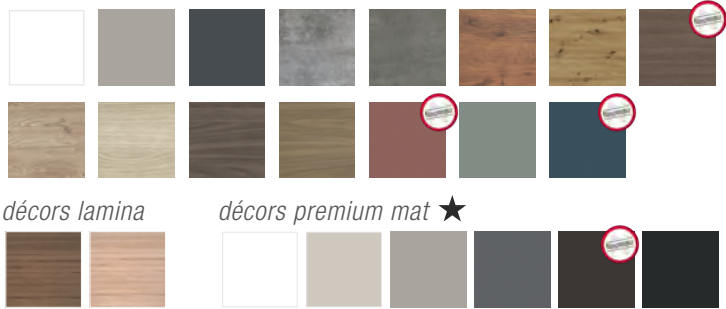

vasque murale

console châssis noir

console châssis blanc

DÉCORS ÉTAGÈRE

COMPOSEZ AVEC STEEL

Colonne de rangement assortie avec ouverture pousse lâche avec côtés métal

Plateau en bois massif à poser sur la cuve du plan vasque

Etagère en bois massif assorti au plateau

- Pour les consoles et colonnes, composez la référence avec la référence racine puis le code du coloris du châssis et le décor bois. Exemple console châssis blanc plateau hêtre lamina foncé : STECONS01BM.HLF
- Pour les étagères, plateau et miroir avec plateau, sélectionnez le code du décor bois choisi. Exemple : miroir avec étagère hêtre lamina naturel STEMIR04HLN

Blanc brillant
BB

Grège brillant
GG

Basalte brillant
BA

Béton Cendré
BEC

Béton Vulcano
BEV

Chêne Veiné Milano
VCM

Chêne Artisan
CHA

Chêne Sanremo
CHS