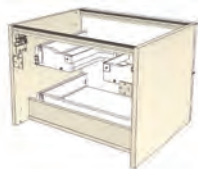

CONFIGURATIONS POSSIBLES

DÉCORS CÔTÉS ET FAÇADES

FOCUS : LE MIROIR DOUBLE ROND

Le miroir Double rond allie design et élégance pour sublimer votre salle de bains.

Composé d'un grand cercle et d'un plus petit, il forme une pièce unique au style contemporain. Son éclairage LED intégré diffuse une lumière douce et homogène, créant une ambiance chaleureuse et apaisante.

LUMIO

Meuble monté tourillonné collé, suspendu par boîtiers d'accrochage réglables.  
Vide sanitaire 56 mm.

Façades et corps de meuble en panneau aggloméré mélaminé épaisseur 18 mm.

Tiroirs double parois métallique anthracite, sortie totale amortie avec tube rectangulaire. Découpe siphon métallique laquée anthracite intégrée dans le tiroir du haut. Profondeur utile : 331 mm.