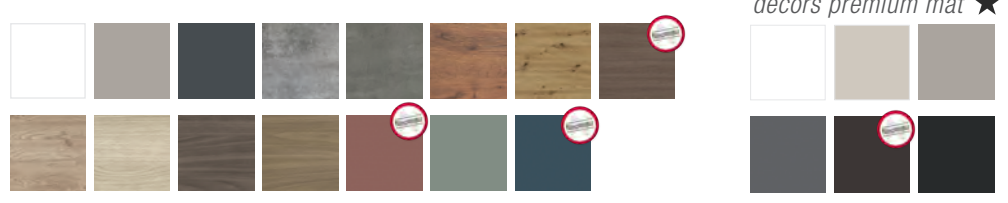

DÉCORS CÔTÉS ET FAÇADES

FOCUS : LE MIROIR DOUBLE ROND

Le miroir Double rond allie design et élégance pour sublimer votre salle de bains.

Composé d'un grand cercle et d'un plus petit, il forme une pièce unique au style contemporain. Son éclairage LED intégré diffuse une lumière douce et homogène, créant une ambiance chaleureuse et apaisante.