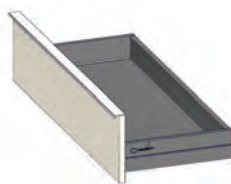

LARGEUR 121 CM - CHÊNE VEINÉ MILANO POIGNÉES GOLD - PLAN VASQUE EN MARBRE RECONSTITUÉ (TEPLAN)

LARGEUR 91 CM - CHÊNE ARTISAN POIGNÉES CHROMÉES - PLAN VASQUE CÉRAMIQUE BRILLANT (FIPLAN)

LARGEURS CAISSONS	60 cm	70 cm	80 cm	MEUBLE AVEC 3 DÉCORS DE POIGNÉES AU CHOIX	LUMIO
	90 cm	100 cm	120 cm		
PROFONDEUR	46 cm				

CONFIGURATIONS POSSIBLES

DÉCORS CÔTÉS ET FAÇADES

FOCUS : LE MIROIR DOUBLE ROND

Le miroir Double rond allie design et élégance pour sublimer votre salle de bains.

Composé d'un grand cercle et d'un plus petit, il forme une pièce unique au style contemporain. Son éclairage LED intégré diffuse une lumière douce et homogène, créant une ambiance chaleureuse et apaisante.

LUMIO

Meuble monté tourillonné collé, suspendu par boîtiers d'accrochage réglables.  
Vide sanitaire 56 mm.

Façades et corps de meuble en panneau aggloméré mélaminé épaisseur 18 mm.

Tiroirs double parois métallique anthracite, sortie totale amortie avec tube rectangulaire. Découpe siphon métallique laquée anthracite intégrée dans le tiroir du haut. Profondeur utile : 331 mm.