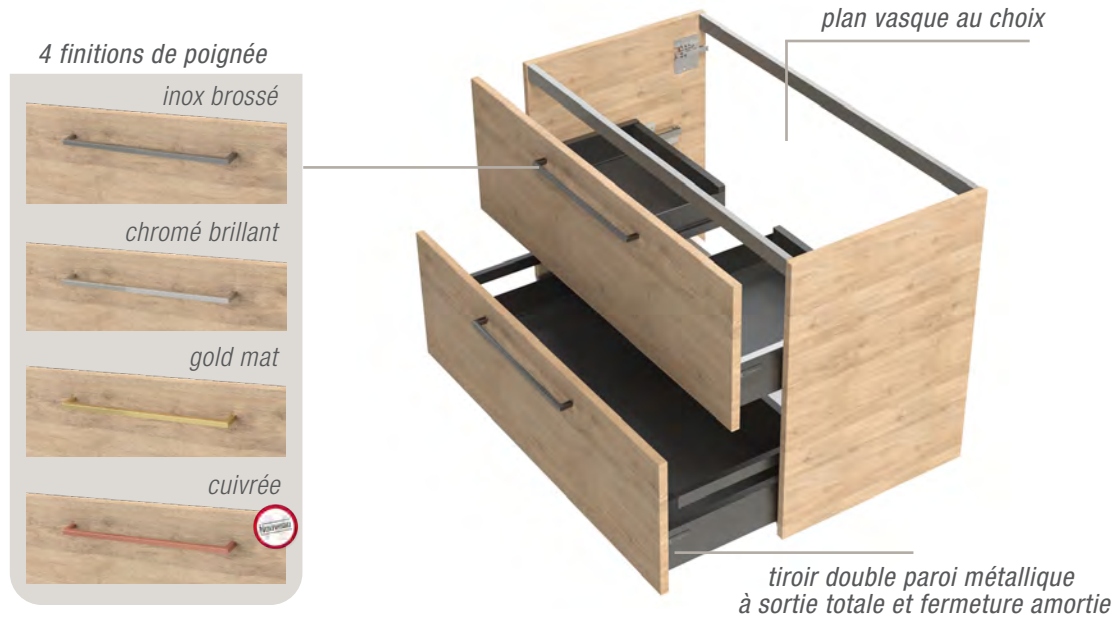

LARGEUR 101 CM - CACHEMIRE MAT PREMIUM POIGNÉES INOX BROSSÉ- PLATEAU TERRAZZO VENDOME - VASQUE HADES

PROFONDEUR 46 CM

LUMIO

LARGEUR 101 CM - CACHEMIRE MAT PREMIUM POIGNÉES INOX BROSSÉ- PLATEAU TERRAZZO VENDOME - VASQUE HADES

LARGEUR 121 CM - CHÊNE VEINÉ MILANO POIGNÉES GOLD - PLAN VASQUE EN MARBRE RECONSTITUÉ (TEPLAN)

LARGEUR 91 CM - CHÊNE ARTISAN POIGNÉES CHROMÉES - PLAN VASQUE CÉRAMIQUE BRILLANT (FIPLAN)

LARGEURS CAISSONS	60 cm	70 cm	80 cm	MEUBLE AVEC 3 DÉCORS DE POIGNÉES AU CHOIX	LUMIO
	90 cm	100 cm	120 cm		
PROFONDEUR	46 cm				

CONFIGURATIONS POSSIBLES

DÉCORS CÔTÉS ET FAÇADES

FOCUS : LE MIROIR DOUBLE ROND

Le miroir Double rond allie design et élégance pour sublimer votre salle de bains.

Composé d'un grand cercle et d'un plus petit, il forme une pièce unique au style contemporain. Son éclairage LED intégré diffuse une lumière douce et homogène, créant une ambiance chaleureuse et apaisante.

LUMIO

Meuble monté tourillonné collé, suspendu par boîtiers d'accrochage réglables.  
Vide sanitaire 56 mm.

Façades et corps de meuble en panneau aggloméré mélaminé épaisseur 18 mm.

Tiroirs double parois métallique anthracite, sortie totale amortie avec tube rectangulaire. Découpe siphon métallique laquée anthracite intégrée dans le tiroir du haut. Profondeur utile : 331 mm.