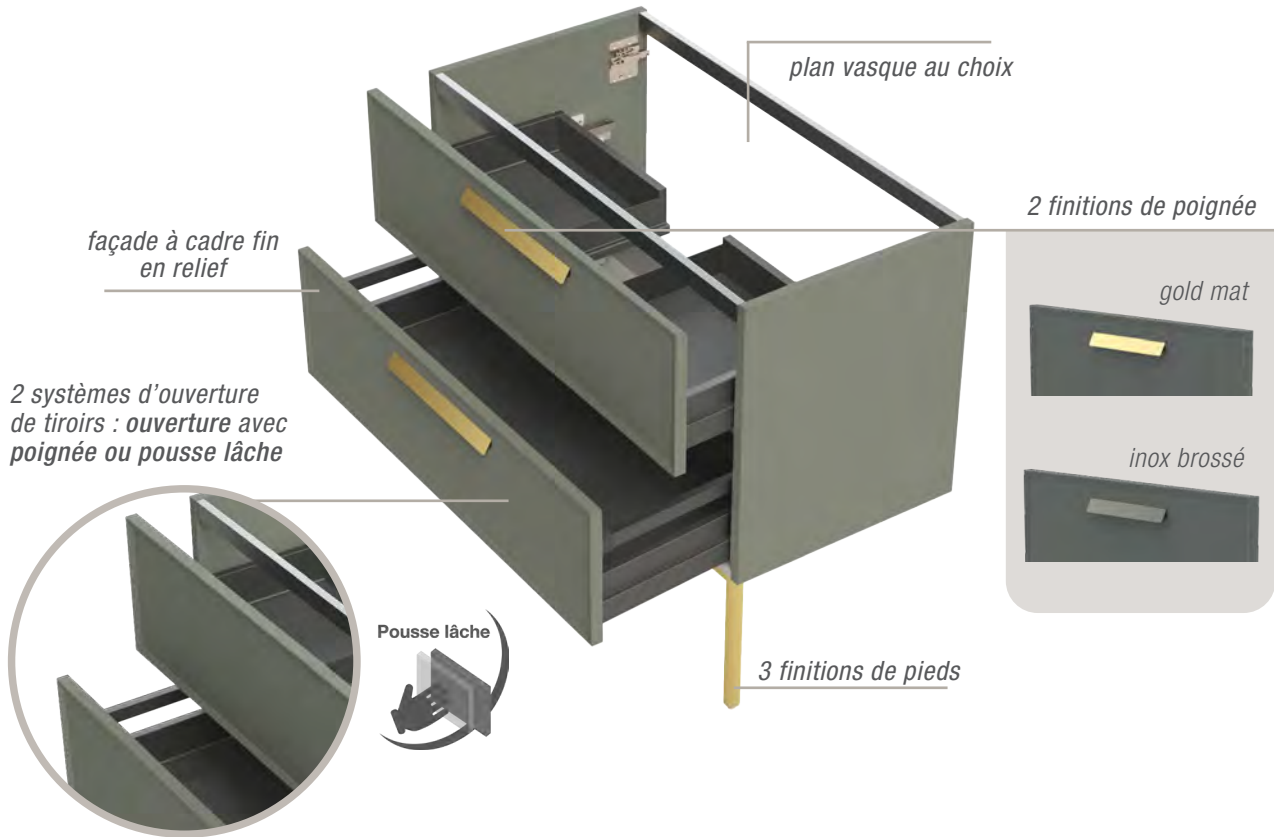

LARGEURS CAISSONS 70 cm 90 cm 120 cm

PROFONDEUR 46 cm

FACADES AVEC
ENCADREMENT FIN EN RELIEF

EDGE

PROFONDEUR 46 CM