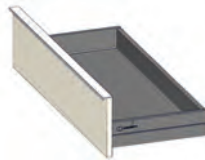

Nos tiroirs dotés de double parois métalliques à sortie totale et fermeture amortie apportent un vrai confort d'utilisation.

Pieds assortis aux poignées

EDGE

Meuble monté tourillonné collé, suspendu par boîtiers d'accrochage anti-décrochement réglables. Vide sanitaire 56 mm.

Corps de meuble en panneau aggloméré mélaminé de 18 mm d'épaisseur. Façades en fibres moyenne densité MDF E0.5 enrobé polymère avec recouvrement total des angles, 21 mm d'épaisseur, coins arrondis rayon 2mm, contreface blanche.