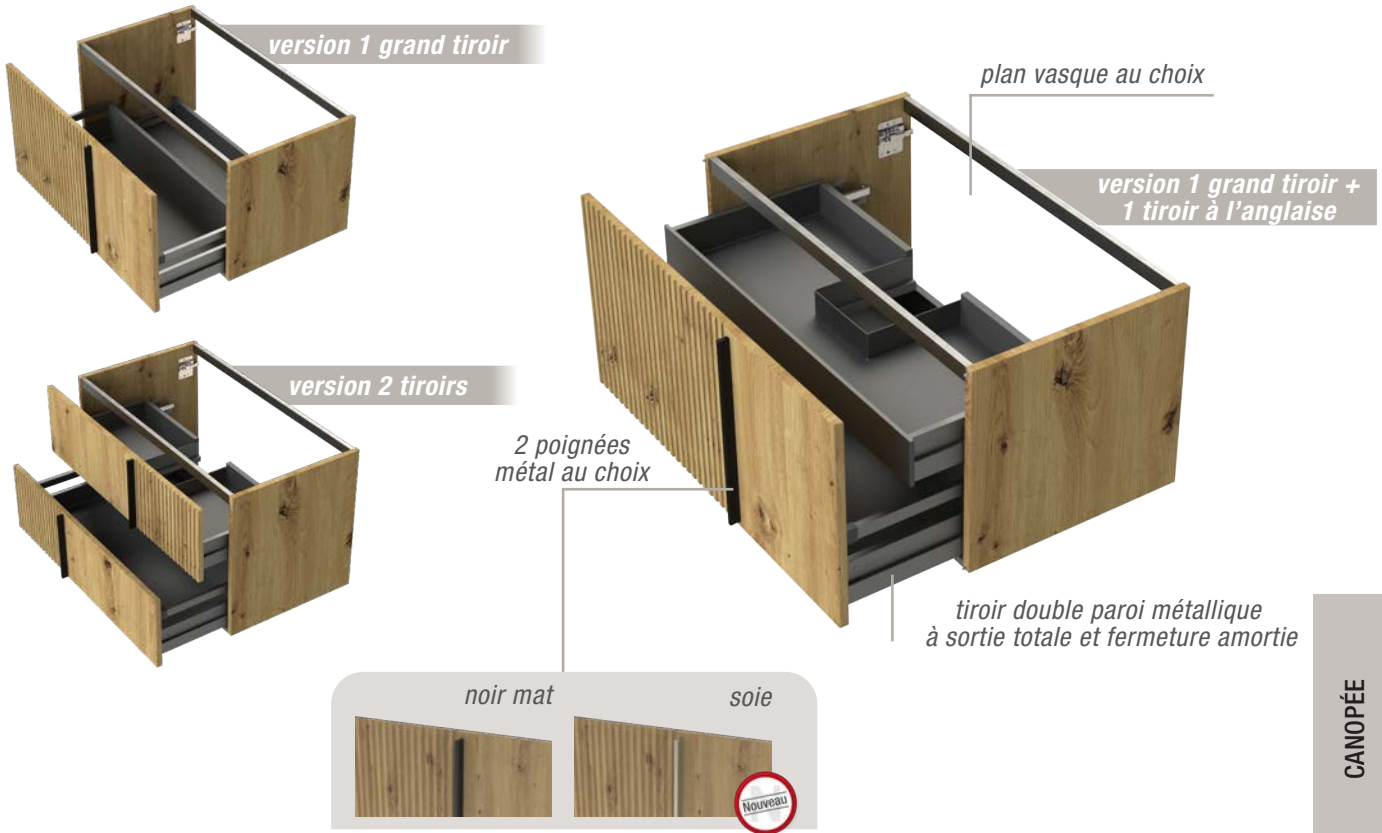

PROFONDEUR 51 CM

CANOPIÉE

LARGEUR 141 CM - CHÊNE ARTISAN - POIGNÉES NOIR MAT - PLAN VASQUE EN MARBRE RECONSTITUÉ MAT (GSPLAN)

LARGEUR 172 CM - MEUBLE CHÊNE ARTISAN ET NOIR PREMIUM MAT - PLATEAU PIERRE VOLCANIQUE - VASQUES POLARIS FOSSILE MAT

LARGEURS CAISSONS 70 cm 90 cm 120 cm  
 PROFONDEUR 51 cm

MEUBLE AVEC  
 FAÇADES STRIÉES

CANOPIÉE

DÉCORS MEUBLES

décors premium mat ★

FOCUS : LA STRIE, UN RELIEF RECTILIGNE

La collection Canopée se distingue par ses lignes droites en relief qui lui confèrent beaucoup d'élégance. Les façades striées sont disponibles en 2 décors bois, pour s'adapter à chaque type d'ambiance de salle de bains. La poignée verticale, très discrète, se fond dans les stries des façades.

PROFONDEUR 51 CM

CANOPIÉE

Meuble monté tourillonné collé, suspendu par boîtiers d'accrochage anti-décrochement réglables.  
Vide sanitaire : 93 mm.

Corps de meuble en panneau aggloméré mélaminé de 18 mm d'épaisseur.  
Façades en MDF E0.5 enrobé polymère avec recouvrement total des angles. Contreface anthracite.

Tiroirs double parois métallique anthracite, sortie totale amortie avec tube rectangulaire. Découpe siphon métallique laquée anthracite intégrée dans le tiroir du haut. La découpe siphon du tiroir du haut est toujours centrée dans la largeur du sous-vasque.  
Profondeur utile : 331 mm, sauf sous-plan 2 tiroirs : 431 mm.