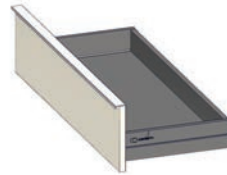

LARGEURS CAISSONS 70 cm 90 cm 120 cm  
 PROFONDEUR 51 cm

MEUBLE AVEC  
 FAÇADES STRIÉES

CANOPIÉE

DÉCORS MEUBLES

décors premium mat ★

FOCUS : LA STRIE, UN RELIEF RECTILIGNE

La collection Canopée se distingue par ses lignes droites en relief qui lui confèrent beaucoup d'élégance. Les façades striées sont disponibles en 2 décors bois, pour s'adapter à chaque type d'ambiance de salle de bains. La poignée verticale, très discrète, se fond dans les stries des façades.

PROFONDEUR 51 CM

CANOPIÉE

Meuble monté tourillonné collé, suspendu par boîtiers d'accrochage anti-décrochement réglables.  
Vide sanitaire : 93 mm.

Corps de meuble en panneau aggloméré mélaminé de 18 mm d'épaisseur.  
Façades en MDF E0.5 enrobé polymère avec recouvrement total des angles. Contreface anthracite.

Tiroirs double parois métallique anthracite, sortie totale amortie avec tube rectangulaire. Découpe siphon métallique laquée anthracite intégrée dans le tiroir du haut. La découpe siphon du tiroir du haut est toujours centrée dans la largeur du sous-vasque.  
Profondeur utile : 331 mm, sauf sous-plan 2 tiroirs : 431 mm.