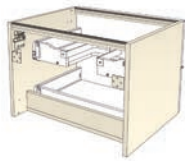

LARGEURS CAISSONS 70 cm 90 cm 120 cm  
 PROFONDEUR 51 cm

MEUBLE AVEC  
 FAÇADES STRIÉES

CANOPIÉE

DÉCORS MEUBLES

décors premium mat ★

FOCUS : LA STRIE, UN RELIEF RECTILIGNE

La collection Canopée se distingue par ses lignes droites en relief qui lui confèrent beaucoup d'élégance. Les façades striées sont disponibles en 2 décors bois, pour s'adapter à chaque type d'ambiance de salle de bains. La poignée verticale, très discrète, se fond dans les stries des façades.

PROFONDEUR 51 CM

CANOPIÉE

Meuble monté tourillonné collé, suspendu par boîtiers d'accrochage anti-décrochement réglables.  
Vide sanitaire : 93 mm.

Corps de meuble en panneau aggloméré mélaminé de 18 mm d'épaisseur.  
Façades en MDF E0.5 enrobé polymère avec recouvrement total des angles. Contreface anthracite.