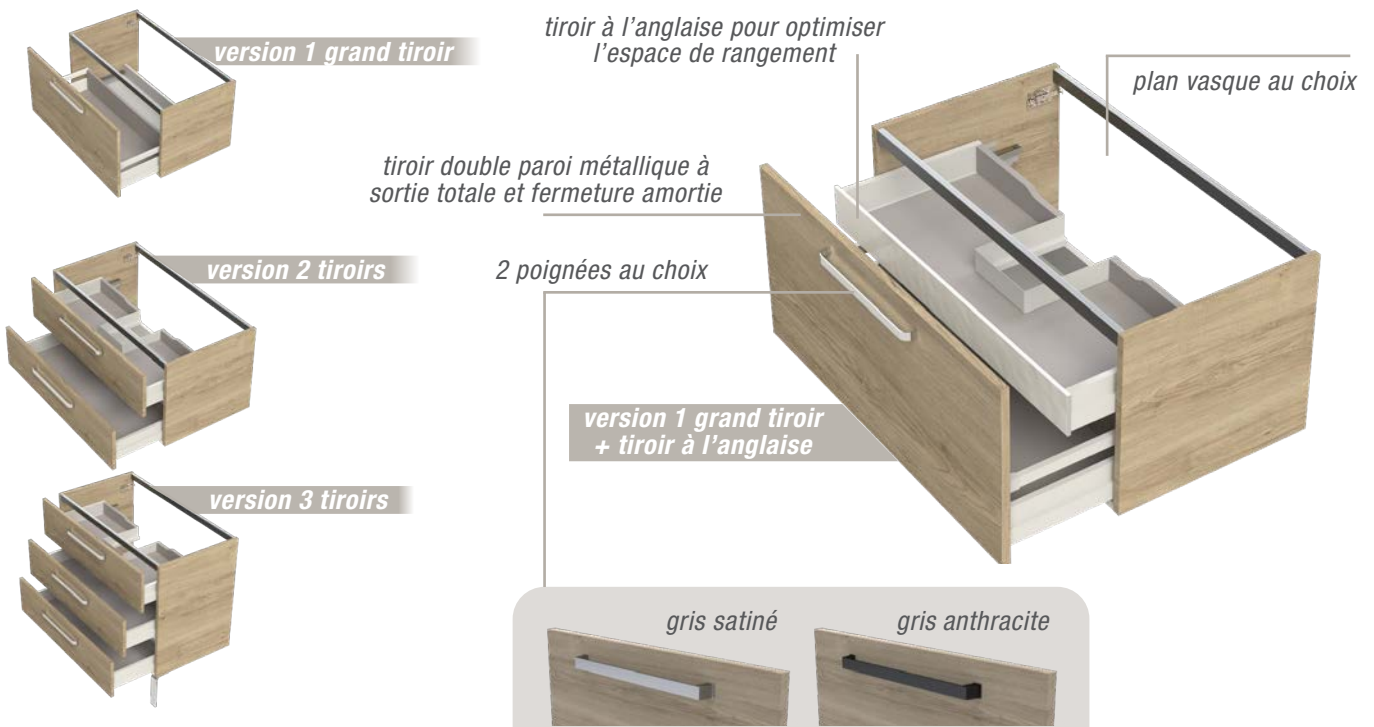

LARGEURS MEUBLES 60 cm | 70 cm | 80 cm | 90 cm

100 cm | 110 cm | 120 cm

PROFONDEUR 50 cm

COMPOSITION POSSIBLE TOUS LES 10 CM DE 61 À 161 CM

ZOÉ