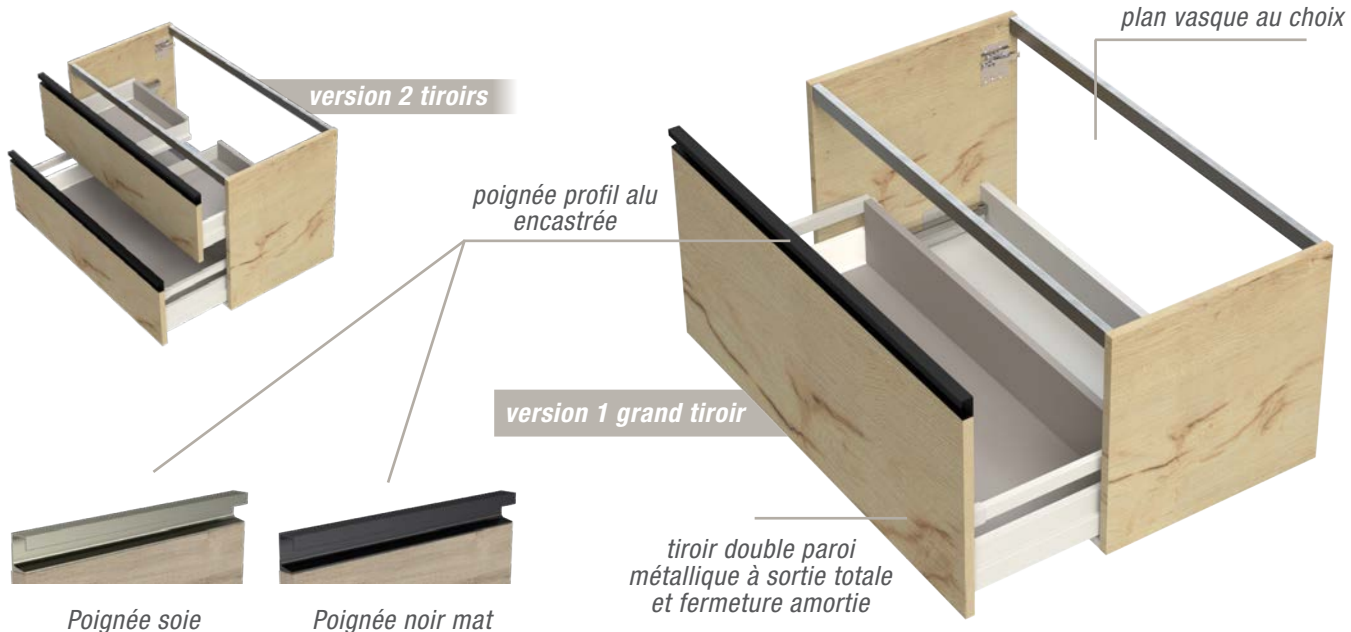

BAIGNOIRE SYROS

LARGEUR 121 CM - NOYER AMÉRICAIN POIGNÉES SOIE

LARGEUR 121 CM - CACHEMIRE PREMIUM MAT POIGNÉES SOIE - PLAN VASQUE CÉRAMIQUE (EDPLAN)

LARGEUR 121 CM - NOIR PREMIUM MAT POIGNÉES NOIR MAT - PLAN VASQUE EN MARBRE RECONSTITUÉ MAT (TEPLAN)

LARGEUR TOTALE	SOUS VASQUE	+			OU	PLATEAU + VASQUE À POSER	=	PRIX COMPOSITION
		MARBRE RECONSTITUÉ	CÉRAMIQUE					
SOUS-VASQUES DISPONIBLES EN VERSION		TEPLAN (BRILLANT OU MAT)	EDPLAN	FIPLAN	CF ONGLET «VASQUES À POSER»	PRIX PAR LARGEUR: MEUBLE + VASQUE		
1 GRAND TIROIR 2 TIROIRS								
1 GRAND TIROIR + TIROIR À L'ANGLAISE								
61 CM		TOD01 / TOS01	●	●	●	●	à partir de 540 €	TOD01... +FIPLANC60CERB
71 CM		TOD02 / TOS02	●	●	●	●	à partir de 577 €	TOD02... +FIPLANC70CERB
81 CM		TOD03 / TOS03	●	●	●	●	à partir de 622 €	TOD03... +FIPLANC80CERB
91 CM		TOD04 / TOS04	●	●	●	●	à partir de 703 €	TOD04... +FIPLANC90CERB
		TOD04 / TOS04GA	GAUCHE		GAUCHE			
101 CM		TOD05 / TOS05	●	●	●	●	à partir de 829 €	TOD05... +EDPLANC100CERB
111 CM		TOD06 / TOS06	●			●	à partir de 950 €	TOD06... +TEPLANC110BLB
121 CM		TOD07 / TOS07	CENTRÉE (+ CENTREE 2 MIT.)	CENTRÉE	CENTRÉE (+ CENTREE 2 MIT.)	●	à partir de 1001 €	TOD07... +TEPLANC120BLB
		TOD07 / TOS08	GAUCHE			●		
		TOD07 / TOS09	DROITE			●		
		2x TOD01 / 2x TOS01 TOS10 / TOD07	DOUBLE	DOUBLE	DOUBLE	●		
141 CM		2x TOD02 2x TOS02	DOUBLE	DOUBLE		●	à partir de 1416 €	2x TOD02... +TEPLAN2140BLB

LARGEURS MEUBLES

60 cm | 70 cm | 80 cm | 90 cm

100 cm | 110 cm | 120 cm

PROFONDEUR 46 cm

MEUBLE
MINIMALISTE AVEC
POIGNÉE DESIGN

TOSCANE

DÉCORS CÔTÉS
ET FAÇADES

décors premium mat ★

7 TYPES DE PLANS VASQUES + PLATEAUX