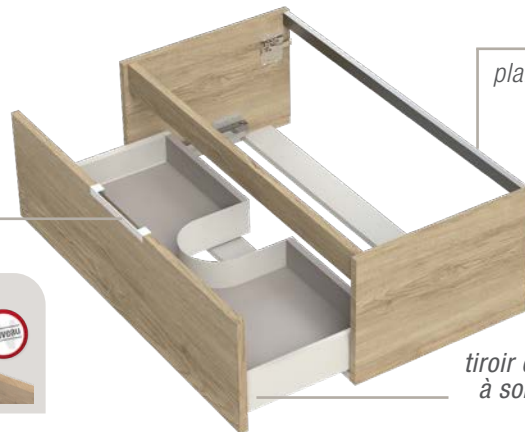

EXCELLENT  
RAPPORT  
QUALITÉ / PRIX

Poignée prise de main  
3 finitions au choix

inox brossé

chromée

noir mat

plan vasque au choix

version 1 tiroir

tiroir double paroi métallique  
à sortie totale et fermeture  
amortie

NOMBREUSES CONFIGURATIONS POSSIBLES

version 1  
grand tiroir

version à  
portes

version 2  
tiroirs

version 3  
tiroirs

version 2 tiroirs  
et porte

DÉCORS  
CÔTÉS ET  
FAÇADES

décors premium mat ★