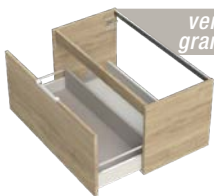

EXCELLENT  
RAPPORT  
QUALITÉ / PRIX

Poignée prise de main  
3 finitions au choix

inox brossé

chromée

noir mat

plan vasque au choix

version 1 tiroir

tiroir double paroi métallique  
à sortie totale et fermeture  
amortie

NOMBREUSES CONFIGURATIONS POSSIBLES

version 1  
grand tiroir

version à  
portes

version 2  
tiroirs

version 3  
tiroirs

version 2 tiroirs  
et porte

DÉCORS  
CÔTÉS ET  
FAÇADES

décors premium mat ★