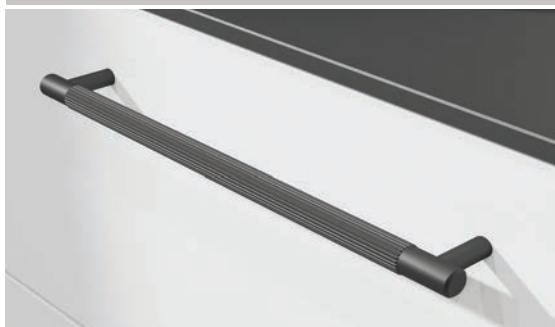

3 finitions de poignée

inox brossé

noir mat

gold

4 TYPES DE PLANS VASQUES + PLATEAUX

marbre reconstitué brillant ou mat

marbre reconstitué brillant

céramique

céramique blanc brillant

ou plateau + vasque

*Découvrez tous les plans
vasques compatibles avec
cette gamme page 368*

FOCUS : LA POIGNÉE STRIÉE

Une fusion parfaite entre ergonomie et design contemporain. Cette poignée offre une esthétique moderne avec sa légère strie horizontale tout en répondant aux besoins pratiques de votre quotidien. Disponible en 3 finitions : inox brossé, noir mat et gold.