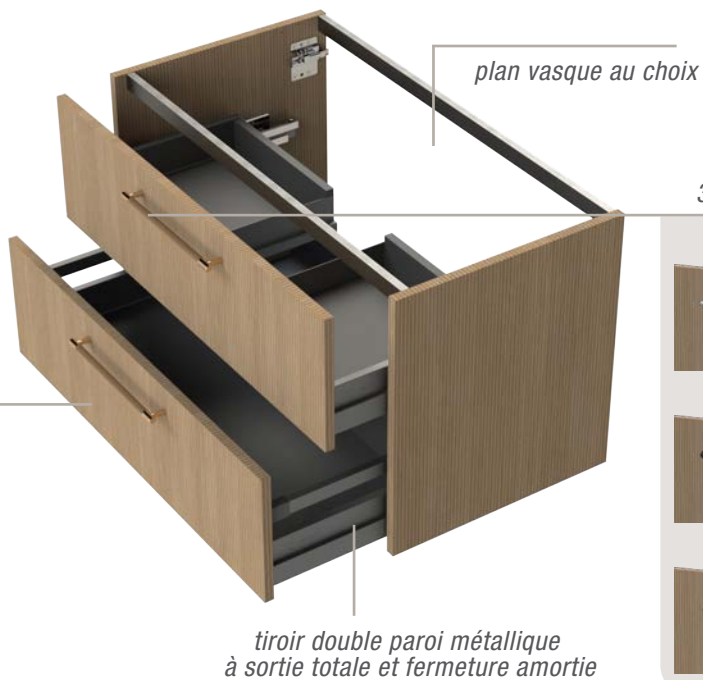

LARGEUR TOTALE	SOUS VASQUE	+	VASQUE				OU	PLATEAU + VASQUE A POSER	=	PRIX COMPOSITION
			MARBRE RECONSTITUÉ	CERAMIQUE		MELA / COMPACT / TERRAZZO				
	SOUS-VASQUE AVEC POIGNÉE OU PRISE DE MAIN		TEPLAN (BRILLANT OU MAT)	PRPLAN	EDPLAN	FIPLAN	CF ONGLET «VASQUES À POSER»			
61 CM		SRA01/ SRP01	●	●	●	●	●	à partir de 765 €	SRP01... +FIPLANC60CERB	
71 CM		SRA02/ SRP02	●	●	●	●	●	à partir de 827 €	SRP02... +FIPLANC70CERB	
81 CM		SRA03/ SRP03	●	●	●	●	●	à partir de 879 €	SRP03... +FIPLANC80CERB	
91 CM		SRA04/ SRP04	CENTREE	CENTREE	CENTREE	CENTREE	●	à partir de 959 €	SRP04... +FIPLANC90CERB	
		SRA05/ SRP05	GAUCHE	GAUCHE		GAUCHE	●			
		SRA06/ SRP06					●			
101 CM		SRA07/ SRP07	●	CENTREE (+ CENTREE 2 MIT.)	●		●	à partir de 1076 €	SRP07... +PRPLANC100BLB	
121 CM		SRA08/ SRP08	CENTREE (+ CENTREE 2 MIT.)	CENTREE (+ CENTREE 2 MIT.)	CENTREE	CENTREE (+ CENTREE 2 MIT.)	●	à partir de 1115 €	SRP08... +PRPLANC120BLB	
		SRA09/ SRP09	GAUCHE	GAUCHE		GAUCHE	●			
		SRA10/ SRP10	DROITE	DROITE			●			
		SRA11/ SRP11	DOUBLE	DOUBLE	DOUBLE	DOUBLE	●			
		2x SRA01/ SRP01	DOUBLE	DOUBLE	DOUBLE	DOUBLE	●			
141 CM		2x SRA02/ SRP02	DOUBLE	DOUBLE	DOUBLE		●	à partir de 1751 €	2x SRP02... +PRPLAN2140BLB	

DISPONIBLE
JUSQU'À 180 CM

LARGEURS MEUBLES

Sous-plan 50 cm | 60 cm | 70 cm
80 cm | 90 cm | 100 cm | 120 cm

PROFONDEUR 46 cm

MEUBLE ÉLÉGANT
AVEC DÉCOR STRIÉ

STRIATO

DÉCORS CÔTÉS
ET FAÇADES

2 systèmes d'ouverture
de tiroirs : **ouverture avec
poignée ou prise de main**

3 finitions de poignée

inox brossé

noir mat

gold

4 TYPES DE PLANS VASQUES + PLATEAUX

marbre reconstitué brillant ou mat

marbre reconstitué brillant

céramique