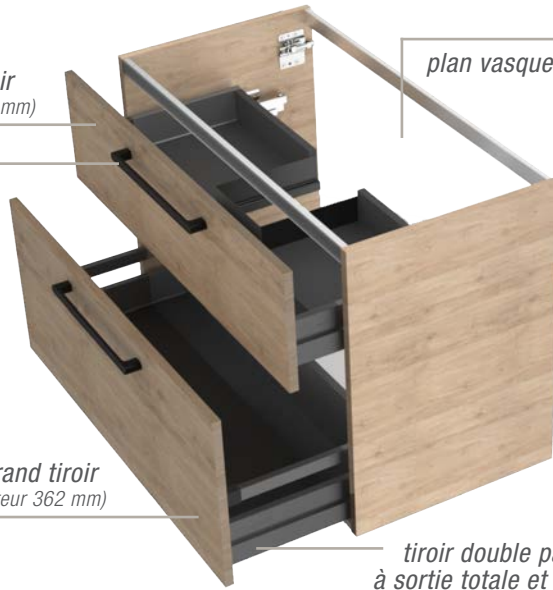

LARGEUR TOTALE	SOUS VASQUE	+	VASQUE				OU	PLATEAU + VASQUE À POSER	=	PRIX COMPOSITION
			MARBRE RECONSTITUÉ		CÉRAMIQUE					
	SOUS-VASQUES 2 TIROIRS		TEPLAN (BRILLANT OU MAT)	PRPLAN	EDPLAN	FIPLAN	CF ONGLET «VASQUES À POSER»		PRIX PAR LARGEUR: MEUBLE + VASQUE	
61 CM		SOH01	●	●	●	●	●	à partir de 735 €	SOH01... +FIPLANC60CERB	
71 CM		SOH02	●	●	●	●	●	à partir de 775 €	SOH02... +FIPLANC70CERB	
81 CM		SOH03	●	●	●	●	●	à partir de 830 €	SOH03... +FIPLANC80CERB	
91 CM		SOH04	●	●	●	●	●	à partir de 915 €	SOH04... +FIPLANC90CERB	
		SOH05	GAUCHE	GAUCHE		GAUCHE				
101 CM		SOH06	●	CENTREE (+ CENTREE 2 MIT.)	●	●	●	à partir de 1009 €	SOH06... +PRPLANC100BLB	
121 CM		SOH07	GAUCHE			GAUCHE	●	à partir de 1057 €	SOH07... +PRPLANC120BLB	
		SOH08	DROITE				●			
		SOH09	CENTREE (+ CENTREE 2 MIT.)	CENTREE (+ CENTREE 2 MIT.)	CENTRÉE	CENTREE (+ CENTREE 2 MIT.)	●			
		SOH10	DOUBLE	DOUBLE	DOUBLE	DOUBLE	●			
141 CM		2x SOH02	DOUBLE	DOUBLE	DOUBLE		●	à partir de 1647 €	2x SOH02... +PRPLANC2140BLB	

LARGEURS MEUBLES

60 cm

70 cm

80 cm

90 cm

100 cm

120 cm

PROFONDEUR

46 cm

MEUBLE AVEC PETIT TIROIR ET GRAND TIROIR

SOHO

3 finitions de poignée

inox brossé

noir mat

gold

1 petit tiroir
(hauteur 240 mm)

plan vasque au choix

1 grand tiroir
(hauteur 362 mm)

tiroir double paroi métallique
à sortie totale et fermeture amortie

DÉCORS
CÔTÉS ET
FAÇADES

décors premium mat ★

4 TYPES DE PLANS VASQUES + PLATEAUX

TEPLAN