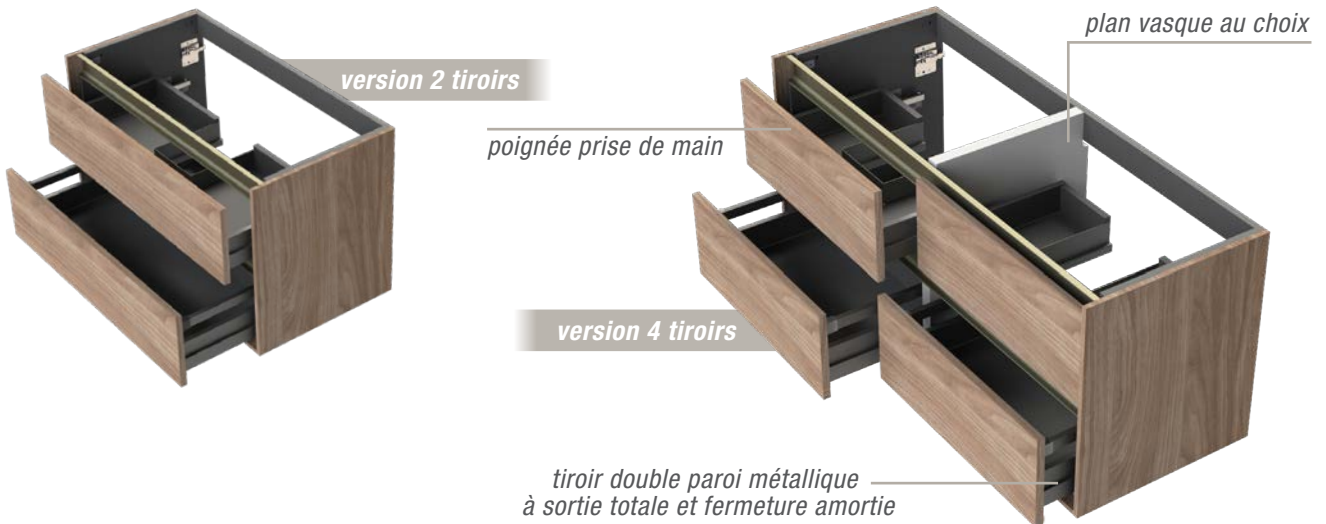

# MONTANA

LARGEUR 138 CM - MEUBLE NOYER TABAC - PLAN VASQUE EN MARBRE RECONSTITUÉ MAT

LARGEUR 91 CM - CACHEMIRE PREMIUM MAT ET NOYER AMÉRICAIN - PLAN VASQUE EN CÉRAMIQUE BLANC BRILLANT (FIPLAN)

LARGEUR 121 CM - MEUBLE CHÊNE ARTISAN ET NOIR PREMIUM MAT - VASQUE POLARIS NOIR MAT

BAIGNOIRE SOLARIS - MITIGEUR BAIN SUR PIED NOIR MAT

LARGEUR 138 CM - MEUBLE NOYER TABAC - PLAN VASQUE EN MARBRE RECONSTITUÉ MAT

LARGEUR TOTALE	SOUS VASQUE		VASQUE				OU	PLATEAU + VASQUE À POSER	PRIX COMPOSITION
	2 TIROIRS	4 TIROIRS	SOLID SURFACE	CÉRAMIQUE		MARBRE RECONSTITUÉ MAT	STRATIFIÉ COMPACT	PRIX PAR LARGEUR: MEUBLE + PLAN VASQUE	
			OGPLAN	FIPLAN	SEPLAN	TEPLAN	CF ONGLET «VASQUES À POSER»		
61 CM		MONC01...	●	●	●	●	●	à partir de 800 €	MONC01... +FIPLANC60CERB
71 CM		MONC02...	●	●		●	●	à partir de 851 €	MONC02... +FIPLANC70CERB
91 CM		MONC04...	●	●		●	●	à partir de 996 €	MONC04... +FIPLANC90CERB
121 CM		MONC07...	CENTRÉE	CENTRÉE (+ CENTREE 2 MIT.)	CENTRÉE	CENTRÉE (+ CENTREE 2 MIT.)	●	à partir de 1195 €	MONC07... +FIPLANC120CERB
		MONC08...				GAUCHE	●		
		MONC09...				DROITE	●		
		MONC10... MONC11...		DOUBLE	DOUBLE	DOUBLE	●		
128 CM		MONC12...					●	à partir de 1949 €	MONC12... +PLAT46.129.C10... +VAS.POLARIS01.CERB
138 CM		MONC13...					●	à partir de 1883 €	MONC13... +TEPLAN2140BLM
		MONC14...				DOUBLE	●		

DISPONIBLE  
JUSQU'À 180 CM

LARGEURS MEUBLES	60 cm	70 cm	90 cm	120 cm
	128 cm	138 cm	148 cm	158 cm
PROFONDEUR	46 cm			

**MEUBLE ÉLÉGANT  
AVEC CADRE FINE  
ÉPAISSEUR**

**MONTANA**

**DÉCORS  
CAISSON**

décors premium mat ★