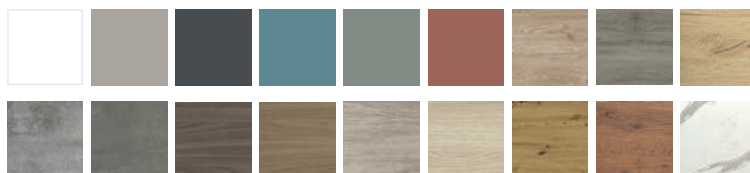

LARGEUR 91 CM - CHÊNE ARTISAN POIGNÉES CHROMÉ- PLAN VASQUE CÉRAMIQUE BRILLANT (EIPLAN)

LARGEUR TOTALE	SOUS VASQUE +	VASQUE					PLATEAU + VASQUE A POSER	PRIX COMPOSITION
		MARBRE RECONSTITUÉ	CÉRAMIQUE	STRATIFIÉ / MELA / COMPACT / TERRAZZO				
SOUS-VASQUES 2 TIROIRS		TEPLAN (BRILLANT OU MAT)	PRPLAN	EDPLAN	FIPLAN	CF ONGLET «VASQUES A POSER»	PRIX PAR LARGEUR: MEUBLE + VASQUE	
61 CM		•	•	•	•	•	à partir de 735 € LUM11... +FIPLANC60CERB	
71 CM		•	•	•	•	•	à partir de 775 € LUM12... +FIPLANC70CERB	
81 CM		•	•	•	•	•	à partir de 830 € LUM13... +FIPLANC80CERB	
91 CM		•	•	•	•	•	à partir de 915 € LUM14... +FIPLANC90CERB	
101 CM		•	CENTRE (+ CENTRE 2 MIT.)	•	•	•	à partir de 1009 € LUM16... +PRPLANC100BLB	
121 CM		GAUCHE	GAUCHE			•	à partir de 1057 € LUM17... +PRPLANC120BLB	
		DROITE	DROITE			•		
		CENTRE (+ CENTRE 2 MIT.)	CENTRE (+ CENTRE 2 MIT.)	CENTRÉE (+ CENTRE 2 MIT.)	CENTRE (+ CENTRE 2 MIT.)	•		
141 CM		DOUBLE	DOUBLE	DOUBLE	DOUBLE	•	à partir de 1647 € 2x LUM12... +PRPLAN2140BLB	

LARGEURS MEUBLES

60 cm	70 cm	80 cm
90 cm	100 cm	120 cm

PROFONDEUR

46 cm

MEUBLE AVEC 3 DÉCORS DE POIGNÉES AU CHOIX

LUMIO

3 finitions de poignée

DÉCORS CÔTÉS ET FAÇADES

décors premium mat ★

4 TYPES DE PLANS VASQUES + PLATEAUX

marbre reconstitué brillant ou mat

marbre reconstitué brillant

céramique

céramique blanc brillant

ou plateau + vasque

Découvrez tous les plans vasques compatibles avec cette gamme page 368