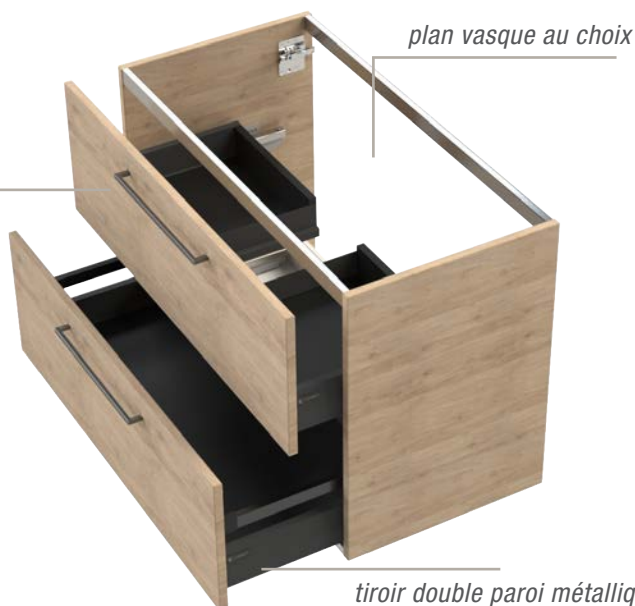

LARGEUR 91 CM - CHÊNE ARTISAN POIGNÉES CHROMÉ- PLAN VASQUE CÉRAMIQUE BRILLANT (EIPLAN)

LARGEUR TOTALE	SOUS VASQUE +	VASQUE					PLATEAU + VASQUE A POSER	PRIX COMPOSITION
		MARBRE RECONSTITUÉ	CÉRAMIQUE	STRATIFIÉ / MELA / COMPACT / TERRAZZO				
SOUS-VASQUES 2 TIROIRS		TEPLAN (BRILLANT OU MAT)	PRPLAN	EDPLAN	FIPLAN	CF ONGLET «VASQUES A POSER»	PRIX PAR LARGEUR: MEUBLE + VASQUE	
61 CM		•	•	•	•	•	à partir de 735 € LUM11... +FIPLANC60CERB	
71 CM		•	•	•	•	•	à partir de 775 € LUM12... +FIPLANC70CERB	
81 CM		•	•	•	•	•	à partir de 830 € LUM13... +FIPLANC80CERB	
91 CM		•	•	•	•	•	à partir de 915 € LUM14... +FIPLANC90CERB	
101 CM		•	CENTRE (+ CENTRE 2 MIT.)	•	•	•	à partir de 1009 € LUM16... +PRPLANC100BLB	
121 CM		GAUCHE	GAUCHE			•	à partir de 1057 € LUM17... +PRPLANC120BLB	
		DROITE	DROITE			•		
		CENTRE (+ CENTRE 2 MIT.)	CENTRE (+ CENTRE 2 MIT.)	CENTRÉE (+ CENTRE 2 MIT.)	CENTRE (+ CENTRE 2 MIT.)	•		
141 CM		DOUBLE	DOUBLE	DOUBLE	DOUBLE	•	à partir de 1647 € 2x LUM12... +PRPLAN2140BLB	

LARGEURS MEUBLES

60 cm	70 cm	80 cm
90 cm	100 cm	120 cm

PROFONDEUR

46 cm

MEUBLE AVEC 3 DÉCORS DE POIGNÉES AU CHOIX

LUMIO

3 finitions de poignée

DÉCORS CÔTÉS ET FAÇADES