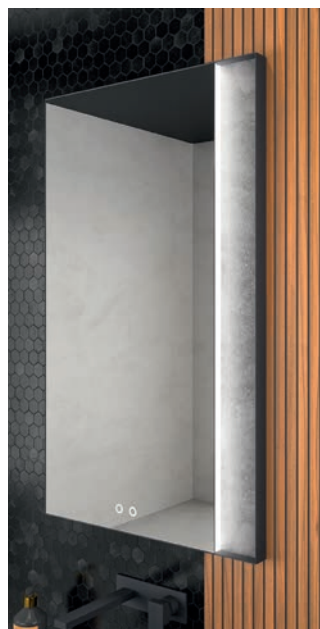

SOUS-VASQUE AVEC POIGNÉE
OU POUSSE-LÂCHE

PRIX PAR LARGEUR:
MEUBLE + VASQUE

PLATEAU CÉRAMIQUE AVEC VASQUE

CENTRÉ GAUCHE DROITE DOUBLE

LARGEUR	POIGNÉE / PUSSE-LÂCHE	INPC / INKC	CENTRÉ	GAUCHE	DROITE	DOUBLE	PRIX	COMPOSITION
91 CM		INPC04 / INKC04	●				à partir de 2710 €	INPC04... +INPLAT.C90... +VAS.POLARIS01.CERB
121 CM		INPC07 / INKC07	●				à partir de 2980 €	INPC07... +INPLAT.C12... +VAS.POLARIS01.CERB
		INPC08 / INKC08		●				
		INPC09 / INKC09			●			
		INPC10 / INKC10				●		
121 CM		INPC11 / INKC11		●	●		à partir de 2980 €	INPC07... +INPLAT.C12... +VAS.POLARIS01.CERB
		INPC12 / INKC12				●		
141 CM		INPC13 / INKC13		●	●		à partir de 3537 €	INPC13... +INPLAT.G14... +VAS.POLARIS01.CERB
		INPC14 / INKC14				●		
151 CM		INPC15 / INKC15		●	●		à partir de 3639 €	INPC15... +INPLAT.G15... +VAS.POLARIS01.CERB
181 CM		INPC16 / INKC16		●	●		à partir de 3878 €	INPC16... +INPLAT.G18... +VAS.POLARIS01.CERB
		INPC17 / INKC17				●		

2 finitions de poignée

côtés et plateau en céramique fine décorative à assortir avec son carrelage

tiroir double paroi métallique avec intérieur anthracite et ouverture pousse lâche

Le grès cérame, matériau minéral résistant, associé aux façades premium mat, sublimeront votre salle de bain.

DÉCORS CÔTÉS ET PLATEAU CÉRAMIQUE

DÉCORS FAÇADES PREMIUM MAT ★

DÉCOR BOIS

FOCUS : ACCESSOIRES ASSORTIS

Miroir avec éclairage intégré, cadre métal assorti au décor de la façade du meuble et rappel céramique

Large choix de vasques à poser ou semi encastrées
La vasque à poser POLARIS en céramique est déclinée dans la même teinte que les décors des façades pour un résultat parfaitement harmonieux.