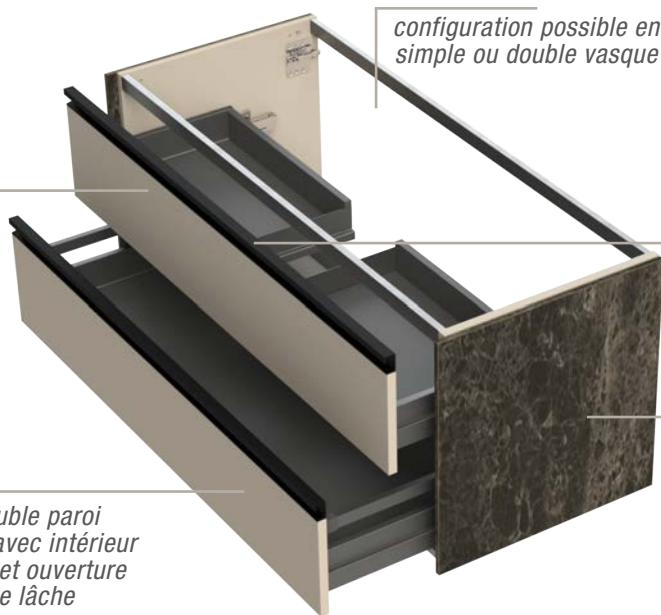

EXEMPLES DE COMBINAISONS POSSIBLES

LARGEUR 122 CM - FAÇADES CHÊNE SABLE - CADRE PIETRA PIASENTINA - VASQUE HADES SOLID SURFACE

LARGEUR TOTALE	SOUS VASQUE ET PLAN DE TOILETTE	PRIX COMPOSITION
----------------	---------------------------------	------------------

SOUS-VASQUE AVEC POIGNÉE
OU POUSSE-LÂCHE

PRIX PAR LARGEUR:
MEUBLE + VASQUE

PLATEAU CÉRAMIQUE AVEC VASQUE

CENTRÉ GAUCHE DROITE DOUBLE

LARGEUR	POIGNÉE / PUSSE-LÂCHE	INPC / INKC	CENTRÉ	GAUCHE	DROITE	DOUBLE	PRIX	COMPOSITION
91 CM		INPC04 / INKC04	●				à partir de 2710 €	INPC04... +INPLAT.C90... +VAS.POLARIS01.CERB
121 CM		INPC07 / INKC07	●				à partir de 2980 €	INPC07... +INPLAT.C12... +VAS.POLARIS01.CERB
		INPC08 / INKC08		●				
		INPC09 / INKC09			●			
		INPC10 / INKC10				●		
121 CM		INPC11 / INKC11		●	●		à partir de 2980 €	INPC07... +INPLAT.C12... +VAS.POLARIS01.CERB
		INPC12 / INKC12				●		
141 CM		INPC13 / INKC13		●	●		à partir de 3537 €	INPC13... +INPLAT.G14... +VAS.POLARIS01.CERB
		INPC14 / INKC14				●		
151 CM		INPC15 / INKC15		●	●		à partir de 3639 €	INPC15... +INPLAT.G15... +VAS.POLARIS01.CERB
181 CM		INPC16 / INKC16		●	●		à partir de 3878 €	INPC16... +INPLAT.G18... +VAS.POLARIS01.CERB
		INPC17 / INKC17				●		

LARGEURS MEUBLES	90 cm	120 cm	140 cm	150 cm	180 cm
PROFONDEUR	50 cm				

MEUBLE HAUT DE GAMME AVEC CADRE CÉRAMIQUE

ICONIK

2 systèmes d'ouverture de tiroirs : ouverture avec poignée ou pousse lâche

configuration possible en simple ou double vasque

2 finitions de poignée

côtés et plateau en céramique fine décorative à assortir avec son carrelage

tiroir double paroi métallique avec intérieur anthracite et ouverture pousse lâche

Le grès cérame, matériau minéral résistant, associé aux façades premium mat, sublimeront votre salle de bain.