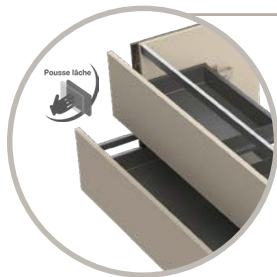

SOUS-VASQUE AVEC POIGNÉE
OU POUSSE-LÂCHE

PRIX PAR LARGEUR:
MEUBLE + VASQUE

PLATEAU CÉRAMIQUE AVEC VASQUE

CENTRÉ GAUCHE DROITE DOUBLE

LARGEUR	POIGNÉE / PUSSE-LÂCHE	INPC / INKC	CENTRÉ	GAUCHE	DROITE	DOUBLE	PRIX	COMPOSITION
91 CM		INPC04 / INKC04	●				à partir de 2710 €	INPC04... +INPLAT.C90... +VAS.POLARIS01.CERB
121 CM		INPC07 / INKC07	●				à partir de 2980 €	INPC07... +INPLAT.C12... +VAS.POLARIS01.CERB
		INPC08 / INKC08		●				
		INPC09 / INKC09			●			
		INPC10 / INKC10				●		
121 CM		INPC11 / INKC11		●	●		à partir de 2980 €	INPC07... +INPLAT.C12... +VAS.POLARIS01.CERB
		INPC12 / INKC12				●		
141 CM		INPC13 / INKC13		●	●		à partir de 3537 €	INPC13... +INPLAT.G14... +VAS.POLARIS01.CERB
		INPC14 / INKC14				●		
151 CM		INPC15 / INKC15		●	●		à partir de 3639 €	INPC15... +INPLAT.G15... +VAS.POLARIS01.CERB
181 CM		INPC16 / INKC16		●	●		à partir de 3878 €	INPC16... +INPLAT.G18... +VAS.POLARIS01.CERB
		INPC17 / INKC17				●		

LARGEURS MEUBLES	90 cm	120 cm	140 cm	150 cm	180 cm
PROFONDEUR	50 cm				

MEUBLE HAUT DE GAMME AVEC CADRE CÉRAMIQUE

ICONIK

2 systèmes d'ouverture de tiroirs : ouverture avec poignée ou pousse lâche

configuration possible en simple ou double vasque