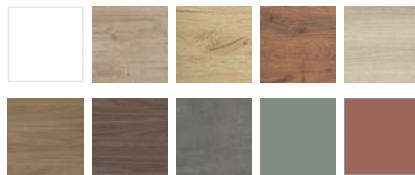

poignée prise de main aluminium anodisée

soie

noir mat

blanc mat

version 1 tiroir

NOMBREUSES CONFIGURATIONS POSSIBLES

version 1 grand tiroir

version 2 tiroirs

version 3 tiroirs

DÉCORS CÔTÉS ET FAÇADES

décors premium mat ★

7 TYPES DE PLANS VASQUES + PLATEAUX

TEPLAN

marbre reconstitué
brillant ou mat

STPLAN

marbre reconstitué
brillant ou mat

PRPLAN

marbre reconstitué
brillant

OGPLAN

solid surface
blanc mat + couleurs

EDPLAN

céramique
blanc brillant

SEPLAN

céramique
blanc brillant