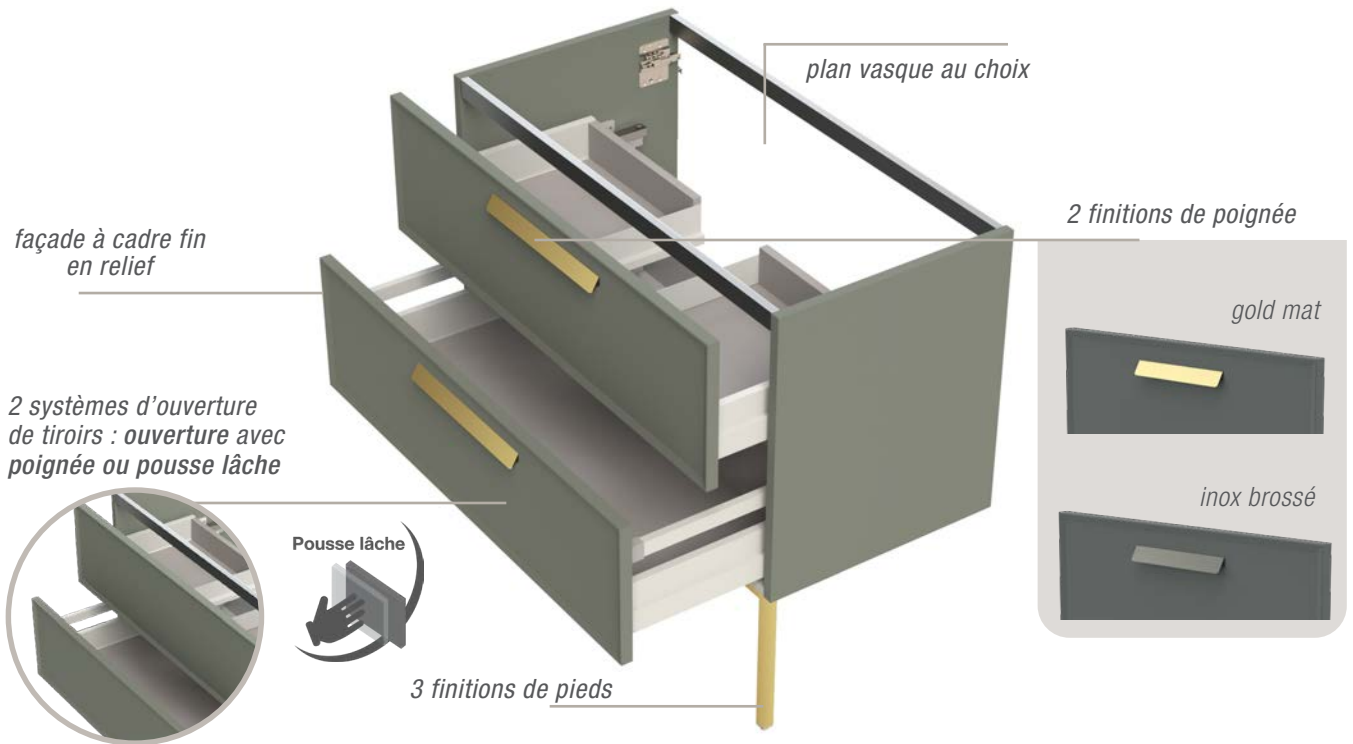

LARGEUR 140 CM - GRÈGE PREMIUM MAT - PLAN VASQUE CÉRAMIQUE (EDPLAN)

LARGEUR 160 CM - NOIR PREMIUM MAT ET POIGNÉES INOX BROSSÉ - PLATEAU COMPACT PIERRE VOLCANIQUE - VASQUE HADES

LARGEUR 90 CM - FOSSILE PREMIUM MAT POIGNÉE INOX BROSSÉ - PLAN VASQUE EN MARBRE RECONSTITUÉ BRILLANT (TEPLAN)

LARGEUR 120 CM - GREGE PREMIUM MAT ET POIGNÉES ET PIEDS GOLD MAT- PLAN VASQUE EN SOLID SURFACE MAT (OGPLAN)

LARGEUR TOTALE	SOUS VASQUE +	VASQUE					OU	PLATEAU + VASQUE A POSER =	PRIX COMPOSITION
		CÉRAMIQUE	MARBRE RECONSTITUÉ	SOLID SURFACE	COMPACT / TERRAZZO				
	SOUS-VASQUE AVEC POIGNÉE OU POUSSE-LÂCHE							PRIX PAR LARGEUR: MEUBLE + PLAN VASQUE	
		EDPLAN	FIPLAN	TEPLAN (BRILLANT OU MAT)	OGPLAN (BLANC OU COULEUR)	CF ONGLET «VASQUES À POSER»			
70 CM	EDG02 / EDP02	●	●	●	●		à partir de 929 €	EDG02... +FIPLANC70CERB	
90 CM	EDG04 / EDP04	●	●	●	●		à partir de 1073 €	EDG04... +FIPLANC90CERB	
120 CM	EDG07 / EDP07	<b>CENTRÉE</b>	<b>CENTRÉE</b> (+ CENTREE 2 MIT.)	<b>CENTRÉE</b> (+ CENTREE 2 MIT.)	●		à partir de 1258 €	EDG07... +FIPLANC120CERB	
	EDG08 / EDP08			<b>GAUCHE</b>					
	EDG09 / EDP09			<b>DROITE</b>					
	EDG10 / EDP10	<b>DOUBLE</b>	<b>DOUBLE</b>	<b>DOUBLE</b>					
140 CM	2x EDG02 / EDP02	<b>DOUBLE</b>		<b>DOUBLE</b>			à partir de 2120 €	2xEDG02... +TEPLAN2140BLB	

**DISPONIBLE  
JUSQU'À 180 CM**

LARGEURS MEUBLES 70 cm 90 cm 120 cm  
 PROFONDEUR 46 cm

FAÇADES AVEC  
 ENCADREMENT FIN EN RELIEF

EDGE

gold mat

inox brossé

DÉCORS CÔTÉS /  
 FAÇADES MAT

décors premium mat ★

7 TYPES DE PLANS VASQUES + PLATEAUX