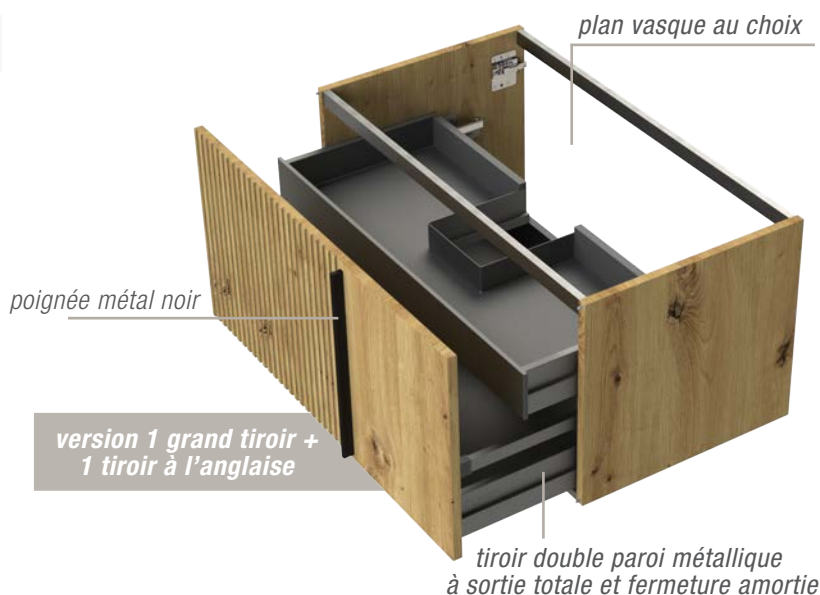

LARGEURS MEUBLES 70 cm 90 cm 120 cm
PROFONDEUR 51 cm

MEUBLE AVEC
FAÇADES STRIÉES

CANOPIÉE