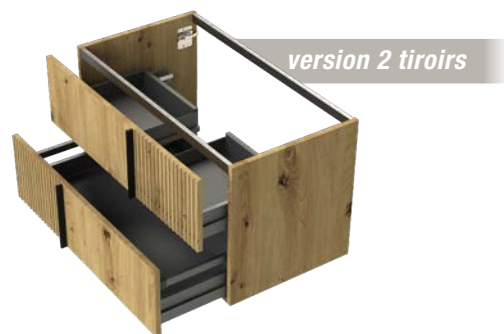

LARGEURS MEUBLES 70 cm 90 cm 120 cm
PROFONDEUR 51 cm

MEUBLE AVEC
FAÇADES STRIÉES

CANOPIÉE