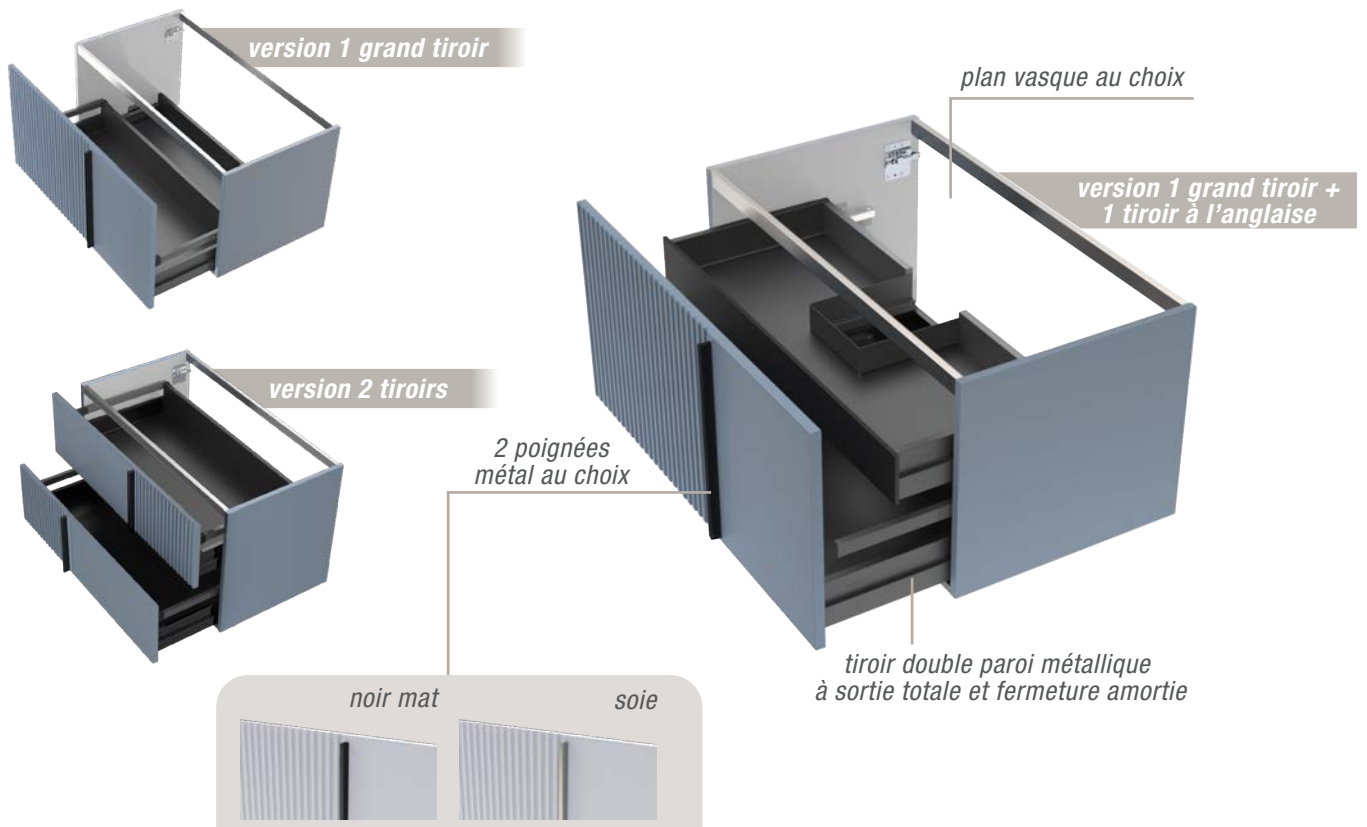

LARGEUR 71 CM - MEUBLE FJORD SATINÉ POIGNÉES NOIR MAT - PLAN VASQUE EN MARBRE RECONSTITUÉ BRILLANT (GSPLAN)

| LARGEUR TOTALE | SOUS VASQUE | | | + VASQUE | | OU | PLATEAU + VASQUE À POSER | = PRIX COMPOSITION |
|----------------|----------------------------------|--------------------------------------|---------------------|---|------------------|----|--|---|
| | 1 GRAND TIROIR | 1 GRAND TIROIR + TIROIR À L'ANGLAISE | 2 TIROIRS | MARBRE RECONSTITUÉ GSPLAN (BRILLANT OU MAT) | CÉRAMIQUE GOPLAN | | COMPACT / LAQUE / TERRAZZO CF ONGLET «VASQUES À POSER» | |
| 71 CM | CADG02... / CADD02... | CACG02... / CACD02... | CAN02... | | | | à partir de 1162 € | CADG02... +GSPLANC70... |
| 91 CM | CADG04... / CADD04... | CACG04... / CACD04... | CAN04... | | | | à partir de 1286 € | CADG04... +GSPLANC90... |
| 101 CM | CADG02... / CADD02... + NICHE 30 | CACG02... / CACD02... + NICHE 30 | CAN02... + NICHE 30 | | | | à partir de 1790 € | CADG02... +NICH49.030.H43... +PLAT51.100.L19... +VAS.POLARIS01.CERB |
| 121 CM | CADG07... / CADD07... | CACG07... / CACD07... | CAN07... | CENTRÉE | CENTRÉE | | à partir de 1521 € | CADG07... +GSPLANC120... |
| | | | CAN08... | GAUCHE | | | | |
| | | | CAN09... | DROITE | | | | |
| | | | CAN10... | DOUBLE | DOUBLE | | | |
| | CADG04... / CADD04... + NICHE30 | CACG04... / CACD04... + NICHE30 | CAN04... + NICHE30 | | | | | |
| 131 CM | CADG02... / CADD02... + NICHE60 | CACG02... / CACD02... + NICHE60 | CAN02... + NICHE60 | | | | à partir de 2110 € | CADG02... +NICH49.060.H43... +PLAT51.130.L19... +VAS.POLARIS01.CERB |
| 141 CM | 2x CADG02... / CADD02... | 2x CACG02... / CACD02... | 2x CAN02... | DOUBLE | | | à partir de 2083 € | 2x CADG02... +PLAT51.140.L19... +VAS.POLARIS01.CERB |

DISPONIBLE JUSQU'À 180 CM

LARGEURS MEUBLES 70 cm | 90 cm | 120 cm

PROFONDEUR 51 cm

MEUBLE LAQUÉ AVEC
FAÇADES STRIÉES

CANOPIÉE

DÉCORS CÔTÉS
ET FAÇADES
LAQUÉS

finition satinée

2 TYPES DE PLANS VASQUES + PLATEAUX