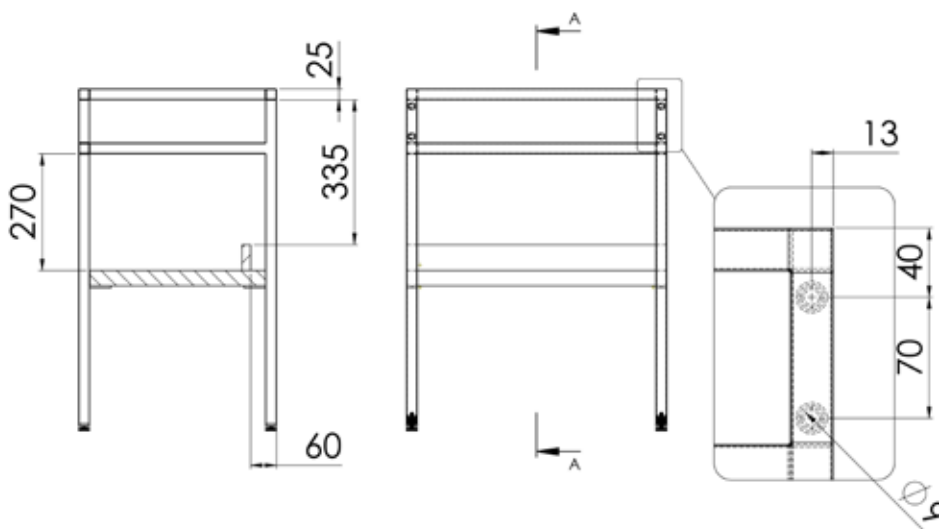

STEEL

Structure acier laqué noir ou blanc mat, tube 25x25 mm, avec un porte-serviette intégré. Console sur pied avec étagère comprise.
 Patins réglables, course 20mm. La console doit être fixée au mur.

CONSOLE

STECONS01...

PLAN VASQUE MARBRE RECONSTITUÉ

Plan vasque cuve rectangulaire en matériau de synthèse blanc brillant ou blanc mat, composé de polyester et de carbonate de calcium avec un revêtement en surface Gel Coat de type ISO. Trop plein moulé. Profondeur de la cuve : 105 mm. Fixation murale du plan vasque seul possible.

STPLANC060...

STPLANC090...

STPLANC100...

STPLAN2120...

PLAN VASQUE CÉRAMIQUE

Plan vasque grande cuve rectangulaire en céramique blanc brillant. Trop plein avec cache chromé. Profondeur de la cuve : 97 mm. Fixation murale du plan vasque seul possible.

SEPLANC060CERB

SEPLANC100CERB

SEPLANC120CERB

SEPLAN2120CERB

PLAN VASQUE EN SOLID SURFACE

Plan vasque cuve rectangulaire en matériau pleine masse, non poreux, fabriqué à base d'hydroxyde d'aluminium mélangé à une résine de polyester. Complètement atoxique et recyclable. Finition mat. Parois très fines (5 mm). Trop plein moulé. Profondeur de la cuve : 105 mm. Fixation murale du plan vasque seul possible.