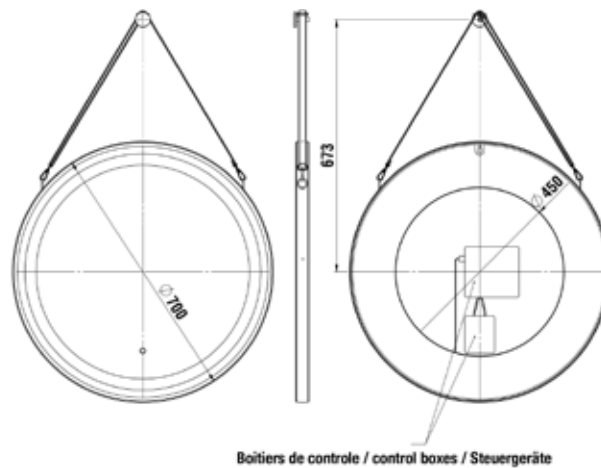

MIROIR ROND NOIR AVEC LANIÈRE

Cadre métallique noir avec lanière en cuir synthétique et boucles chromé noir. Traitement anti-rouille. Fourni avec patère de fixation métal laqué noir et vis double filet. Film anti-bris.

Interrupteur en façade. Classe II IP44. Les leds ne sont pas remplaçables. 8.4 W

STEMIR70NM.LED