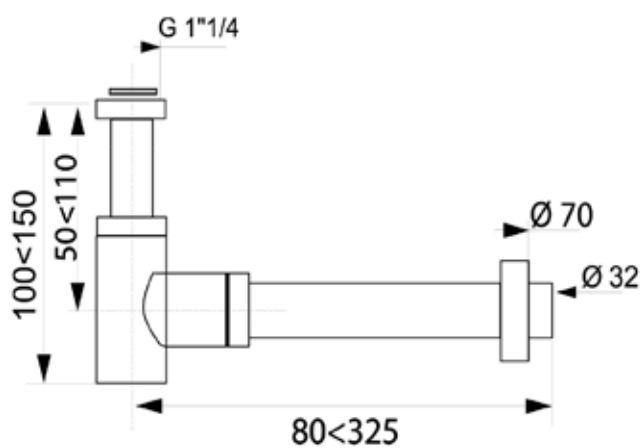

STECAS30...

ETAGÈRE

60 cm

Etagère mélaminé sur châssis acier laqué noir mat.

OAETAG60... / OAETAG.PS.60...

ACCESSOIRE

Siphon chromé court

SIPH.EXT01CH