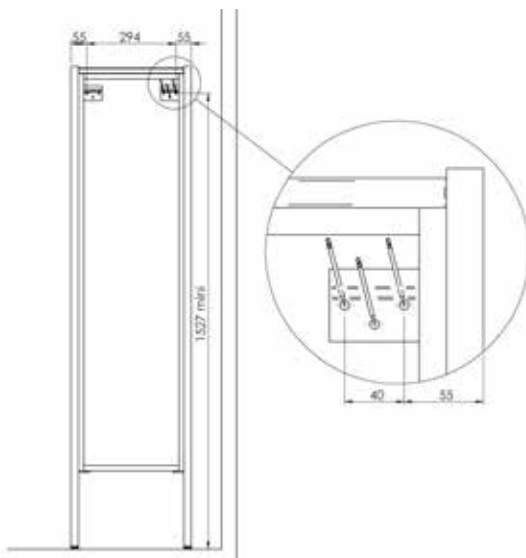

Interrupteur en façade. Classe II IP44. Les leds ne sont pas remplaçables. 8.4 W

STEMIR70NM.LED

MIROIR AVEC ÉTAGÈRE

Miroir 4 mm sur panneau support en retrait. Étagère hêtre lamina avec rebord, 35 mm d'épaisseur. Vide technique 190x230 pour transfo.

STEMIR04...

MEUBLE DE COMPLÉMENT

Structure acier laqué noir ou blanc mat, tube 25x25 mm, dessus et façade bois, côtés assortis au châssis noir mat ou blanc mat. 3 étagères verre. Patins réglables course 20mm. Ouverture poussette. Fixation murale obligatoire.

STECOL02... / STECOL03...

ÉTAGÈRE

40 cm

Étagère avec rebord, 35 mm d'épaisseur. Fixations invisibles réglables. Résistance 8 kg.

STETAG...

CASIER POUR CONSOLE

30 cm

Casier en acier peint avec tapis antidérapant.
Uniquement disponible en noir mat et blanc mat.