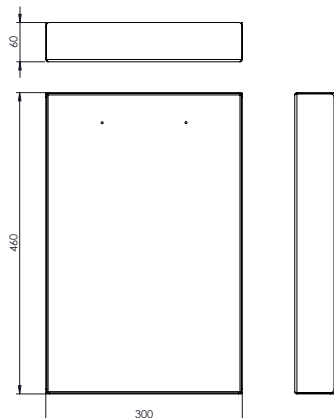

CASIER POUR CONSOLE

30 cm

Casier en acier peint avec tapis antidérapant.
Uniquement disponible en noir mat et blanc mat.

STECAS30...