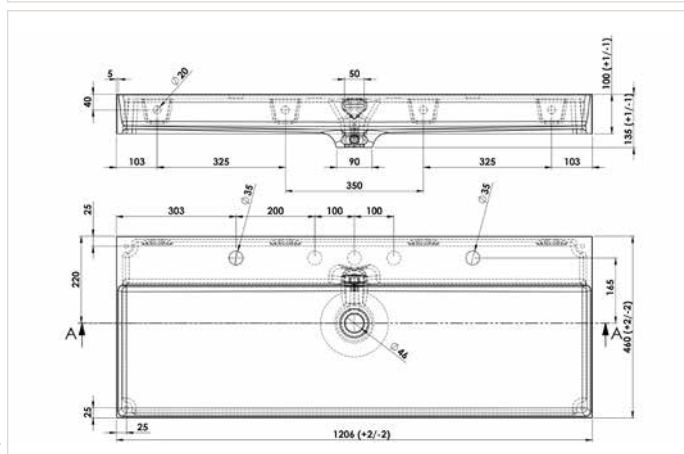

OGPLANM120SBM

2 perçages mitigeurs