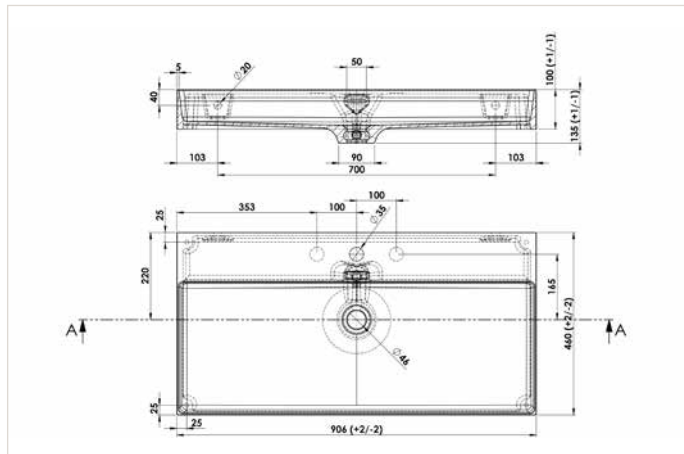

OGPLANC090...