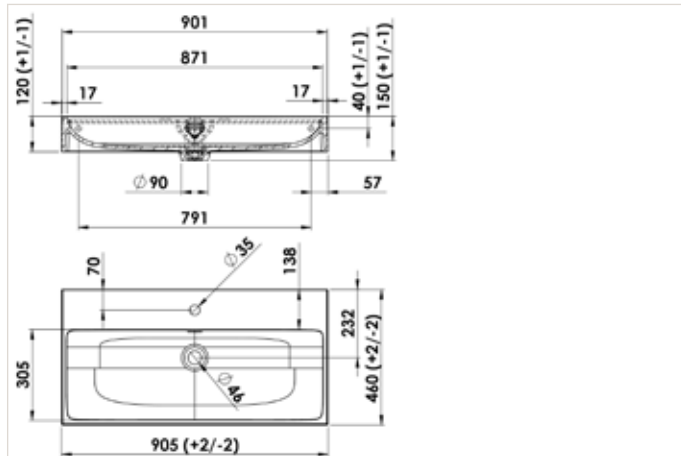

STEEL

Structure acier laqué noir ou blanc mat, tube 25x25 mm, avec un porte-serviette intégré. Console sur pied avec étagère comprise.
 Patins réglables, course 20mm. La console doit être fixée au mur.

CONSOLE

STECONS01...

PLAN VASQUE MARBRE RECONSTITUÉ

Plan vasque cuve rectangulaire en matériau de synthèse blanc brillant ou blanc mat, composé de polyester et de carbonate de calcium avec un revêtement en surface Gel Coat de type ISO. Trop plein moulé. Profondeur de la cuve : 105 mm. Fixation murale du plan vasque seul possible.

STPLANC060...

STPLANC090...

STPLANC100...

STPLAN2120...

PLAN VASQUE CÉRAMIQUE

Plan vasque grande cuve rectangulaire en céramique blanc brillant. Trop plein avec cache chromé. Profondeur de la cuve : 97 mm. Fixation murale du plan vasque seul possible.

SEPLANC060CERB

SEPLANC100CERB

SEPLANC120CERB

SEPLAN2120CERB

PLAN VASQUE EN SOLID SURFACE

Plan vasque cuve rectangulaire en matériau pleine masse, non poreux, fabriqué à base d'hydroxyde d'aluminium mélangé à une résine de polyester. Complètement atoxique et recyclable. Finition mat. Parois très fines (5 mm). Trop plein moulé. Profondeur de la cuve : 105 mm. Fixation murale du plan vasque seul possible.