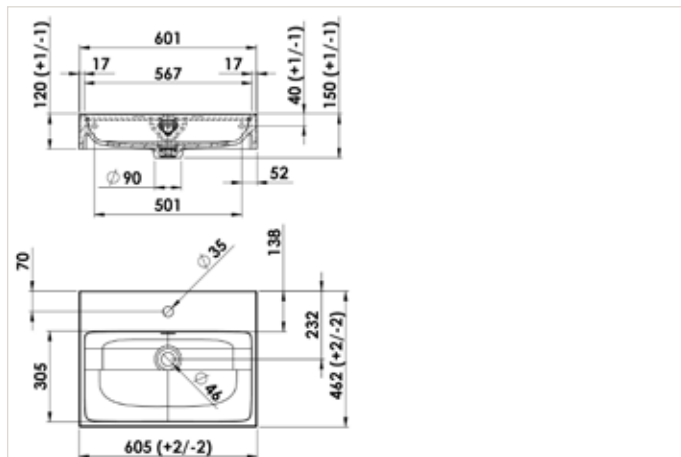

STEEL

Structure acier laqué noir ou blanc mat, tube 25x25 mm, avec un porte-serviette intégré. Console sur pied avec étagère comprise.
 Patins réglables, course 20mm. La console doit être fixée au mur.

Aide au calcul :

Hauteur (H)
Plan (P)	-
Vidage (V)	-
Siphon (S)	-
Hauteur évacuation	=

Plan vasque (P)	Plan vasque (P)	Plan vasque (P)
STPLAN = 150 mm	SEPLAN = 150 mm	OGPLAN = 135 mm
Vidage (V)	Vidage (V)	Vidage (V)
OPVIDAG = 50 mm MITVIDAG01 = 30 mm OGVIDAG01 = 23 mm	OPVIDAG = 50 mm MITVIDAG01 = 30 mm	OPVIDAG = 50 mm MITVIDAG01 = 30 mm
Siphon (S) (axe min à axe max)	Siphon (S) (axe min à axe max)	Siphon (S) (axe min à axe max)
SIPH.EXT01CH = 50 à 110 mm SIPH.EXT02CH = 45 à 110 mm SIPH.EXT03NM = 45 à 170 mm	SIPH.EXT01CH = 50 à 110 mm SIPH.EXT02CH = 45 à 110 mm SIPH.EXT03NM = 45 à 170 mm	SIPH.EXT01CH = 50 à 110 mm SIPH.EXT02CH = 45 à 110 mm SIPH.EXT03NM = 45 à 170 mm

CONSOLE

STECONS01...

PLAN VASQUE MARBRE RECONSTITUÉ

Plan vasque cuve rectangulaire en matériau de synthèse blanc brillant ou blanc mat, composé de polyester et de carbonate de calcium avec un revêtement en surface Gel Coat de type ISO. Trop plein moulé. Profondeur de la cuve : 105 mm. Fixation murale du plan vasque seul possible.

STPLANC060...

STPLANC090...

STPLANC100...

STPLAN2120...

PLAN VASQUE CÉRAMIQUE

Plan vasque grande cuve rectangulaire en céramique blanc brillant. Trop plein avec cache chromé. Profondeur de la cuve : 97 mm. Fixation murale du plan vasque seul possible.