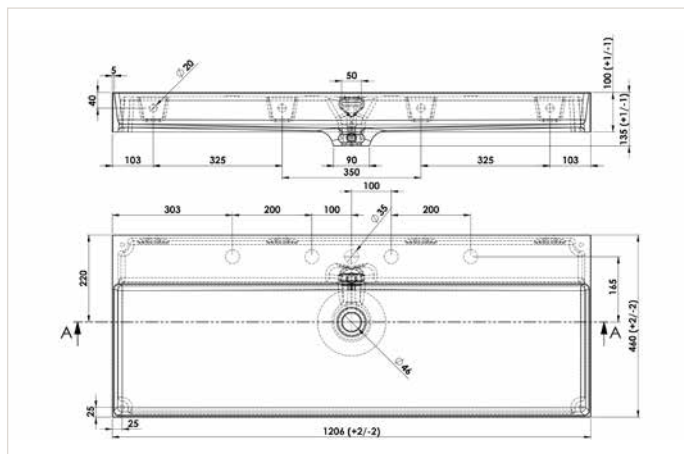

OGPLANC120...

centré