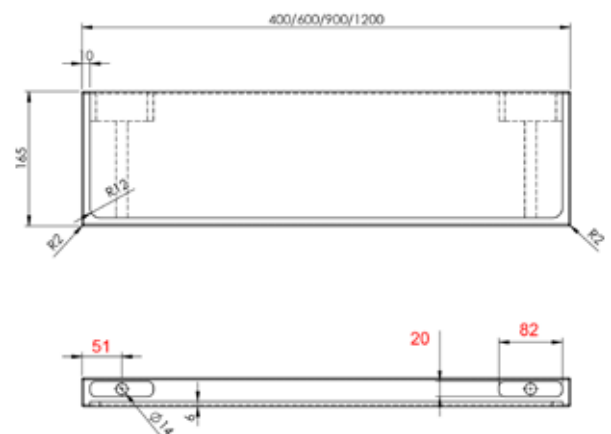

STEEL

Structure acier laqué noir ou blanc mat, tube 25x25 mm, avec un porte-serviette intégré. Console sur pied avec étagère comprise.
 Patins réglables, course 20mm. La console doit être fixée au mur.

STECOL02... / STECOL03...

ÉTAGÈRE

40 cm

Étagère avec rebord, 35 mm d'épaisseur. Fixations invisibles réglables. Résistance 8 kg.

STETAG...

CASIER POUR CONSOLE

30 cm

Casier en acier peint avec tapis antidérapant.
Uniquement disponible en noir mat et blanc mat.