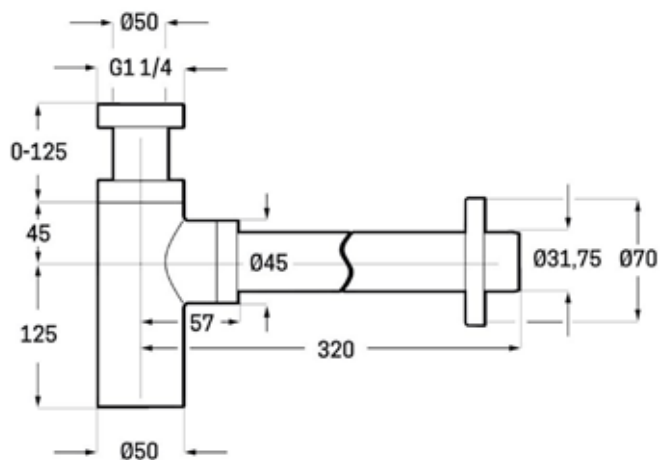

Siphon noir mat court

SIPH.EXT03NM