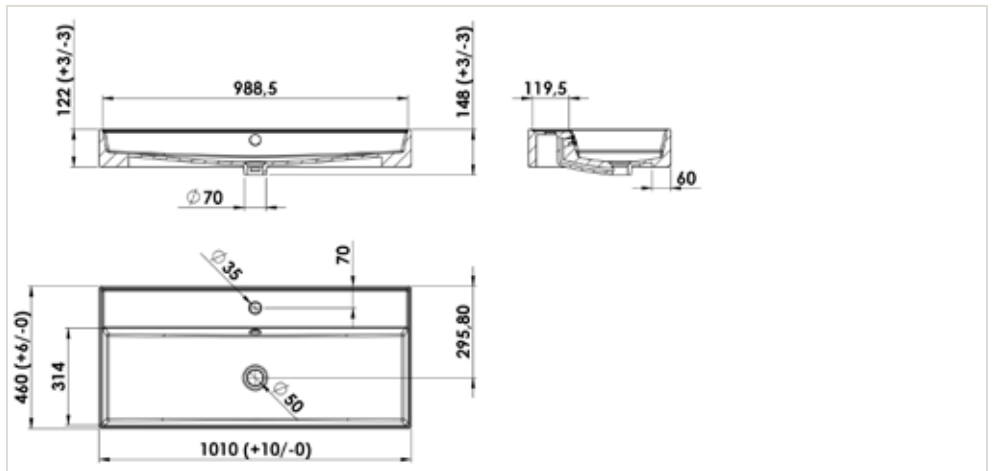

STEEL

Structure acier laqué noir ou blanc mat, tube 25x25 mm, avec un porte-serviette intégré. Console sur pied avec étagère comprise.
 Patins réglables, course 20mm. La console doit être fixée au mur.

CONSOLE

STECONS01...

PLAN VASQUE MARBRE RECONSTITUÉ

Plan vasque cuve rectangulaire en matériau de synthèse blanc brillant ou blanc mat, composé de polyester et de carbonate de calcium avec un revêtement en surface Gel Coat de type ISO. Trop plein moulé. Profondeur de la cuve : 105 mm. Fixation murale du plan vasque seul possible.

STPLANC060...

STPLANC090...

STPLANC100...

STPLAN2120...

PLAN VASQUE CÉRAMIQUE

Plan vasque grande cuve rectangulaire en céramique blanc brillant. Trop plein avec cache chromé. Profondeur de la cuve : 97 mm. Fixation murale du plan vasque seul possible.

SEPLANC060CERB

SEPLANC100CERB

SEPLANC120CERB

SEPLAN2120CERB

PLAN VASQUE EN SOLID SURFACE

Plan vasque cuve rectangulaire en matériau pleine masse, non poreux, fabriqué à base d'hydroxyde d'aluminium mélangé à une résine de polyester. Complètement atoxique et recyclable. Finition mat. Parois très fines (5 mm). Trop plein moulé. Profondeur de la cuve : 105 mm. Fixation murale du plan vasque seul possible.