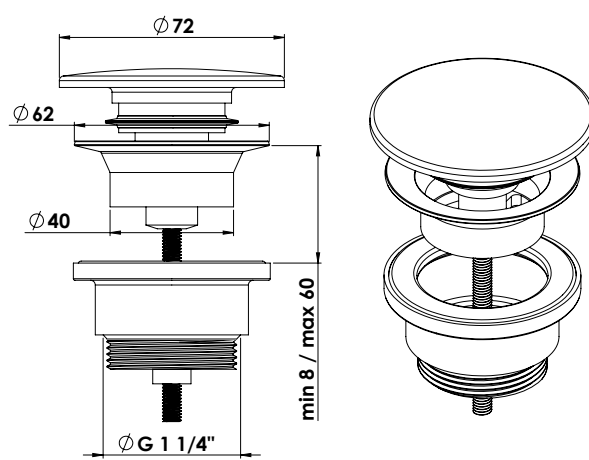

Vidage clic-clac

OGVIDAG01...

En solide surface laquée