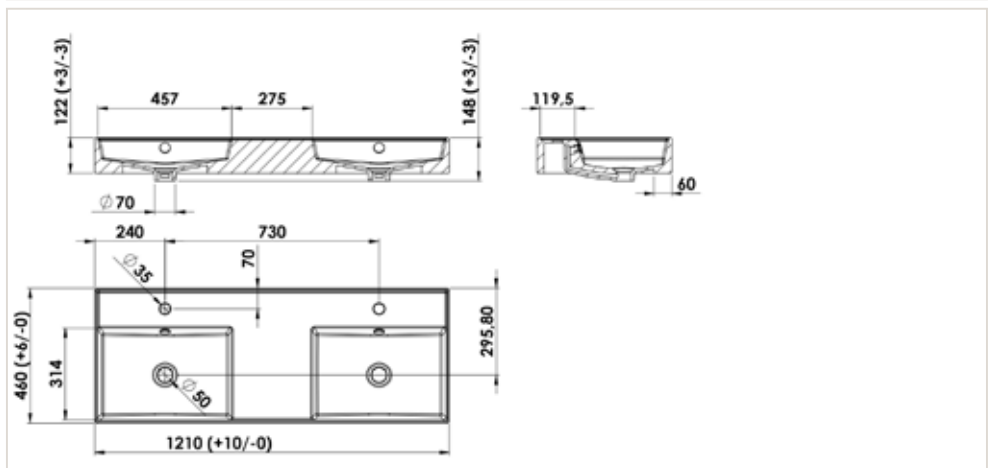

STEEL

Structure acier laqué noir ou blanc mat, tube 25x25 mm, avec un porte-serviette intégré. Console sur pied avec étagère comprise.
 Patins réglables, course 20mm. La console doit être fixée au mur.

STPLANC060...

STPLANC090...

STPLANC100...

STPLAN2120...

PLAN VASQUE CÉRAMIQUE

Plan vasque grande cuve rectangulaire en céramique blanc brillant. Trop plein avec cache chromé. Profondeur de la cuve : 97 mm. Fixation murale du plan vasque seul possible.

SEPLANC060CERB

SEPLANC100CERB

SEPLANC120CERB

SEPLAN2120CERB

PLAN VASQUE EN SOLID SURFACE

Plan vasque cuve rectangulaire en matériau pleine masse, non poreux, fabriqué à base d'hydroxyde d'aluminium mélangé à une résine de polyester. Complètement atoxique et recyclable. Finition mat. Parois très fines (5 mm). Trop plein moulé. Profondeur de la cuve : 105 mm. Fixation murale du plan vasque seul possible.