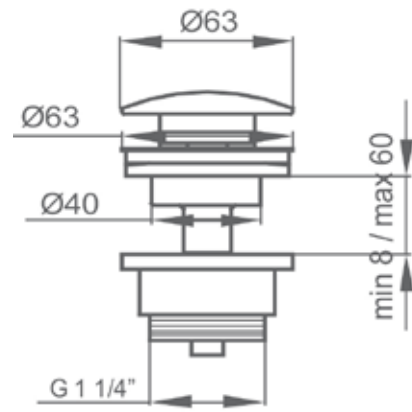

Vidage clic-clac
MITVIDAG01

en laiton