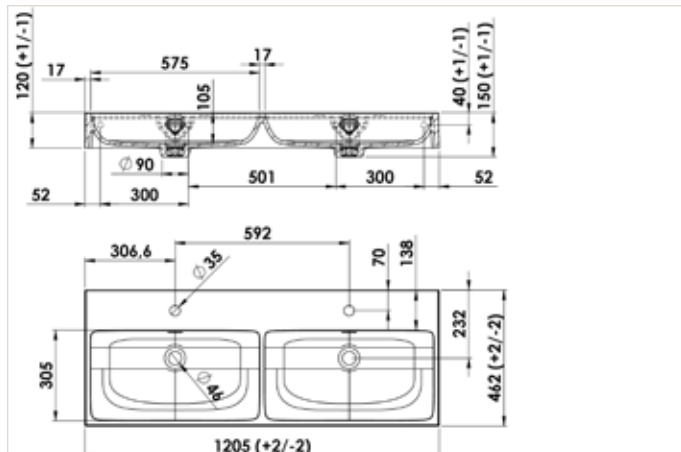

STEEL

Structure acier laqué noir ou blanc mat, tube 25x25 mm, avec un porte-serviette intégré. Console sur pied avec étagère comprise.
 Patins réglables, course 20mm. La console doit être fixée au mur.

CONSOLE

STECONS01...

PLAN VASQUE MARBRE RECONSTITUÉ

Plan vasque cuve rectangulaire en matériau de synthèse blanc brillant ou blanc mat, composé de polyester et de carbonate de calcium avec un revêtement en surface Gel Coat de type ISO. Trop plein moulé. Profondeur de la cuve : 105 mm. Fixation murale du plan vasque seul possible.

STPLANC060...

STPLANC090...

STPLANC100...

STPLAN2120...

PLAN VASQUE CÉRAMIQUE

Plan vasque grande cuve rectangulaire en céramique blanc brillant. Trop plein avec cache chromé. Profondeur de la cuve : 97 mm. Fixation murale du plan vasque seul possible.

SEPLANC060CERB

SEPLANC100CERB

SEPLANC120CERB

SEPLAN2120CERB

PLAN VASQUE EN SOLID SURFACE

Plan vasque cuve rectangulaire en matériau pleine masse, non poreux, fabriqué à base d'hydroxyde d'aluminium mélangé à une résine de polyester. Complètement atoxique et recyclable. Finition mat. Parois très fines (5 mm). Trop plein moulé. Profondeur de la cuve : 105 mm. Fixation murale du plan vasque seul possible.