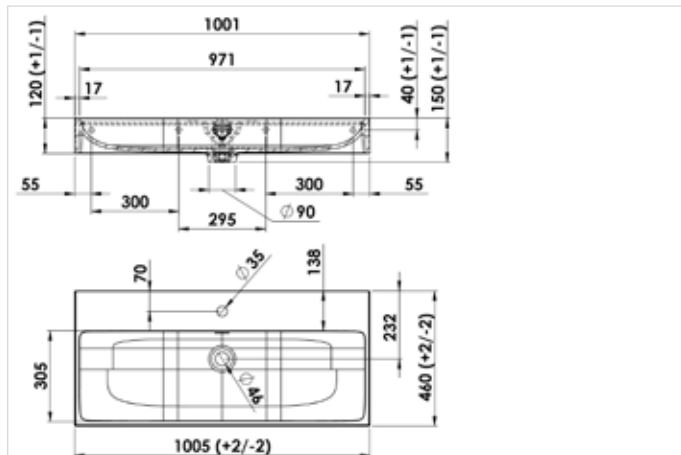

STEEL

Structure acier laqué noir ou blanc mat, tube 25x25 mm, avec un porte-serviette intégré. Console sur pied avec étagère comprise.
 Patins réglables, course 20mm. La console doit être fixée au mur.

Aide au calcul :

Hauteur (H)
Plan (P)	-
Vidage (V)	-
Siphon (S)	-
Hauteur évacuation	=

Plan vasque (P)	Plan vasque (P)	Plan vasque (P)
STPLAN = 150 mm	SEPLAN = 150 mm	OGPLAN = 135 mm
Vidage (V)	Vidage (V)	Vidage (V)
OPVIDAG = 50 mm MITVIDAG01 = 30 mm OGVIDAG01 = 23 mm	OPVIDAG = 50 mm MITVIDAG01 = 30 mm	OPVIDAG = 50 mm MITVIDAG01 = 30 mm
Siphon (S) (axe min à axe max)	Siphon (S) (axe min à axe max)	Siphon (S) (axe min à axe max)
SIPH.EXT01CH = 50 à 110 mm SIPH.EXT02CH = 45 à 110 mm SIPH.EXT03NM = 45 à 170 mm	SIPH.EXT01CH = 50 à 110 mm SIPH.EXT02CH = 45 à 110 mm SIPH.EXT03NM = 45 à 170 mm	SIPH.EXT01CH = 50 à 110 mm SIPH.EXT02CH = 45 à 110 mm SIPH.EXT03NM = 45 à 170 mm

CONSOLE

STECONS01...

PLAN VASQUE MARBRE RECONSTITUÉ

Plan vasque cuve rectangulaire en matériau de synthèse blanc brillant ou blanc mat, composé de polyester et de carbonate de calcium avec un revêtement en surface Gel Coat de type ISO. Trop plein moulé. Profondeur de la cuve : 105 mm. Fixation murale du plan vasque seul possible.

STPLANC060...

STPLANC090...

STPLANC100...

STPLAN2120...

PLAN VASQUE CÉRAMIQUE

Plan vasque grande cuve rectangulaire en céramique blanc brillant. Trop plein avec cache chromé. Profondeur de la cuve : 97 mm. Fixation murale du plan vasque seul possible.