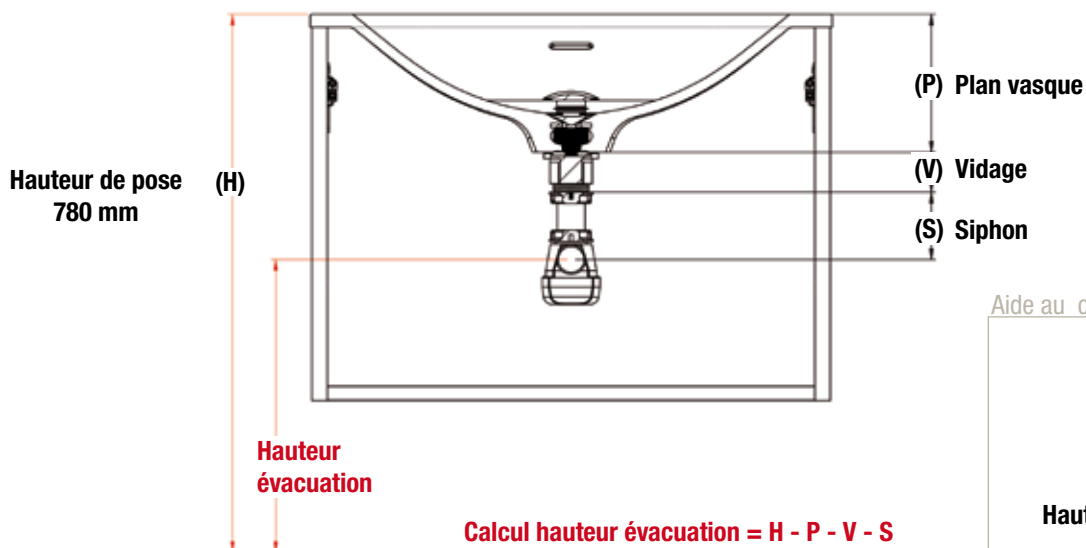

STEEL

Structure acier laqué noir ou blanc mat, tube 25x25 mm, avec un porte-serviette intégré. Console sur pied avec étagère comprise.
 Patins réglables, course 20mm. La console doit être fixée au mur.

Aide au calcul :

Hauteur (H)
Plan (P)	-
Vidage (V)	-
Siphon (S)	-
Hauteur évacuation	=

Plan vasque (P)	Plan vasque (P)	Plan vasque (P)
STPLAN = 150 mm	SEPLAN = 150 mm	OGPLAN = 135 mm
Vidage (V)	Vidage (V)	Vidage (V)
OPVIDAG = 50 mm MITVIDAG01 = 30 mm OGVIDAG01 = 23 mm	OPVIDAG = 50 mm MITVIDAG01 = 30 mm	OPVIDAG = 50 mm MITVIDAG01 = 30 mm
Siphon (S) (axe min à axe max)	Siphon (S) (axe min à axe max)	Siphon (S) (axe min à axe max)
SIPH.EXT01CH = 50 à 110 mm SIPH.EXT02CH = 45 à 110 mm SIPH.EXT03NM = 45 à 170 mm	SIPH.EXT01CH = 50 à 110 mm SIPH.EXT02CH = 45 à 110 mm SIPH.EXT03NM = 45 à 170 mm	SIPH.EXT01CH = 50 à 110 mm SIPH.EXT02CH = 45 à 110 mm SIPH.EXT03NM = 45 à 170 mm

CONSOLE

STECONS01...

PLAN VASQUE MARBRE RECONSTITUÉ

Plan vasque cuve rectangulaire en matériau de synthèse blanc brillant ou blanc mat, composé de polyester et de carbonate de calcium avec un revêtement en surface Gel Coat de type ISO. Trop plein moulé. Profondeur de la cuve : 105 mm. Fixation murale du plan vasque seul possible.

STPLANC060...

STPLANC090...

STPLANC100...

STPLAN2120...

PLAN VASQUE CÉRAMIQUE

Plan vasque grande cuve rectangulaire en céramique blanc brillant. Trop plein avec cache chromé. Profondeur de la cuve : 97 mm. Fixation murale du plan vasque seul possible.