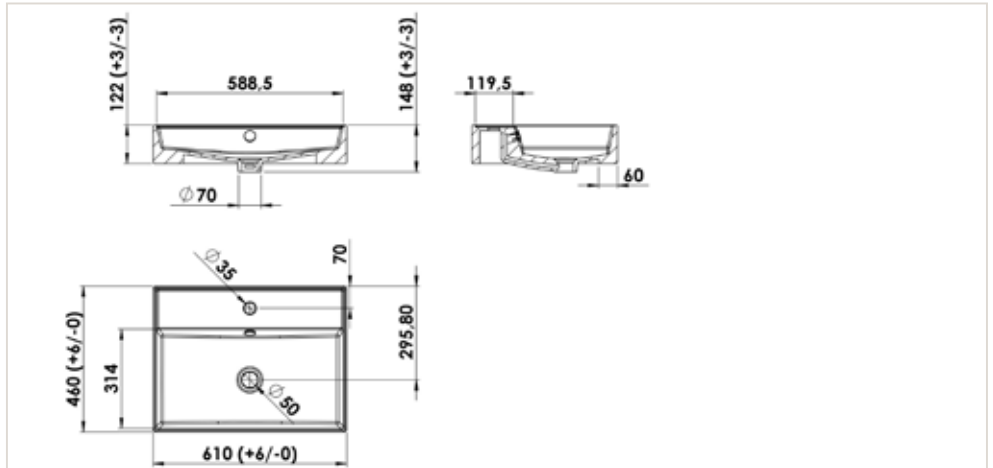

STEEL

Structure acier laqué noir ou blanc mat, tube 25x25 mm, avec un porte-serviette intégré. Console sur pied avec étagère comprise.
 Patins réglables, course 20mm. La console doit être fixée au mur.

CONSOLE

STECONS01...

PLAN VASQUE MARBRE RECONSTITUÉ

Plan vasque cuve rectangulaire en matériau de synthèse blanc brillant ou blanc mat, composé de polyester et de carbonate de calcium avec un revêtement en surface Gel Coat de type ISO. Trop plein moulé. Profondeur de la cuve : 105 mm. Fixation murale du plan vasque seul possible.

STPLANC060...

STPLANC090...

STPLANC100...

STPLAN2120...

PLAN VASQUE CÉRAMIQUE

Plan vasque grande cuve rectangulaire en céramique blanc brillant. Trop plein avec cache chromé. Profondeur de la cuve : 97 mm. Fixation murale du plan vasque seul possible.

SEPLANC060CERB

SEPLANC100CERB

SEPLANC120CERB

SEPLAN2120CERB

PLAN VASQUE EN SOLID SURFACE

Plan vasque cuve rectangulaire en matériau pleine masse, non poreux, fabriqué à base d'hydroxyde d'aluminium mélangé à une résine de polyester. Complètement atoxique et recyclable. Finition mat. Parois très fines (5 mm). Trop plein moulé. Profondeur de la cuve : 105 mm. Fixation murale du plan vasque seul possible.