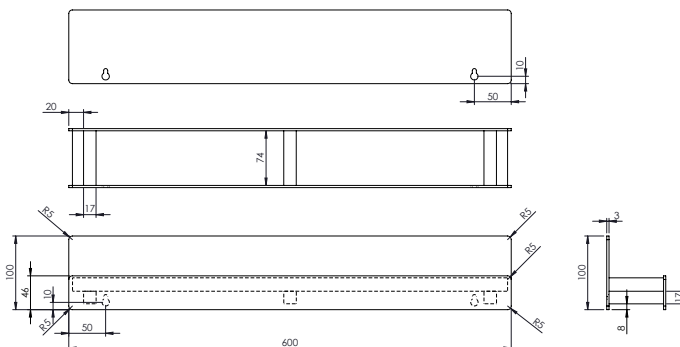

ETAGÈRE

60 cm

Etagère mélaminé sur châssis acier laqué noir mat.

OAETAG60... / OAETAG.PS.60...