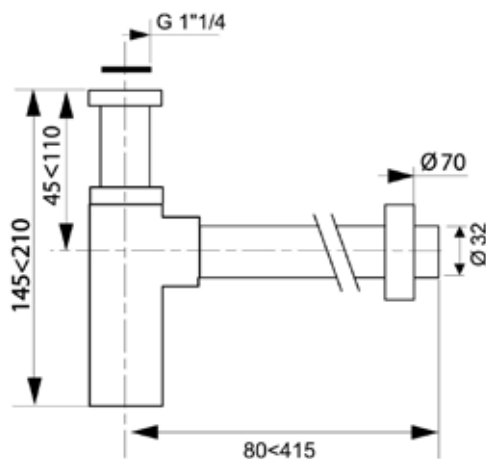

Siphon chromé carré

SIPH.EXT02CH