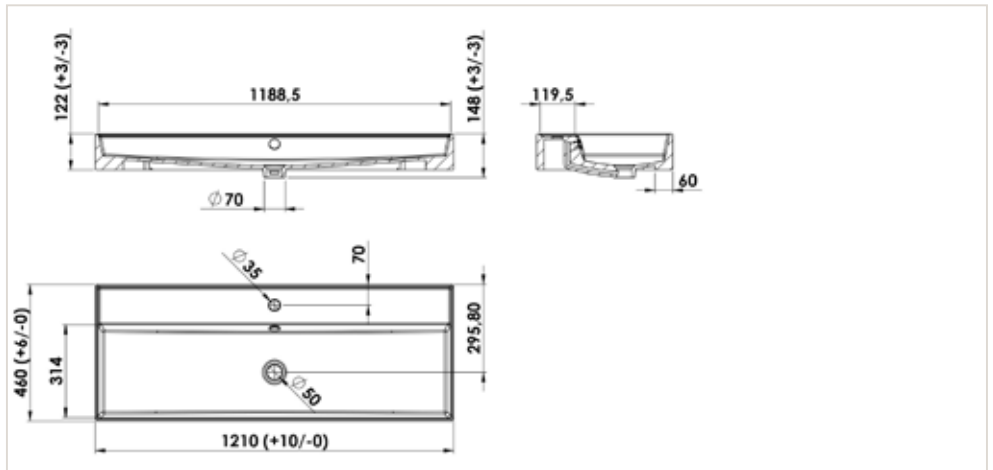

STEEL

Structure acier laqué noir ou blanc mat, tube 25x25 mm, avec un porte-serviette intégré. Console sur pied avec étagère comprise.
 Patins réglables, course 20mm. La console doit être fixée au mur.

CONSOLE

STECONS01...

PLAN VASQUE MARBRE RECONSTITUÉ

Plan vasque cuve rectangulaire en matériau de synthèse blanc brillant ou blanc mat, composé de polyester et de carbonate de calcium avec un revêtement en surface Gel Coat de type ISO. Trop plein moulé. Profondeur de la cuve : 105 mm. Fixation murale du plan vasque seul possible.

STPLANC060...

STPLANC090...

STPLANC100...

STPLAN2120...

PLAN VASQUE CÉRAMIQUE

Plan vasque grande cuve rectangulaire en céramique blanc brillant. Trop plein avec cache chromé. Profondeur de la cuve : 97 mm. Fixation murale du plan vasque seul possible.

SEPLANC060CERB

SEPLANC100CERB

SEPLANC120CERB

SEPLAN2120CERB

PLAN VASQUE EN SOLID SURFACE

Plan vasque cuve rectangulaire en matériau pleine masse, non poreux, fabriqué à base d'hydroxyde d'aluminium mélangé à une résine de polyester. Complètement atoxique et recyclable. Finition mat. Parois très fines (5 mm). Trop plein moulé. Profondeur de la cuve : 105 mm. Fixation murale du plan vasque seul possible.