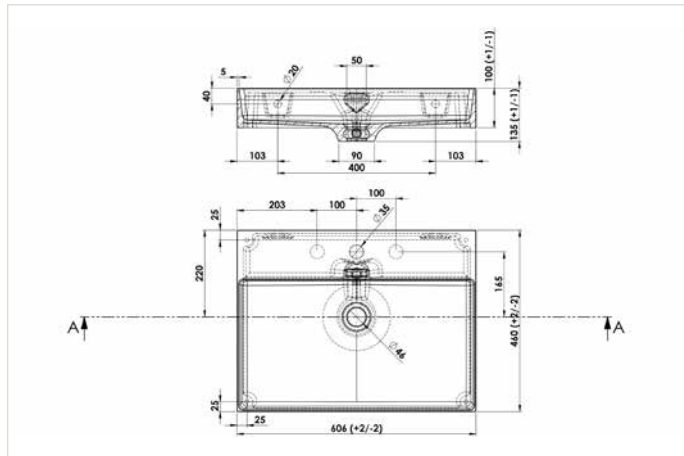

PLAN VASQUE EN SOLID SURFACE

Plan vasque cuve rectangulaire en matériau pleine masse, non poreux, fabriqué à base d'hydroxyde d'aluminium mélangé à une résine de polyester. Complètement atoxique et recyclable. Finition mat. Parois très fines (5 mm). Trop plein moulé. Profondeur de la cuve : 105 mm. Fixation murale du plan vasque seul possible.

Finition blanc mat ou couleur. Les versions couleur sont réalisés à partir du solid surface brut et recouvert d'une peinture de finition bi composante acrylique-polyuréthane. La nature des résines confère une résistance au jaunissement dans le temps, tandis que l'acrylique garantit une résistance aux contraintes thermiques pour une utilisation dans une salle de bain domestique. Une légère nuance peut être observée par rapport aux échantillons (gamme laqués) lié aux différents matériaux utilisés.

OGPLANC060...