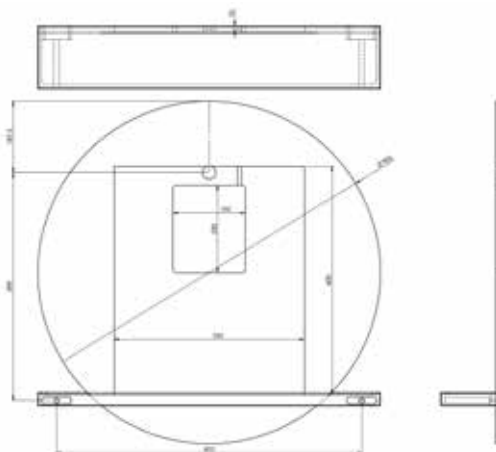

STEEL

Structure acier laqué noir ou blanc mat, tube 25x25 mm, avec un porte-serviette intégré. Console sur pied avec étagère comprise.
 Patins réglables, course 20mm. La console doit être fixée au mur.

Interrupteur en façade. Classe II IP44. Les leds ne sont pas remplaçables. 8.4 W

STEMIR70NM.LED

MIROIR AVEC ÉTAGÈRE

Miroir 4 mm sur panneau support en retrait. Étagère hêtre lamina avec rebord, 35 mm d'épaisseur. Vide technique 190x230 pour transfo.

STEMIR04...

MEUBLE DE COMPLÉMENT

Structure acier laqué noir ou blanc mat, tube 25x25 mm, dessus et façade bois, côtés assortis au châssis noir mat ou blanc mat. 3 étagères verre. Patins réglables course 20mm. Ouverture poussette. Fixation murale obligatoire.

STECOL02... / STECOL03...

ÉTAGÈRE

40 cm

Étagère avec rebord, 35 mm d'épaisseur. Fixations invisibles réglables. Résistance 8 kg.

STETAG...

CASIER POUR CONSOLE

30 cm

Casier en acier peint avec tapis antidérapant.
Uniquement disponible en noir mat et blanc mat.