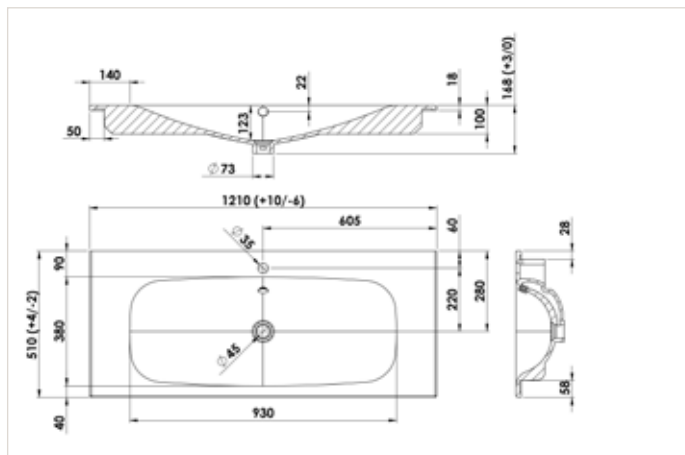

PLAN VASQUE EN CÉRAMIQUE

Plan vasque en céramique blanc brillant. Trop plein avec cache chromé. Profondeur de la cuve : 120 mm. Incompatible avec meuble 1 grand tiroir + tiroir à l'anglaise.

GOPLANC70CERB

centré

GOPLANC90CERB

centré

GOPLANC120CERB

centré

GOPLAN2120CERB

double - uniquement compatible avec CADG07/ CADD07 et CAN10