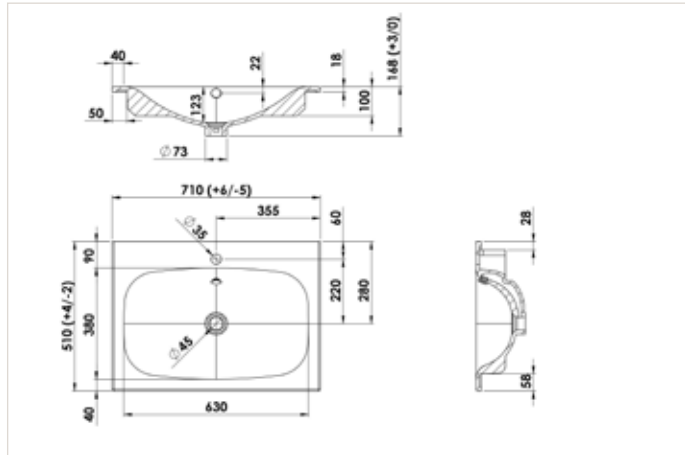

PLAN VASQUE EN CÉRAMIQUE

Plan vasque en céramique blanc brillant. Trop plein avec cache chromé. Profondeur de la cuve : 120 mm. Incompatible avec meuble 1 grand tiroir + tiroir à l'anglaise.

GOPLANC70CERB

centré

GOPLANC90CERB

centré

GOPLANC120CERB

centré

GOPLAN2120CERB

double - uniquement compatible avec CADG07/ CADD07 et CAN10