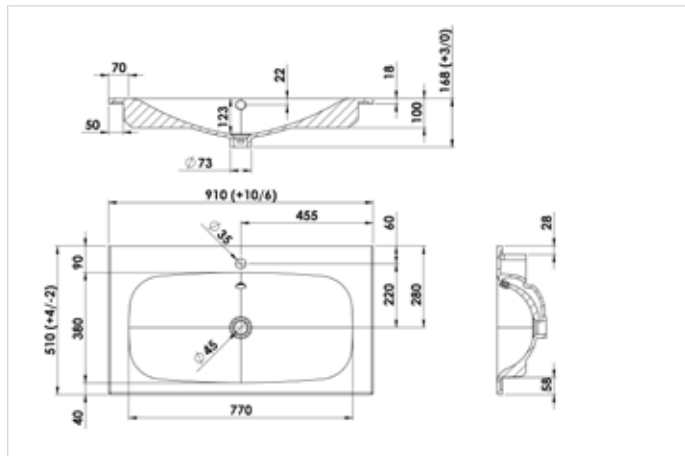

PLAN VASQUE EN CÉRAMIQUE

Plan vasque en céramique blanc brillant. Trop plein avec cache chromé. Profondeur de la cuve : 120 mm. Incompatible avec meuble 1 grand tiroir + tiroir à l'anglaise.

GOPLANC70CERB

centré

GOPLANC90CERB

centré

GOPLANC120CERB

centré

GOPLAN2120CERB

double - uniquement compatible avec CADG07/ CADD07 et CAN10