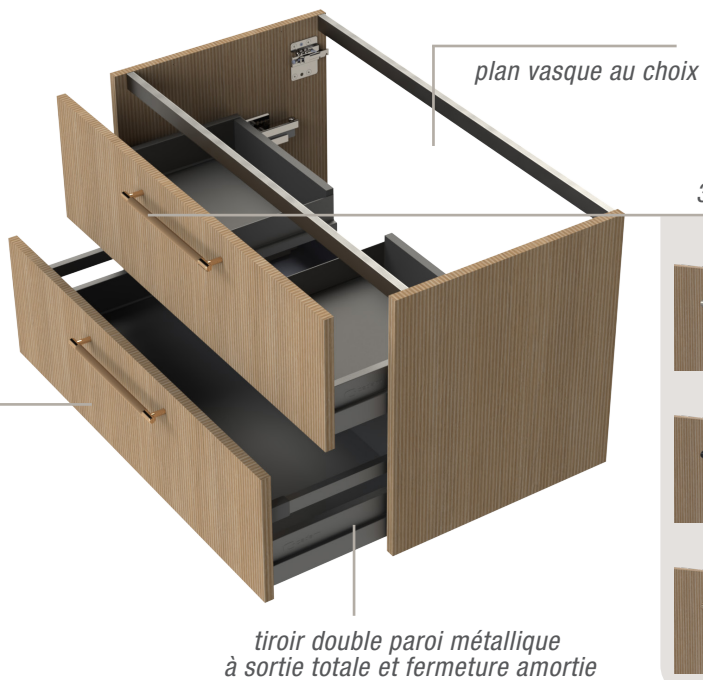

STRIATO

LARGEUR 121 CM - CHÊNE STRIÉ DORÉ - PLAN VASQUE EN CÉRAMIQUE (EDPLAN)

LARGEUR 91 CM - CHÊNE STRIÉ CUIVRÉ - PLAN VASQUE EN CÉRAMIQUE BLANC BRILLANT (FIPLAN)

LARGEUR TOTALE	SOUS VASQUE	+ VASQUE					OU PLATEAU + VASQUE À POSER =	PRIX COMPOSITION	
		MARBRE RECONSTITUÉ		CERAMIQUE		MELA / COMPACT			
	SOUS-VASQUE AVEC POIGNÉE OU PRISE DE MAIN	TEPLAN (BRILLANT OU MAT)	PRPLAN	EDPLAN	FIPLAN (NOIR SATINÉ OU BLANC BRILLANT)	CF ONGLET «VASQUES À POSER»	PRIX PAR LARGEUR: MEUBLE + VASQUE		
61 CM		SRA01/ SRP01	●	●	●	●	●	à partir de 728 €	SRP01... +FIPLANC60CERB
71 CM		SRA02/ SRP02	●	●	●	●	●	à partir de 788 €	SRP02... +FIPLANC70CERB
81 CM		SRA03/ SRP03	●	●	●	●	●	à partir de 838 €	SRP03... +FIPLANC80CERB
91 CM		SRA04/ SRP04	CENTREE	CENTREE	CENTREE	CENTREE	●	à partir de 910 €	SRP04... +FIPLANC90CERB
		SRA05/ SRP05				GAUCHE	●		
		SRA06/ SRP06					●		
101 CM		SRA07/ SRP07	●	●	●	●	●	à partir de 1030 €	SRP07... +PRPLANC100BLB
121 CM		SRA08/ SRP08	CENTREE	CENTREE	CENTREE	CENTREE	●	à partir de 1067 €	SRP08... +PRPLANC120BLB
		SRA09/ SRP09	GAUCHE				●		
		SRA09FI/ SRP09FI				GAUCHE	●		
		SRA10/ SRP10	DROITE				●		
		SRA11/ SRP11	DOUBLE	DOUBLE	DOUBLE	DOUBLE	●		
141 CM		2x SRA02/ SRP02	DOUBLE	DOUBLE	DOUBLE		●	à partir de 1675 €	2x SRP02... +PRPLAN2140BLB

LARGEURS MEUBLES	60 cm	70 cm	80 cm
	90 cm	100 cm	120 cm
PROFONDEUR	46 cm		

MEUBLE ÉLÉGANT AVEC DÉCOR STRIÉ

STRIATO

DÉCORS CÔTÉS ET FAÇADES

2 systèmes d'ouverture de tiroirs : **ouverture avec poignée** ou **prise de main**

3 finitions de poignée

inox brossé

noir mat

gold

4 TYPES DE PLANS VASQUES

TEPLAN

marbre reconstitué brillant ou mat

PRPLAN

Une fusion parfaite entre ergonomie et design contemporain. Cette poignée offre une esthétique moderne avec sa légère strie horizontale tout en répondant aux besoins pratiques de votre quotidien. Disponible en 3 finitions : inox brossé, noir mat et gold.