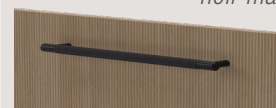

STRIATO

LARGEUR 121 CM - CHÊNE STRIÉ DORÉ - PLAN VASQUE EN CÉRAMIQUE (EDPLAN)

LARGEUR 91 CM - CHÊNE STRIÉ CUIVRÉ - PLAN VASQUE EN CÉRAMIQUE BLANC BRILLANT (FIPLAN)

LARGEUR TOTALE	SOUS VASQUE	+ VASQUE					OU PLATEAU + VASQUE À POSER =	PRIX COMPOSITION	
		MARBRE RECONSTITUÉ		CERAMIQUE		MELA / COMPACT			
	SOUS-VASQUE AVEC POIGNÉE OU PRISE DE MAIN	TEPLAN (BRILLANT OU MAT)	PRPLAN	EDPLAN	FIPLAN (NOIR SATINÉ OU BLANC BRILLANT)	CF ONGLET «VASQUES À POSER»	PRIX PAR LARGEUR: MEUBLE + VASQUE		
61 CM		SRA01/ SRP01	●	●	●	●	●	à partir de 728 €	SRP01... +FIPLANC60CERB
71 CM		SRA02/ SRP02	●	●	●	●	●	à partir de 788 €	SRP02... +FIPLANC70CERB
81 CM		SRA03/ SRP03	●	●	●	●	●	à partir de 838 €	SRP03... +FIPLANC80CERB
91 CM		SRA04/ SRP04	CENTREE	CENTREE	CENTREE	CENTREE	●	à partir de 910 €	SRP04... +FIPLANC90CERB
		SRA05/ SRP05				GAUCHE	●		
		SRA06/ SRP06					●		
101 CM		SRA07/ SRP07	●	●	●	●	●	à partir de 1030 €	SRP07... +PRPLANC100BLB
121 CM		SRA08/ SRP08	CENTREE	CENTREE	CENTREE	CENTREE	●	à partir de 1067 €	SRP08... +PRPLANC120BLB
		SRA09/ SRP09	GAUCHE				●		
		SRA09FI/ SRP09FI				GAUCHE	●		
		SRA10/ SRP10	DROITE				●		
		SRA11/ SRP11	DOUBLE	DOUBLE	DOUBLE	DOUBLE	●		
141 CM		2x SRA02/ SRP02	DOUBLE	DOUBLE	DOUBLE		●	à partir de 1675 €	2x SRP02... +PRPLAN2140BLB

LARGEURS MEUBLES	60 cm	70 cm	80 cm
	90 cm	100 cm	120 cm
PROFONDEUR	46 cm		

MEUBLE ÉLÉGANT AVEC DÉCOR STRIÉ

STRIATO

DÉCORS CÔTÉS ET FAÇADES

2 systèmes d'ouverture de tiroirs : **ouverture avec poignée** ou **prise de main**

3 finitions de poignée

inox brossé

noir mat

gold

4 TYPES DE PLANS VASQUES

TEPLAN

marbre reconstitué brillant ou mat

PRPLAN

Une fusion parfaite entre ergonomie et design contemporain. Cette poignée offre une esthétique moderne avec sa légère strie horizontale tout en répondant aux besoins pratiques de votre quotidien. Disponible en 3 finitions : inox brossé, noir mat et gold.