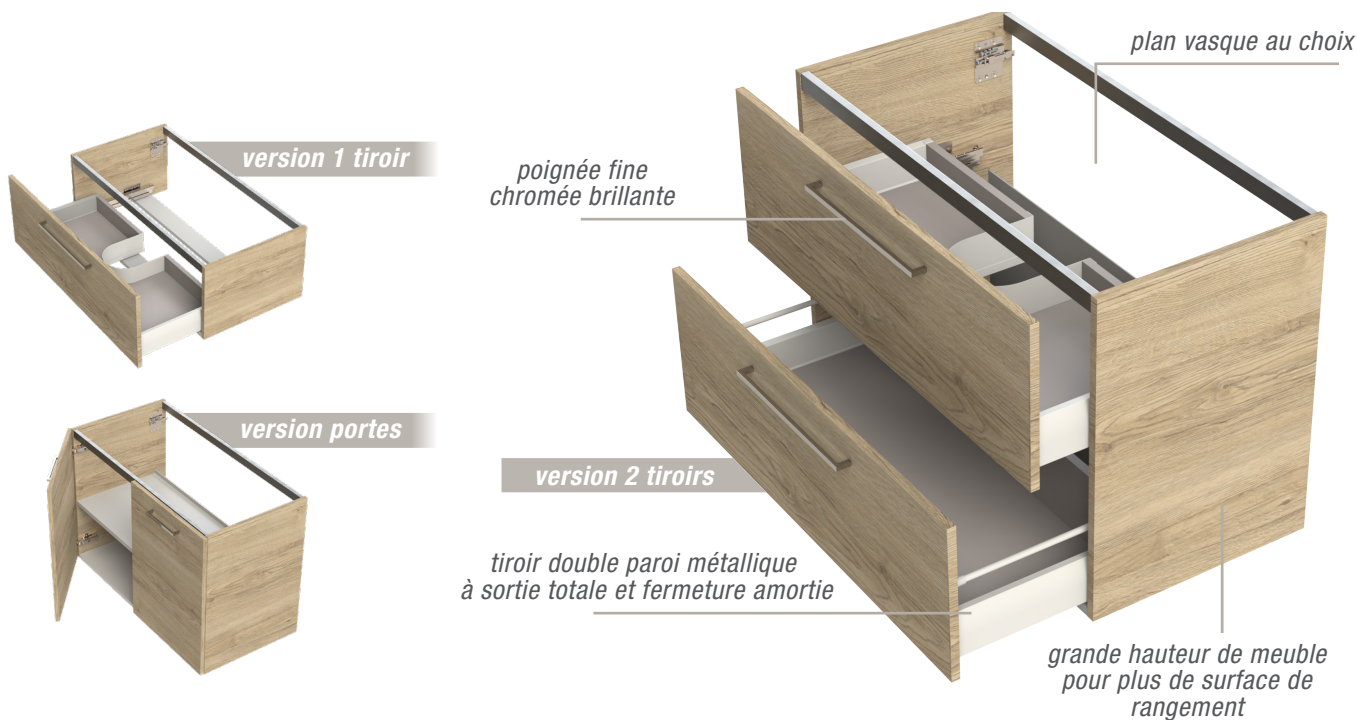

LAURA

LARGEUR 91 CM - NOYER TABAC - VASQUE SEMI-ENCASTRÉE SATR01.SE

LARGEUR 61 CM - CHÊNE SANREMO - PLAN VASQUE EN CÉRAMIQUE

LARGEUR 91 CM - BLEU ATLANTIC BRILLANT - PLAN VASQUE EN MARBRE RECONSTITUÉ

GRÈGE BRILLANT

LARGEUR 91+91 CM - CHÊNE TERRA - PLAN VASQUE EN CÉRAMIQUE

LARGEUR TOTALE	SOUS VASQUE		VASQUE				PRIX PAR LARGEUR: MEUBLE + VASQUE	PRIX COMPOSITION
	PORTES	1 TIROIR OU 2 TIROIRS	MARBRE RECONSTITUÉ BRILLANT OU MAT	TEPLAN	CERAMIQUE	PLATEAU + VASQUE À POSER		
			PRPLAN	EDPLAN	MELAMINE			
			CF ONGLET «VASQUES À POSER»					
61 CM		LAU02 / LAU03 / LAU23				•	à partir de 489 € LAU02... +EDPLANC60CERB	
81 CM		LAU02 + LAU01 / LAU03 + LAU01	•	•	•	•	à partir de 722 € LAU02... +LAU01... +PLAT46.080.M18... +VAS.LYRE01.CERB	
91 CM		LAU04 / LAU05 / LAU25	•	•	•	•	à partir de 606 € LAU04... +PRPLANC90BLB	
101 CM		LAU01 + LAU02 + LAU01 / LAU01 + LAU03 + LAU01	•	•	•	•	à partir de 1091 € LAU02... + 2x LAU01... +PLAT46.100.M18... +VAS.LYRE01.CERB	
110 CM		LAU01 + LAU04 / LAU01 + LAU05						
121 CM		LAU06 / LAU26 / LAU11 / LAU12 / LAU31 / LAU32	CENTRÉ	CENTRÉ / GAUCHE / DROITE	CENTRÉ	•		
		LAU09 / LAU29	DOUBLE	DOUBLE	DOUBLE	•	à partir de 753 € LAU26... +PRPLANC120BLB	
		LAU02 + LAU02	DOUBLE	DOUBLE	DOUBLE	•		
		LAU03 + LAU03 / LAU23 + LAU23	DOUBLE	DOUBLE	DOUBLE	•		

LARGEURS MEUBLES 20cm 60 cm 90 cm 120 cm

PROFONDEUR 46 cm

MEUBLE CLASSIQUE ET MINIMALISTE

LAURA

DÉCORS CÔTÉS ET FAÇADES

3 TYPES DE PLANS VASQUES

marbre reconstitué brillant

marbre reconstitué brillant

céramique

Découvrez tous les plans vasques compatibles avec cette gamme p. 352

Avec la colonne à casiers ouverts, mixez les décors avec le corps de meuble dans une teinte et la porte dans une autre. Disponible en version grande et faible profondeur, cette colonne permet à la fois de dissimuler les objets du quotidien et mettre en valeur de la déco ou jolis flacons dans les niches ouvertes.