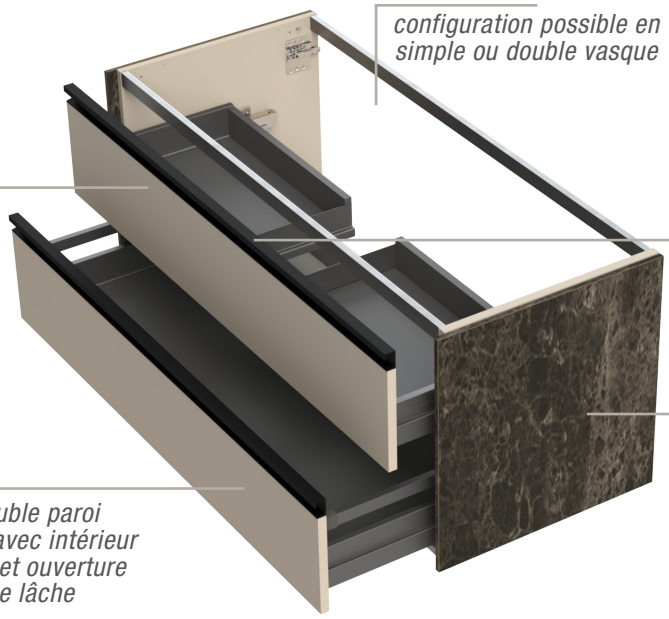

EXEMPLES DE COMBINAISONS POSSIBLES

ICONIK

LARGEUR 121 CM - FAÇADES CHÊNE SABLE - CADRE PIETRA PIASENTINA - VASQUE HADES SOLID SURFACE

LARGEUR TOTALE	SOUS VASQUE ET PLAN DE TOILETTE	PRIX COMPOSITION
----------------	---------------------------------	------------------

SOUS-VASQUE AVEC POIGNÉE
OU POUSSE-LÂCHE

PRIX PAR LARGEUR:
MEUBLE + VASQUE

PLATEAU CÉRAMIQUE AVEC VASQUE

CENTRÉ GAUCHE DROITE DOUBLE

LARGEUR	POIGNÉE / PUSSE-LÂCHE	INPC / INKC	CENTRÉ	GAUCHE	DROITE	DOUBLE	PRIX	COMPOSITION
91 CM		INKC04 / INPC04	●				à partir de 2702 €	INPC04... +INPLAT.C90... +VAS.POLARIS01.CERB
121 CM		INKC07 / INPC07	●				à partir de 2972 €	INPC07... +INPLAT.C12... +VAS.POLARIS01.CERB
		INKC08 / INPC08		●				
		INKC09 / INPC09			●			
		INKC10 / INPC10				●		
121 CM		INKC11 / INPC11		●	●		à partir de 3529 €	INPC13... +INPLAT.G14... +VAS.POLARIS01.CERB
		INKC12 / INPC12				●		
141 CM		INKC13 / INPC13		●	●		à partir de 3631 €	INPC15... +INPLAT.G15... +VAS.POLARIS01.CERB
		INKC14 / INPC14				●		
151 CM		INKC15 / INPC15		●	●		à partir de 3870 €	INPC16... +INPLAT.G18... +VAS.POLARIS01.CERB
181 CM		INKC16 / INPC16		●	●		à partir de 3870 €	INPC16... +INPLAT.G18... +VAS.POLARIS01.CERB
		INKC17 / INPC17				●		

LARGEURS MEUBLES	90 cm	120 cm	140 cm	150 cm	180 cm
PROFONDEUR	50 cm				

MEUBLE HAUT DE GAMME AVEC CADRE CÉRAMIQUE **ICONIK**

2 systèmes d'ouverture de tiroirs : ouverture avec poignée ou pousse lâche

configuration possible en simple ou double vasque

côtés et plateau en céramique fine décorative à assortir avec son carrelage

tiroir double paroi métallique avec intérieur anthracite et ouverture pousse lâche

Le grès cérame, matériau minéral résistant, associé aux façades premium mat, sublimerait votre salle de bain.