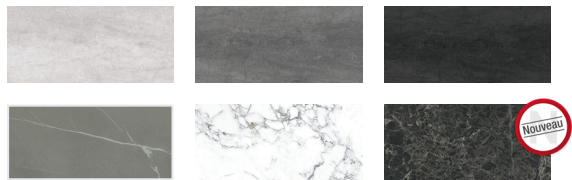

côtés et plateau en céramique fine décorative à assortir avec son carrelage

tiroir double paroi métallique avec intérieur anthracite et ouverture pousse lâche

Le grès cérame, matériau minéral résistant, associé aux façades premium mat, sublimerait votre salle de bain.

DÉCORS CÔTÉS ET PLATEAU CÉRAMIQUE

DÉCORS FAÇADES PREMIUM MAT ★