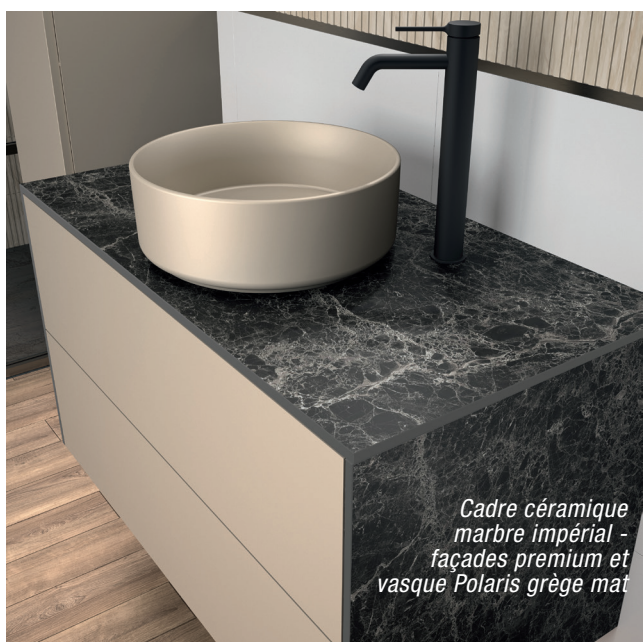

*Cadre céramique
pietra piasentina-
façades chêne sable et
vasque Polaris
cachemire mat*

*Cadre céramique
marbre arabescato -
façades premium et
vasque Polaris fossile mat*

*Cadre céramique
marbre impérial -
façades premium et
vasque Polaris grège mat*

EXEMPLES DE COMBINAISONS POSSIBLES

ICONIK