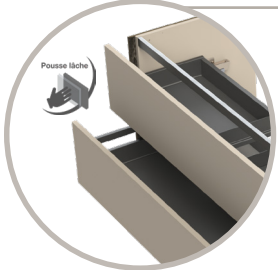

EXEMPLES DE COMBINAISONS POSSIBLES

ICONIK

LARGEUR 121 CM - FAÇADES CHÊNE SABLE - CADRE PIETRA PIASENTINA - VASQUE HADES SOLID SURFACE

LARGEUR TOTALE	SOUS VASQUE ET PLAN DE TOILETTE	PRIX COMPOSITION
----------------	---------------------------------	------------------

SOUS-VASQUE AVEC POIGNÉE
OU POUSSE-LÂCHE

PRIX PAR LARGEUR:
MEUBLE + VASQUE

PLATEAU CÉRAMIQUE AVEC VASQUE

CENTRÉ GAUCHE DROITE DOUBLE

LARGEUR	POIGNÉE / PUSSE-LÂCHE	INPC / INKC	CENTRÉ	GAUCHE	DROITE	DOUBLE	PRIX	COMPOSITION
91 CM		INKC04 / INPC04	●				à partir de 2702 €	INPC04... +INPLAT.C90... +VAS.POLARIS01.CERB
121 CM		INKC07 / INPC07	●				à partir de 2972 €	INPC07... +INPLAT.C12... +VAS.POLARIS01.CERB
		INKC08 / INPC08		●				
		INKC09 / INPC09			●			
		INKC10 / INPC10				●		
121 CM		INKC11 / INPC11		●	●		à partir de 3529 €	INPC13... +INPLAT.G14... +VAS.POLARIS01.CERB
		INKC12 / INPC12				●		
141 CM		INKC13 / INPC13		●	●		à partir de 3631 €	INPC15... +INPLAT.G15... +VAS.POLARIS01.CERB
		INKC14 / INPC14				●		
151 CM		INKC15 / INPC15		●	●		à partir de 3870 €	INPC16... +INPLAT.G18... +VAS.POLARIS01.CERB
181 CM		INKC16 / INPC16		●	●		à partir de 3870 €	INPC16... +INPLAT.G18... +VAS.POLARIS01.CERB
		INKC17 / INPC17				●		

LARGEURS MEUBLES	90 cm	120 cm	140 cm	150 cm	180 cm
PROFONDEUR	50 cm				

MEUBLE HAUT DE GAMME AVEC CADRE CÉRAMIQUE **ICONIK**

2 systèmes d'ouverture de tiroirs : ouverture avec poignée ou pousse lâche

configuration possible en simple ou double vasque