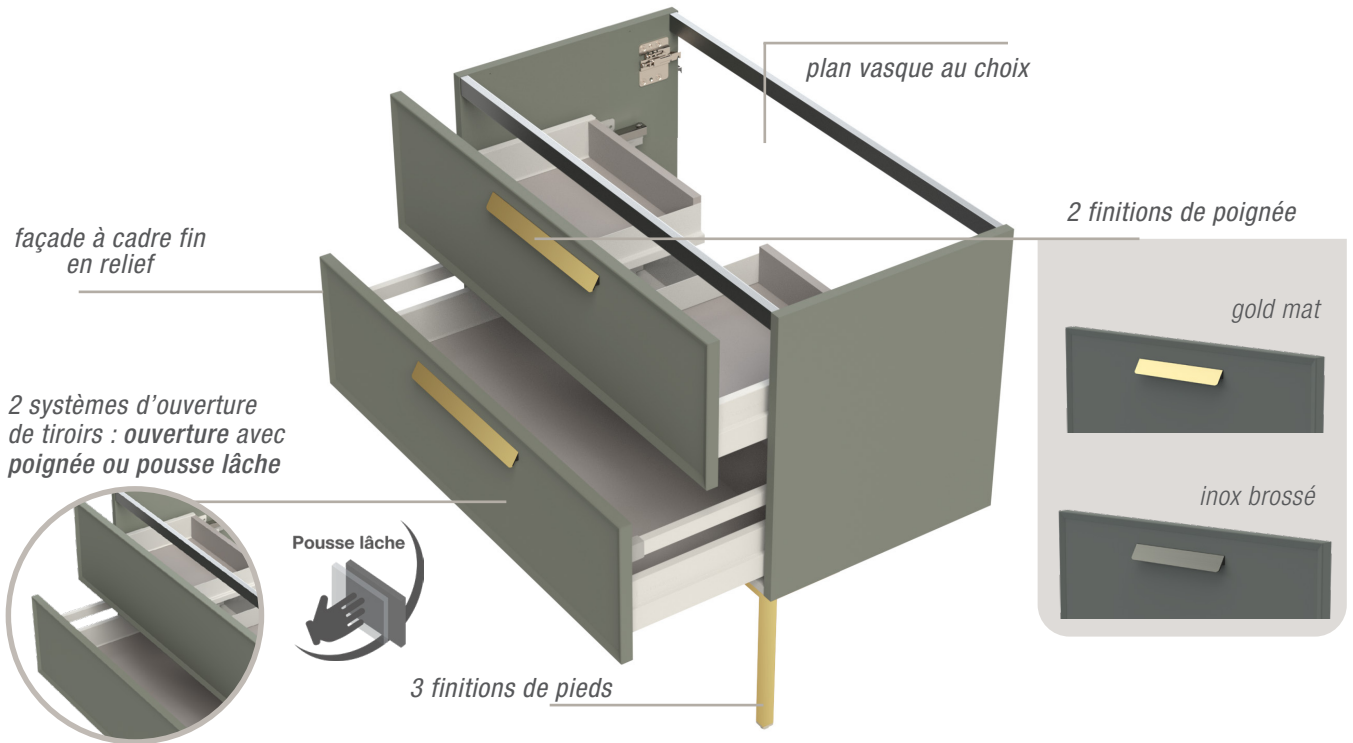

LARGEUR 91 CM - FOSSILE PREMIUM MAT POIGNÉE INOX-BROSSÉ - PLAN VASQUE EN MARBRE RECONSTITUÉ BRILLANT (TEPLAN)

LARGEUR 121 CM - AMANDE MAT ET POIGNÉES ET PIEDS GOLD MAT- PLAN VASQUE EN SOLID SURFACE MAT (OGPLAN)

| LARGEUR TOTALE | SOUS VASQUE + | VASQUE | | | | OU | PLATEAU + VASQUE A POSER | = PRIX COMPOSITION |
|----------------|--|---|---|---|--|---|--------------------------|--|
| | | CÉRAMIQUE | MARBRE RECONSTITUÉ | SOLID SURFACE | COMPACT | | | |
| | SOUS-VASQUE AVEC POIGNÉE OU POUSSE-LÂCHE |  |  |  |  |  | | PRIX PAR LARGEUR: MEUBLE + PLAN VASQUE |
| | | EDPLAN | FIPLAN (NOIR SATINÉ OU BLANC BRILLANT) | TEPLAN (BRILLANT OU MAT) | OGPLAN (BLANC OU COULEUR) | CF ONGLET «VASQUES À POSER» | | |
| 71 CM | EDG02 / EDP02 | • | • | • | • | | à partir de 922 € | EDG02... +FIPLANC70CERB |
| 91 CM | EDG04 / EDP04 | • | • | • | • | | à partir de 1058 € | EDG04... +FIPLANC90CERB |
| 121 CM | EDG07 / EDP07 | CUVE CENTRÉE | CUVE CENTRÉE | CUVE CENTRÉE | • | | à partir de 1243 € | EDG07... +FIPLANC120CERB |
| | EDG08 / EDP08 | | | CUVE GAUCHE | | | | |
| | EDG09 / EDP09 | | | CUVE DROITE | | | | |
| | EDG10 / EDP10 | DOUBLE | DOUBLE | DOUBLE | | | | |
| 141 CM | 2x EDG02 / EDP02 | DOUBLE | | DOUBLE | | | à partir de 2103 € | 2xEDG02... +TEPLAN2140BLB |

DISPONIBLE JUSQU'À 180 CM

LARGEURS MEUBLES 70 cm 90 cm 120 cm

PROFONDEUR 46 cm

FAÇADES AVEC ENCADREMENT FIN EN RELIEF

EDGE

DÉCORS CÔTÉS / FAÇADES MAT

décors premium mat ★

4 TYPES DE PLANS VASQUES

céramique

céramique blanc brillant ou noir satiné

marbre reconstitué brillant ou mat

solid surface blanc mat ou couleurs

ou plateau + vasque

FOCUS : TIROIRS

Nos tiroirs dotés de double parois métalliques à sortie totale et fermeture amortie apportent un vrai confort d'utilisation.