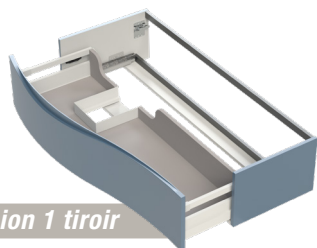

CURL

LARGEUR 126 CM - MYRTILLE SATINÉ - PLAN VASQUE EN MARBRE RECONSTITUÉ BRILLANT GAUCHE

LARGEUR 146 CM - VERT SAUGE BRILLANT - PLAN DOUBLE VASQUE EN MARBRE RECONSTITUÉ BRILLANT

LARGEUR TOTALE	SOUS VASQUE	+		VASQUE	ou	PLATEAU + VASQUE À POSER	=	PRIX COMPOSITION
				MARBRE RECONSTITUÉ BRILLANT		STRATIFIÉ COMPACT		
				CLPLAN		CF ONGLET «VASQUES À POSER»	PRIX PAR LARGEUR: MEUBLE + PLAN VASQUE	
76 CM		CUR01 / CUR11					à partir de 1381 €	CUR01... +CLPLANC070BLB
126 CM		CUR02 / CUR12	CUVE GAUCHE			CUVE GAUCHE	à partir de 1725 €	CUR02... +CLPLANG120BLB
		CUR03 / CUR13	CUVE DROITE			CUVE DROITE		
146 CM		CUR04 / CUR14	DOUBLE			DOUBLE	à partir de 2518 €	CUR04... +CLPLAN2140BLB

LARGEURS MEUBLES 70 cm 120 cm 140 cm
 PROFONDEUR 56 cm

MEUBLE LAQUÉ GALBÉ
 EN FORME DE VAGUE

CURL

la poignée par prise de main épouse
 parfaitement la forme ondulée du meuble

plan vasque en marbre
 reconstitué brillant aux
 courbes fluides

tiroir double paroi métallique à sortie
 totale et fermeture amortie

version 2 tiroirs

version 1 tiroir

DÉCORS CÔTÉS
 ET FAÇADES
 LAQUÉS

finition brillante ou
 satinée

PLAN VASQUE EN MARBRE
 RECONSTITUÉ BRILLANT

disponible en version simple et double vasque

plateau compact et vasque à poser

FOCUS : MIROIR LED ASSORTI

Très élégant, le **miroir Curl éclairant** a été spécialement conçu avec un bandeau led en forme de vague pour être assorti au meuble. Il est équipé d'un interrupteur sensor, variateur, système anti-buée et rétro-éclairage sur la partie basse.