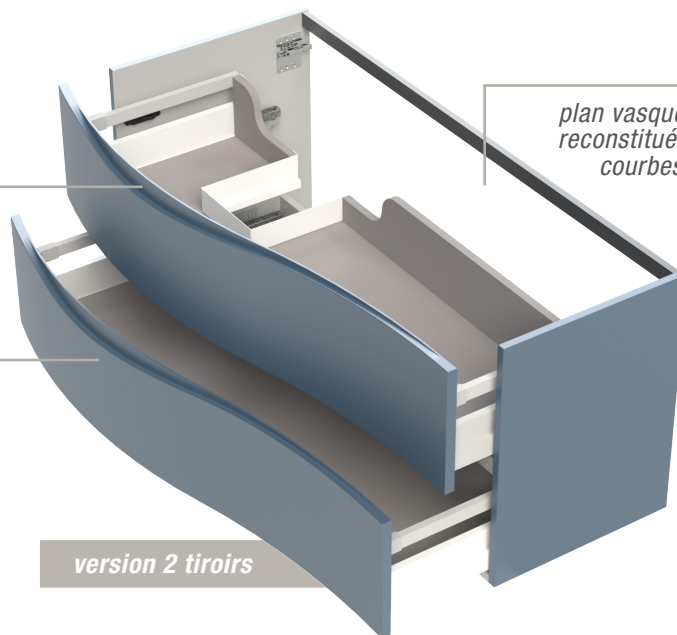

CURL

LARGEUR 126 CM - MYRTILLE SATINÉ - PLAN VASQUE EN MARBRE RECONSTITUÉ BRILLANT GAUCHE

LARGEUR 146 CM - VERT SAUGE BRILLANT - PLAN DOUBLE VASQUE EN MARBRE RECONSTITUÉ BRILLANT

LARGEUR TOTALE	SOUS VASQUE	+		VASQUE	ou	PLATEAU + VASQUE À POSER	=	PRIX COMPOSITION
				MARBRE RECONSTITUÉ BRILLANT		STRATIFIÉ COMPACT		
				CLPLAN		CF ONGLET «VASQUES À POSER»	PRIX PAR LARGEUR: MEUBLE + PLAN VASQUE	
76 CM		CUR01 / CUR11					à partir de 1381 €	CUR01... +CLPLANC070BLB
126 CM		CUR02 / CUR12	CUVE GAUCHE			CUVE GAUCHE	à partir de 1725 €	CUR02... +CLPLANG120BLB
		CUR03 / CUR13	CUVE DROITE			CUVE DROITE		
146 CM		CUR04 / CUR14	DOUBLE			DOUBLE	à partir de 2518 €	CUR04... +CLPLAN2140BLB

LARGEURS MEUBLES 70 cm 120 cm 140 cm
 PROFONDEUR 56 cm

MEUBLE LAQUÉ GALBÉ
 EN FORME DE VAGUE

CURL

la poignée par prise de main épouse
 parfaitement la forme ondulée du meuble

plan vasque en marbre
 reconstitué brillant aux
 courbes fluides

tiroir double paroi métallique à sortie
 totale et fermeture amortie

version 2 tiroirs

version 1 tiroir

DÉCORS CÔTÉS
 ET FAÇADES
 LAQUÉS

finition brillante ou
 satinée

PLAN VASQUE EN MARBRE
 RECONSTITUÉ BRILLANT

disponible en version simple et double vasque

plateau compact et vasque à poser

FOCUS : MIROIR LED ASSORTI

Très élégant, le **miroir Curl éclairant** a été spécialement conçu avec un bandeau led en forme de vague pour être assorti au meuble. Il est équipé d'un interrupteur sensor, variateur, système anti-buée et rétro-éclairage sur la partie basse.