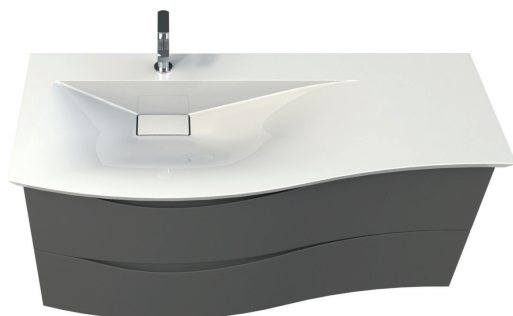

LARGEURS MEUBLES 70 cm 120 cm 140 cm
 PROFONDEUR 56 cm

MEUBLE LAQUÉ GALBÉ
 EN FORME DE VAGUE

CURL

la poignée par prise de main épouse
 parfaitement la forme ondulée du meuble

plan vasque en marbre
 reconstitué brillant aux
 courbes fluides

tiroir double paroi métallique à sortie
 totale et fermeture amortie

version 2 tiroirs

version 1 tiroir

DÉCORS CÔTÉS
 ET FAÇADES
 LAQUÉS

finition brillante ou
 satinée

PLAN VASQUE EN MARBRE
 RECONSTITUÉ BRILLANT

disponible en version simple et double vasque

plateau compact et vasque à poser

FOCUS : MIROIR LED ASSORTI

Très élégant, le **miroir Curl éclairant** a été spécialement conçu avec un bandeau led en forme de vague pour être assorti au meuble. Il est équipé d'un interrupteur sensor, variateur, système anti-buée et rétro-éclairage sur la partie basse.

En option, choisissez le **rétro-éclairage LED intégré dans le plan** avec interrupteur Touch par effleurement du plan vasque qui sublimerait votre meuble.