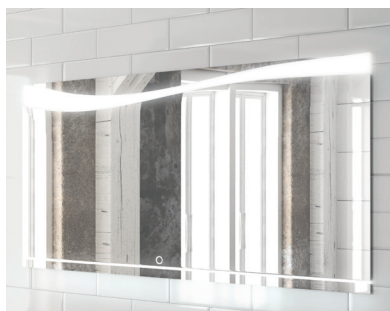

LARGEURS MEUBLES 70 cm 120 cm 140 cm
 PROFONDEUR 56 cm

MEUBLE LAQUÉ GALBÉ
 EN FORME DE VAGUE

CURL

la poignée par prise de main épouse
 parfaitement la forme ondulée du meuble

plan vasque en marbre
 reconstitué brillant aux
 courbes fluides

tiroir double paroi métallique à sortie
 totale et fermeture amortie

version 2 tiroirs

version 1 tiroir

DÉCORS CÔTÉS
 ET FAÇADES
 LAQUÉS

finition brillante ou
 satinée

PLAN VASQUE EN MARBRE
 RECONSTITUÉ BRILLANT

disponible en version simple et double vasque

plateau compact et vasque à poser

FOCUS : MIROIR LED ASSORTI

Très élégant, le **miroir Curl éclairant** a été spécialement conçu avec un bandeau led en forme de vague pour être assorti au meuble. Il est équipé d'un interrupteur sensor, variateur, système anti-buée et rétro-éclairage sur la partie basse.

En option, choisissez le **rétro-éclairage LED intégré dans le plan** avec interrupteur Touch par effleurement du plan vasque qui sublimerait votre meuble.