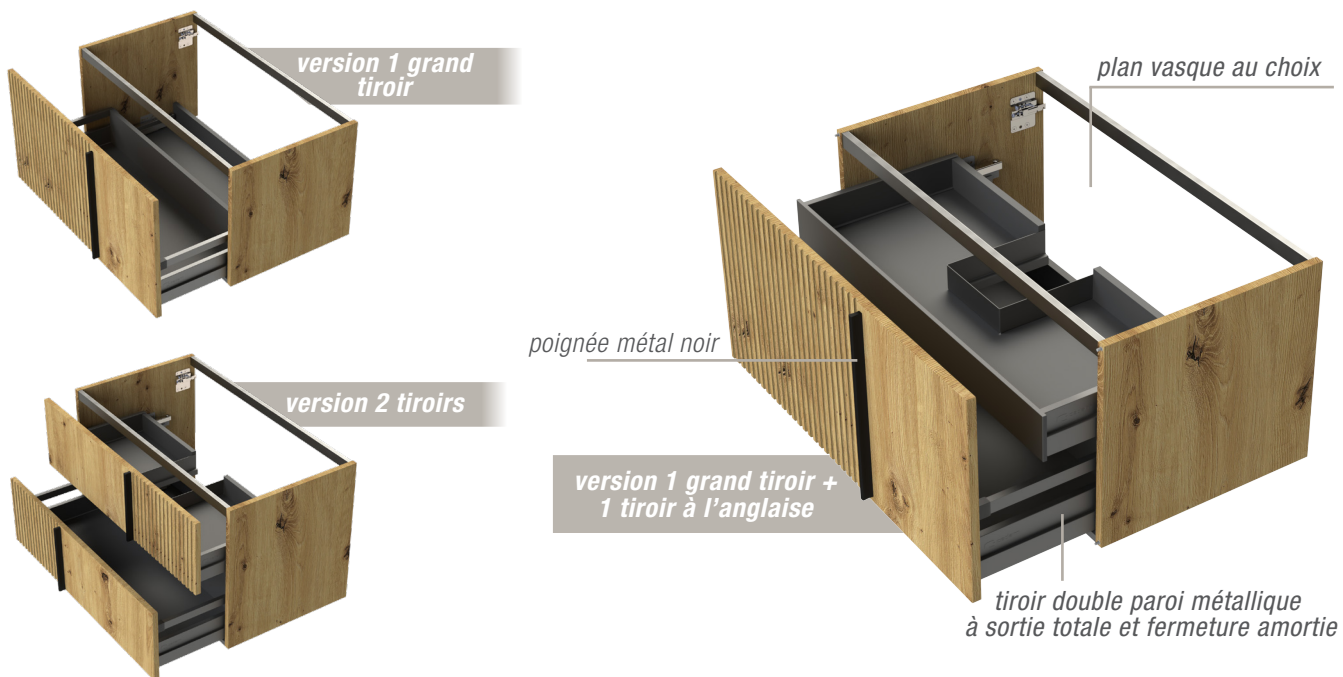

# CANOPÉE

LARGEUR 170 CM - MEUBLE CHÊNE ARTISAN ET NOIR PREMIUM MAT - PLATEAU PIERRE VOLCANIQUE - VASQUES POLARIS FOSSILE MAT

LARGEUR 150 CM - MEUBLE CHÊNE FUMÉ - PLATEAU PIERRE GRISE - VASQUE IRIS SOLID SURFACE BLANC MAT

LARGEUR 150 CM - MEUBLE CHÊNE FUMÉ - PLATEAU PIERRE GRISE - VASQUE IRIS SOLID SURFACE BLANC MAT

LARGEUR 170 CM - MEUBLE CHÊNE ARTISAN ET NOIR PREMIUM MAT - PLATEAU PIERRE VOLCANIQUE - VASQUES POLARIS FOSSILE MAT

LARGEUR TOTALE	SOUS VASQUE		VASQUE		PLATEAU + VASQUE À POSER	PRIX COMPOSITION
	+	OU	+		=	
			MARBRE RECONSTITUÉ BRILLANT OU MAT	CERAMIQUE	COMPACT / MELA	
			GSPLAN	GOPLAN	CF ONGLET «VASQUES À POSER»	PRIX PAR LARGEUR: MEUBLE + VASQUE
						
			1 GRAND TIROIR	1 GRAND TIROIR + TIROIR A L'ANGLAISE	2 TIROIRS	
71 CM	CADG02... / CADD02...	CACG02... / CACD02...	CAN02...		●	à partir de <b>795 €</b> CADG02...+PLAT51.070.M18... +VAS.POLARIS01.CERB
91 CM	CADG04... / CADD04...	CACG04... / CACD04...	CAN04...		●	à partir de <b>845 €</b> CADG04...+PLAT51.090.M18... +VAS.POLARIS01.CERB
101 CM	CADG02... / CADD02... + NICHE 30	CACG02... / CACD02... + NICHE 30	CAN02... + NICHE 30		●	à partir de <b>1045 €</b> CADG02...+NICH49.030.H43... +PLAT51.100.M18... +VAS.POLARIS01.CERB
121 CM	CADG07... / CADD07...	CACG07... / CACD07...	CAN07...		●	à partir de <b>943 €</b> CADG07...+PLAT51.120.M18... +VAS.POLARIS01.CERB
				CENTRÉE	●	
				GAUCHE	●	
				DROITE	●	
				DOUBLE	●	
				DOUBLE	●	
131 CM	CADG04... / CADD04... + NICHE30	CACG04... / CACD04... + NICHE30	CAN04... + NICHE30		●	à partir de <b>1115 €</b> CADG02...+NICH49.060.H43... +PLAT51.130.M18... +VAS.POLARIS01.CERB
141 CM	CADG02... / CADD02... + NICHE60	CACG02... / CACD02... + NICHE60	CAN02... + NICHE60		●	à partir de <b>1313 €</b> 2x CADG02... +PLAT51.140.M18... +VAS.POLARIS01.CERB

DISPONIBLE  
JUSQU'À 180 CM

LARGEURS MEUBLES 70 cm 90 cm 120 cm  
 PROFONDEUR 51 cm

MEUBLE AVEC  
 FAÇADES STRIÉES

CANOPIÉE

DÉCORS  
 MEUBLES

décors premium mat ★

DÉCORS  
 PLATEAUX