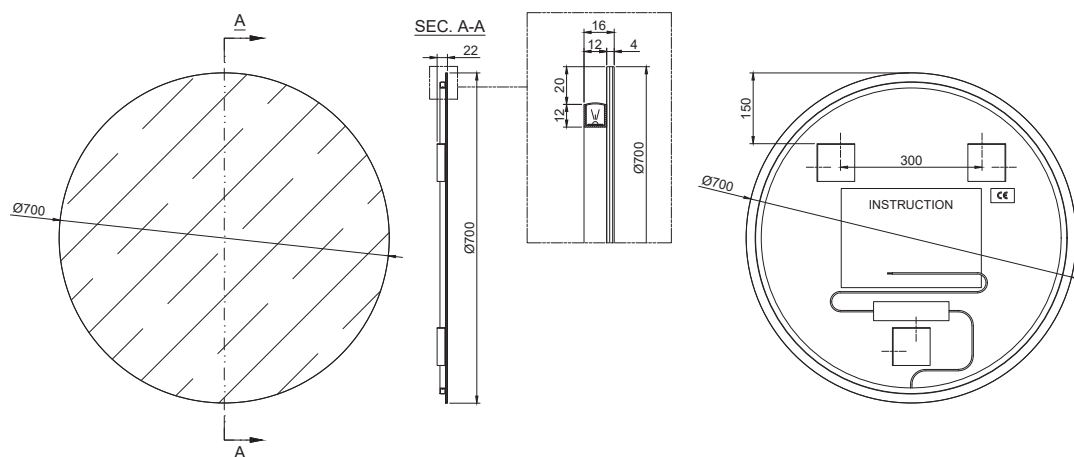

MIROIR ROND

MIROIR RETRAIT AVEC RÉTRO LED

Miroir rond 4mm sur profil aluminium cintré en retrait en ABS intégrant LED périphérique protégée par couvercle transparent. Ruban LED 10,8W/m, câblé avec transformateur IP44, avec pitons de fixation. Sans interrupteur. Vide technique 23mm. La LED peut être remplacée.

MIRRET.RD60.LED

Ø 600 x 22

MIRRET.RD70.LED

Ø 700 x 622

MIRRET.RD80.LED

Ø 800 x 622

MIRRET.RD90.LED

Ø 900 x 622

MIRRET.RD100.LED

Ø 1000 x 622

MIRRET.RD120.LED

Ø 1200 x 622