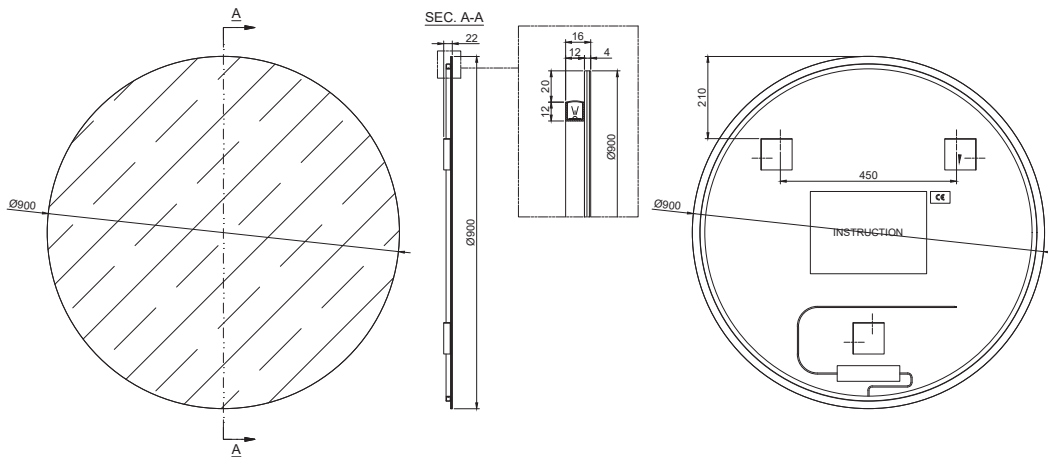

MIROIR ROND

MIROIR RETRAIT AVEC RÉTRO LED

Miroir rond 4mm sur profil aluminium cintré en retrait en ABS intégrant LED périphérique protégée par couvercle transparent. Ruban LED 10,8W/m, câblé avec transformateur IP44, avec pitons de fixation. Sans interrupteur. Vide technique 23mm. La LED peut être remplacée.

MIRRET.RD60.LED

Ø 600 x 22

MIRRET.RD70.LED

Ø 700 x 622

MIRRET.RD80.LED

Ø 800 x 622

MIRRET.RD90.LED

Ø 900 x 622

MIRRET.RD100.LED

Ø 1000 x 622

MIRRET.RD120.LED

Ø 1200 x 622