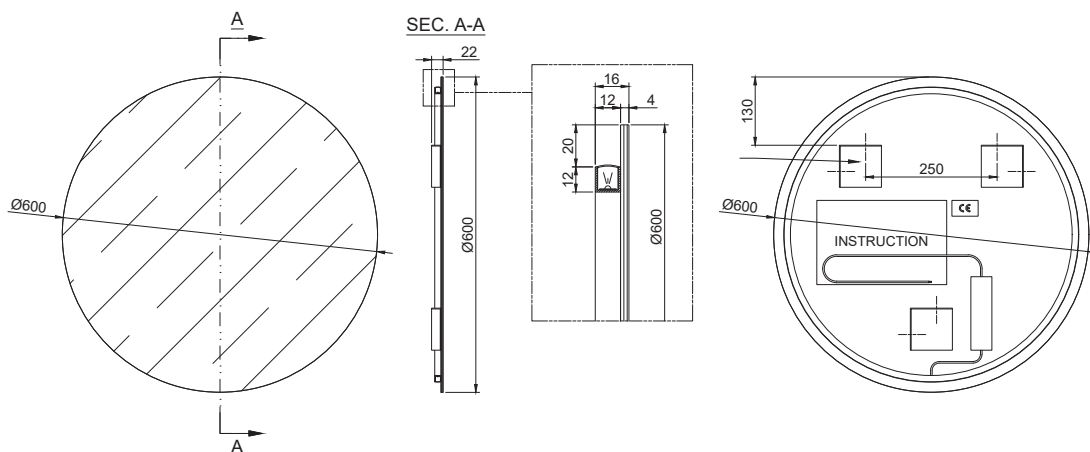

MIROIR ROND

MIROIR RETRAIT AVEC RÉTRO LED

Miroir rond 4mm sur profil aluminium cintré en retrait en ABS intégrant LED périphérique protégée par couvercle transparent. Ruban LED 10,8W/m, câblé avec transformateur IP44, avec pitons de fixation. Sans interrupteur. Vide technique 23mm. La LED peut être remplacée.

MIRRET.RD60.LED

Ø 600 x 22

MIRRET.RD70.LED

Ø 700 x 622

MIRRET.RD80.LED

Ø 800 x 622

MIRRET.RD90.LED

Ø 900 x 622

MIRRET.RD100.LED

Ø 1000 x 622

MIRRET.RD120.LED

Ø 1200 x 622