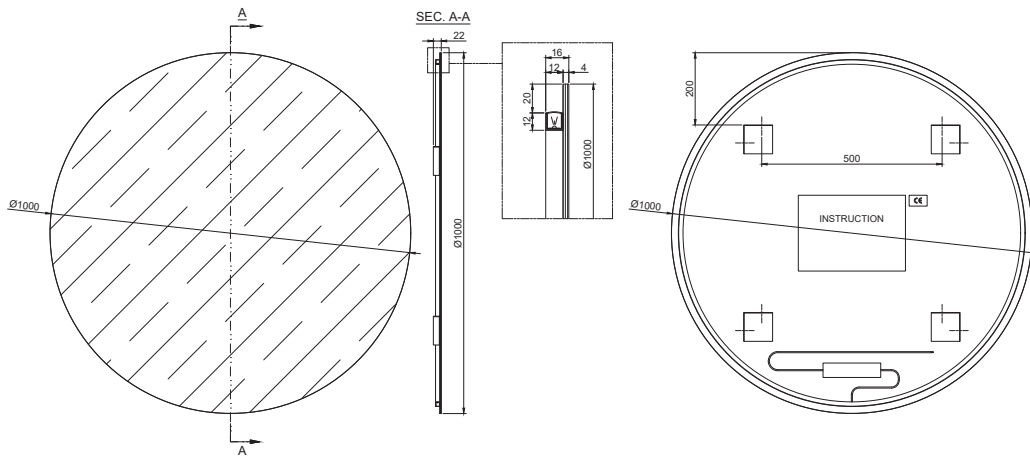

MIROIR ROND

MIROIR RETRAIT AVEC RÉTRO LED

Miroir rond 4mm sur profil aluminium cintré en retrait en ABS intégrant LED périphérique protégée par couvercle transparent. Ruban LED 10,8W/m, câblé avec transformateur IP44, avec pitons de fixation. Sans interrupteur. Vide technique 23mm. La LED peut être remplacée.

MIRRET.RD60.LED

Ø 600 x 22

MIRRET.RD70.LED

Ø 700 x 622

MIRRET.RD80.LED

Ø 800 x 622

MIRRET.RD90.LED

Ø 900 x 622

MIRRET.RD100.LED

Ø 1000 x 622

MIRRET.RD120.LED

Ø 1200 x 622