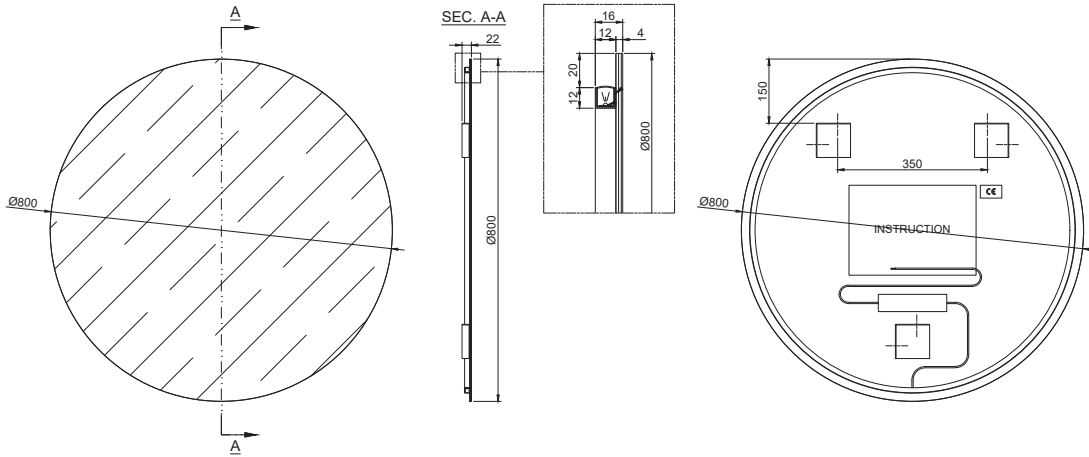

MIROIR ROND

MIROIR RETRAIT AVEC RÉTRO LED

Miroir rond 4mm sur profil aluminium cintré en retrait en ABS intégrant LED périphérique protégée par couvercle transparent. Ruban LED 10,8W/m, câblé avec transformateur IP44, avec pitons de fixation. Sans interrupteur. Vide technique 23mm. La LED peut être remplacée.

MIRRET.RD60.LED

Ø 600 x 22

MIRRET.RD70.LED

Ø 700 x 622

MIRRET.RD80.LED

Ø 800 x 622

MIRRET.RD90.LED

Ø 900 x 622

MIRRET.RD100.LED

Ø 1000 x 622

MIRRET.RD120.LED

Ø 1200 x 622