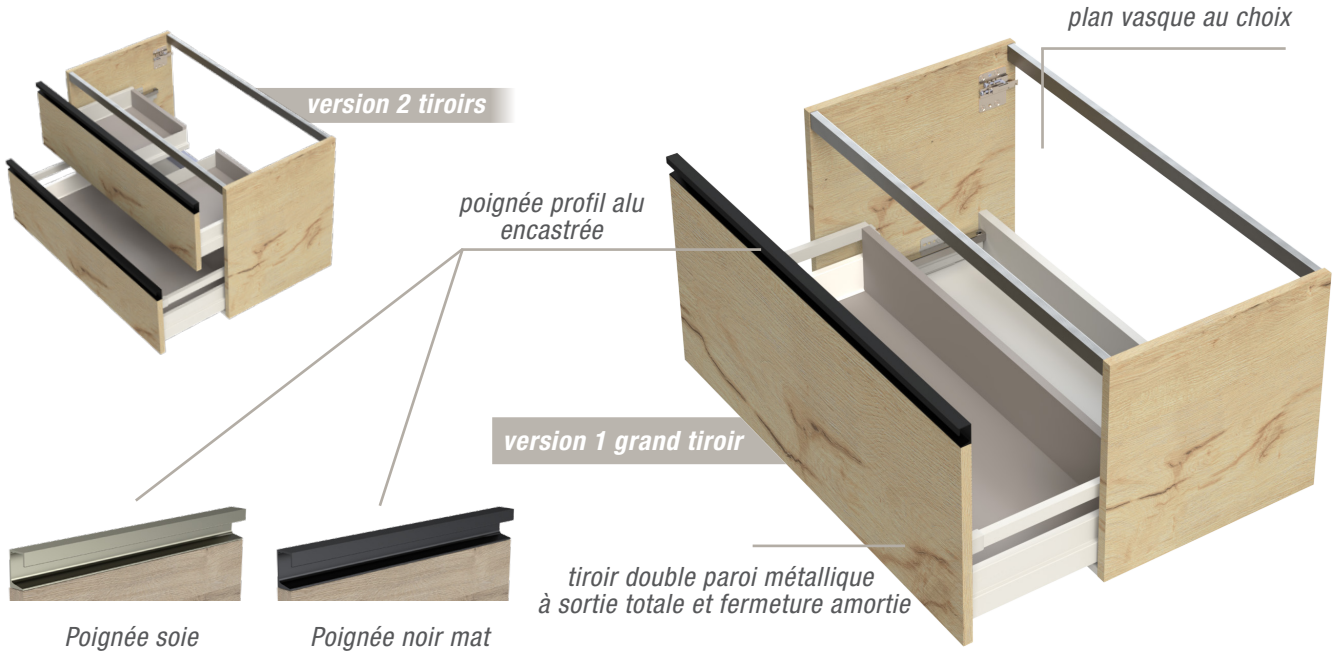

LARGEUR TOTALE	SOUS VASQUE		+ VASQUE				OU PLATEAU + VASQUE À POSER	= PRIX COMPOSITION	
	SOUS-VASQUES DISPONIBLES EN VERSION 1 GRAND TIROIR 2 TIROIRS 1 GRAND TIROIR + TIROIR À L'ANGLAISE		MARBRE RECONSTITUÉ	CÉRAMIQUE		STRATIFIÉ / MELA / COMPACT	PRIX PAR LARGEUR: MEUBLE + VASQUE		
			TEPLAN (BRILLANT OU MAT)	EDPLAN	FIPLAN (NOIR SATINÉ OU BLANC BRILLANT)	CF ONGLET «VASQUES À POSER»			
61 CM		TOD01 / TOS01	●	●	●	●	à partir de 513 €	TOD01... +FIPLANC60CERB	
71 CM		TOD02 / TOS02	●	●	●	●	à partir de 549 €	TOD02... +FIPLANC70CERB	
81 CM		TOD03 / TOS03	●	●	●	●	à partir de 593 €	TOD03... +FIPLANC80CERB	
91 CM		TOD04 / TOS04	●	●	●	●	à partir de 666 €	TOD04... +FIPLANC90CERB	
101 CM		TOD05 / TOS05	●	●	●	●	à partir de 793 €	TOD05... +EDPLANC100CERB	
111 CM		TOD06 / TOS06	●			●	à partir de 912 €	TOD06... +TEPLANC110BLB	
121 CM		TOD07 / TOS07	CENTREE	CENTREE	CENTREE	●	à partir de 961 €	TOD07... +TEPLANC120BLB	
		TOD07 / TOS08	GAUCHE			●			
		TOD07 / TOS09	DROITE			●			
		2x TOD01 / 2x TOS01 TOS10 / TOD07	DOUBLE	DOUBLE	DOUBLE	●			
141 CM		2x TOD02 2x TOS02	DOUBLE	DOUBLE		●	à partir de 1357 €	2x TOD02... +TEPLANC2140BLB	

LARGEURS MEUBLES

60 cm 70 cm 80 cm 90 cm

100 cm 110 cm 120 cm

PROFONDEUR 46 cm

MEUBLE  
MINIMALISTE AVEC  
POIGNÉE DESIGN

TOSCANE

DÉCORS CÔTÉS  
ET FAÇADES

décors premium mat ★

3 TYPES DE PLANS VASQUES

marbre reconstitué brillant ou mat

TEPLAN

céramique

EDPLAN

céramique blanc brillant ou noir satiné

FIPLAN

ou plateau + vasque à poser

Découvrez tous les plans vasques compatibles avec cette gamme p. 352

FOCUS : LIGNES CONTEMPORAINES

Élégance et ligne épurée pour cette collection avec un large choix de dimensions permettant ainsi une solution de rangement adaptée à tous les besoins.