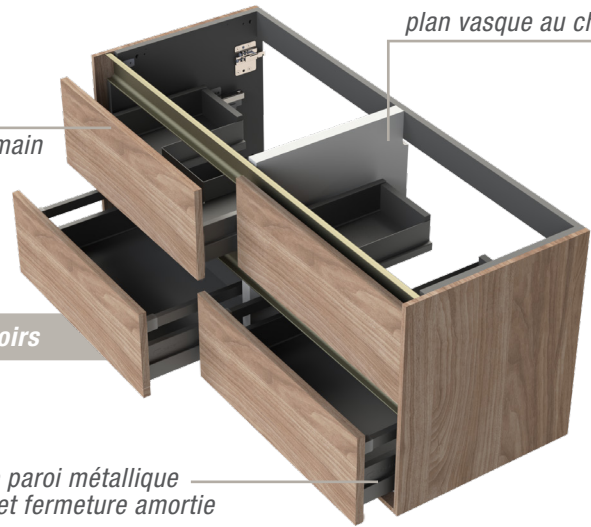

BAIGNOIRE SOLARIS - MITIGEUR BAIN SUR PIED NOIR MAT

LARGEUR 140 CM - MEUBLE NOYER TABAC - PLAN VASQUE EN MARBRE RECONSTITUÉ MAT

LARGEUR TOTALE	SOUS VASQUE		VASQUE				PLATEAU + VASQUE À POSER	PRIX COMPOSITION
	2 TIROIRS	4 TIROIRS	SOLID SURFACE	CÉRAMIQUE		MARBRE RECONSTITUÉ MAT	STRATIFIÉ COMPACT	
	SOUS-VASQUES DISPONIBLES EN VERSION		OGPLAN	FIPLAN	SEPLAN	TEPLAN	CF ONGLET «VASQUES À POSER»	PRIX PAR LARGEUR: MEUBLE + PLAN VASQUE
61 CM		MONC01...	●	●	●	●	●	à partir de 793 € MONC01... +FIPLANC60CERB
71 CM		MONC02...	●	●		●	●	à partir de 844 € MONC02... +FIPLANC70CERB
91 CM		MONC04...	●	●		●	●	à partir de 981 € MONC04... +FIPLANC90CERB
121 CM		MONC07...	CENTRÉE	CENTRÉE	CENTRÉE	CENTRÉE	●	à partir de 1180 € MONC07... +FIPLANC120CERB
		MONC08...				GAUCHE	●	
		MONC09...				DROITE	●	
		MONC10... MONC11...		DOUBLE	DOUBLE	DOUBLE		
128 CM		MONC12...					●	à partir de 1941 € MONC12... +PLAT46.129.C10... +VAS.POLARIS01.CERB
138 CM		MONC13...					●	à partir de 1864 € MONC13... +TEPLAN2140BLM
		MONC14...				DOUBLE	●	

DISPONIBLE  
JUSQU'À 180 CM

LARGEURS MEUBLES 60 cm 70 cm 90 cm 120 cm

128 cm 138 cm 148 cm 158 cm

PROFONDEUR 46 cm

MEUBLE ÉLÉGANT  
AVEC CADRE FINE  
ÉPAISSEUR

MONTANA

version 2 tiroirs

poignée prise de main

plan vasque au choix

version 4 tiroirs

tiroir double paroi métallique  
à sortie totale et fermeture amortie

DÉCORS  
CAISSON

décors premium mat ★

DÉCORS  
FAÇADES

décors premium mat ★

#### FOCUS : LE MIROIR SUNSET

Le miroir Sunset apporte une atmosphère chaleureuse et relaxante à la salle de bains.

Ce modèle avant-gardiste propage un éclairage diffus grâce à sa LED en périphérie. Sa coupe en partie basse lui permet d'être positionné directement sur le plan de toilette, ou à la verticale contre un mur.