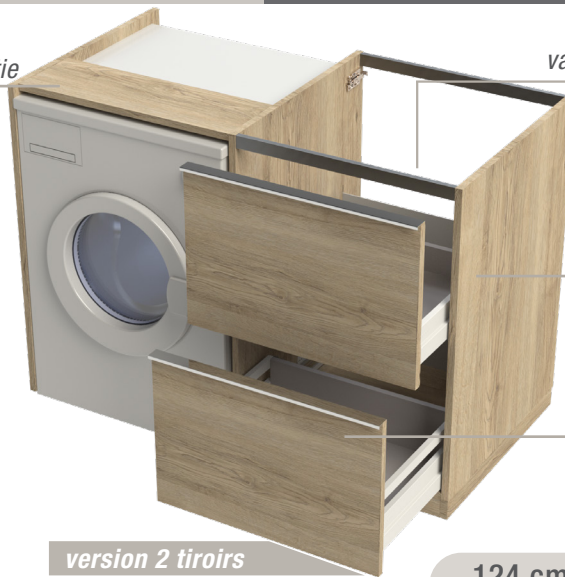

PRIX PAR LARGEUR: MEUBLE + PLAN VASQUE

LARGEUR TOTALE	SOUS VASQUE	+	VASQUE	OU	PLATEAU + VASQUE À ENCASTRER	=	PRIX COMPOSITION
			PLAN VASQUE DUPLAN GAUCHE / DROITE		VASQUE BAC À LAVER		
124 CM		DU012/13	•		•		à partir de 1000 € DU012... + DUJOU01... + DUPLANG120BLB
		DU011	•		•		
		DU015	•		•		
		DU016	•		•		
124 CM + SOUS PLAN(S) (largeur totale max 250 cm)		SOUS VASQUE AU CHOIX + SOUS PLAN(S)			•		

LARGEURS MEUBLES 124 cm +30 cm +45 cm +60 cm

PROFONDEUR 65 cm

LE MEUBLE BUANDERIE :
LE TOUT EN 1 !

DUO

tiroir avec
paniers à linge

version portes

joue assortie

vasque au choix

grande profondeur avec de
nombreux rangements

poignée chromée profil

version 2 tiroirs

ajoutez un ou des sous-plan(s) à
votre ensemble machine à laver de
124cm pour obtenir une composition
personnalisée

124 cm suffisent pour intégrer
une machine à laver
+ un meuble vasque avec rangements
+ une grande armoire de toilette

DANS LA SALLE DE BAIN : l'espace est optimisé
au maximum avec le plan vasque avec dossier
en marbre reconstitué brillant décalé à droite ou
à gauche, qui permet d'intégrer le lave-linge.

DANS LA BUANDERIE : Cette vasque en marbre
reconstitué brillant semi encastrée dans un
plateau a une fonction de bac à laver avec une
planche amovible, à incliner selon vos besoins.