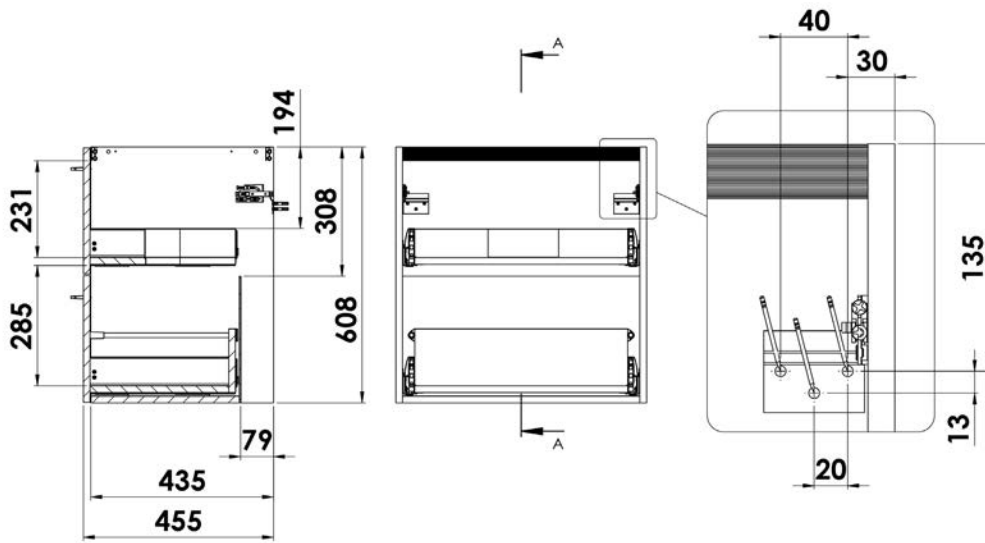

SOUS-VASQUE À TIROIRS

2 tiroirs