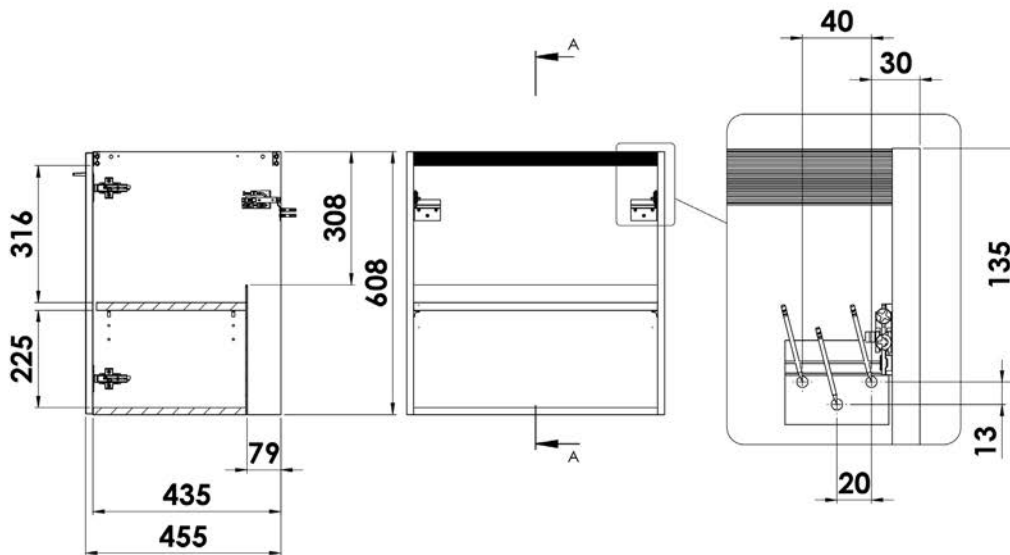

# PRISME

Meuble monté tourillonné collé, suspendu par boîtiers d'accrochage réglables. Vide sanitaire 52 mm.

Corps de meuble et façades en panneau aggloméré mélaminé de 18 mm d'épaisseur.

Tiroirs double parois métallique anthracite, sortie totale amortie avec tube rectangulaire. Découpe siphon métallique laquée anthracite intégrée dans le tiroir du haut. Profondeur utile : 331 mm.

### 2 portes

### 3 portes