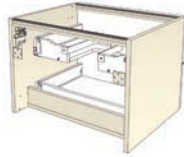

# PRISME

Meuble monté tourillonné collé, suspendu par boîtiers d'accrochage réglables. Vide sanitaire 52 mm.

Corps de meuble et façades en panneau aggloméré mélaminé de 18 mm d'épaisseur.

Tiroirs double parois métallique anthracite, sortie totale amortie avec tube rectangulaire. Découpe siphon métallique laquée anthracite intégrée dans le tiroir du haut. Profondeur utile : 331 mm.