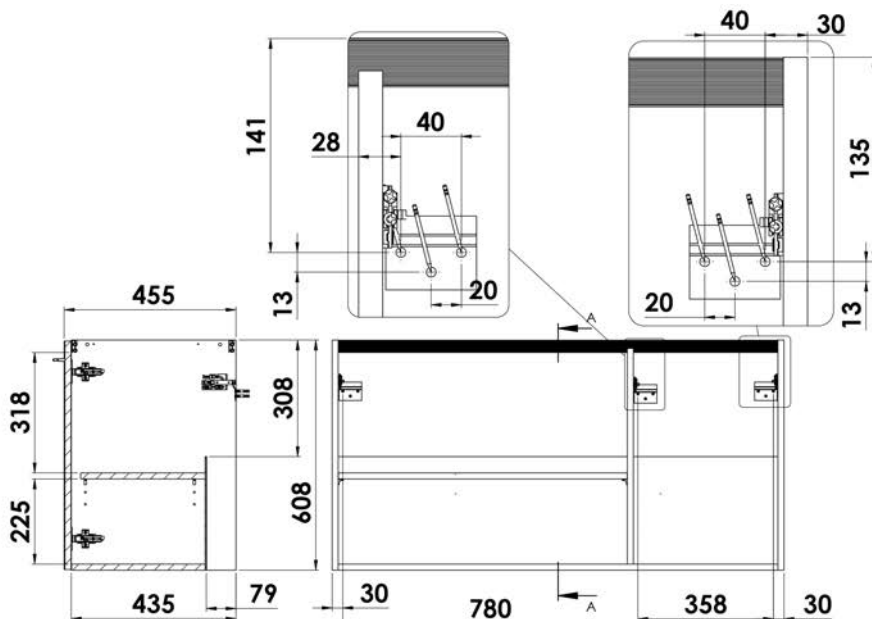

PRISME

Meuble monté tourillonné collé, suspendu par boîtiers d'accrochage réglables. Vide sanitaire 52 mm.

Corps de meuble et façades en panneau aggloméré mélaminé de 18 mm d'épaisseur.

Tiroirs double parois métallique anthracite, sortie totale amortie avec tube rectangulaire. Découpe siphon métallique laquée anthracite intégrée dans le tiroir du haut. Profondeur utile : 331 mm.

Portes avec amortisseurs intégrés. Poignées métal chromées brillantes.

SOUS-VASQUE À PORTES

2 portes

3 portes