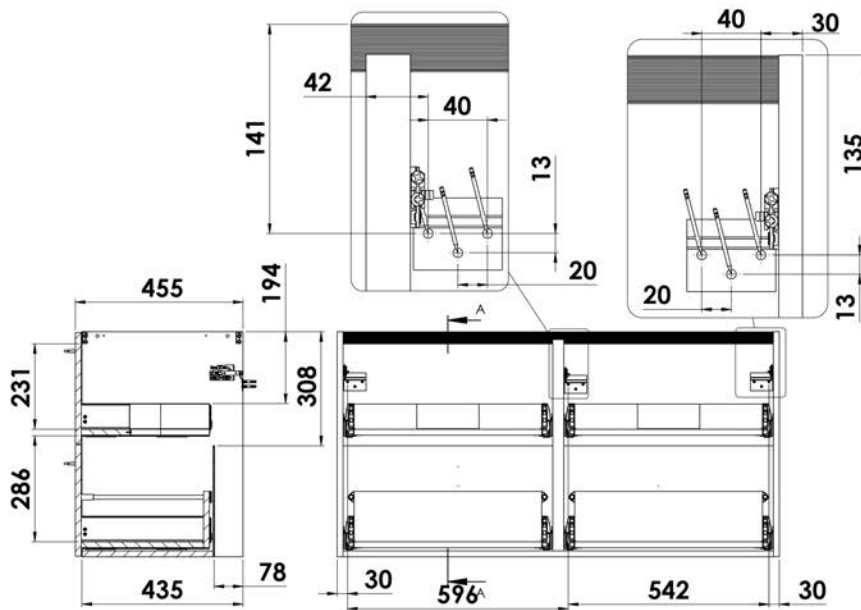

# PRISME

Meuble monté tourillonné collé, suspendu par boîtiers d'accrochage réglables. Vide sanitaire 52 mm.

Corps de meuble et façades en panneau aggloméré mélaminé de 18 mm d'épaisseur.

Tiroirs double parois métallique anthracite, sortie totale amortie avec tube rectangulaire. Découpe siphon métallique laquée anthracite intégrée dans le tiroir du haut. Profondeur utile : 331 mm.

### 3 portes

# SOUS-VASQUE À TIROIRS

2 tiroirs

4 tiroirs

Tiroir simple - Vue profil

Tiroir avec railings - Vue profil

MEUBLE DE COMPLÉMENT H104CM

PRI98... / PRI99...

H153CM