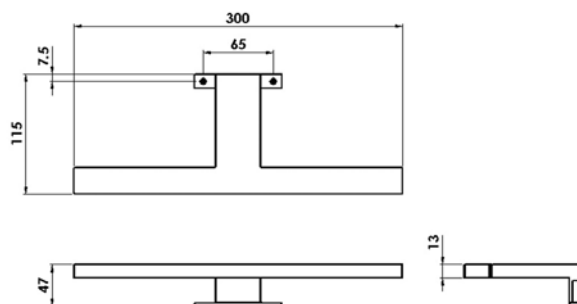

PLAN VASQUE EN CÉRAMIQUE

Plan vasque en céramique blanc brillant. Sans trop plein, livré avec bonde de vidage à écoulement libre chromé. Profondeur de la cuve: 75 mm. Plan vasque réversible.

MIROIR CADRE CHROMÉ

NVSPOT01

MITIGEUR LAVE-MAIN

NVLAV02

Hauteur bec : 79 mm
Entraxe mitigeur / bec : 100 mm
Bec droit

ROBINET EAU FROIDE

NVLAV03CHB

Hauteur bec : 127 mm
Entraxe mitigeur / bec : 99 mm
Bec incliné
Commande sur le bec