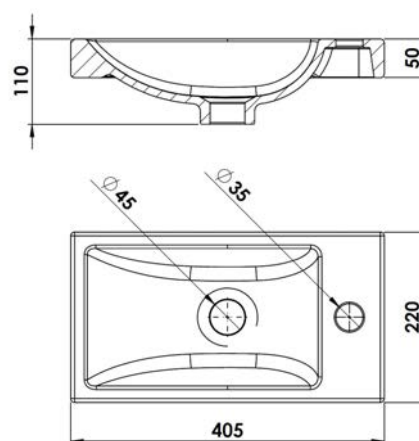

LÉA

Meuble monté tourillonné collé, suspendu par boîtiers d'accrochage réglables. Vide sanitaire à découper.

Corps de meuble et façades en panneau aggloméré mélaminé 18 mm d'épaisseur.

Portes sur charnières métalliques réglables à fermeture amortie. Poignée métal finition chromé brillant.

SOUS-VASQUE

PLAN VASQUE EN MARBRE RECONSTITUÉ BRILLANT

Plan vasque en matériau de synthèse blanc brillant, composé de polyester et de carbonate de calcium avec un revêtement en surface Gel Coat de type ISO. Sans trop plein, livré avec bonde de vidage à écoulement libre chromé. Profondeur de la cuve: 80 mm. Plan vasque réversible.

PLAN VASQUE EN CÉRAMIQUE

Plan vasque en céramique blanc brillant. Sans trop plein, livré avec bonde de vidage à écoulement libre chromé. Profondeur de la cuve: 75 mm. Plan vasque réversible.

MIROIR CADRE CHROMÉ

NVSPOT01

MITIGEUR LAVE-MAIN

NVLAV02

Hauteur bec : 79 mm
Entraxe mitigeur / bec : 100 mm
Bec droit

ROBINET EAU FROIDE

NVLAV03CHB

Hauteur bec : 127 mm
Entraxe mitigeur / bec : 99 mm
Bec incliné
Commande sur le bec