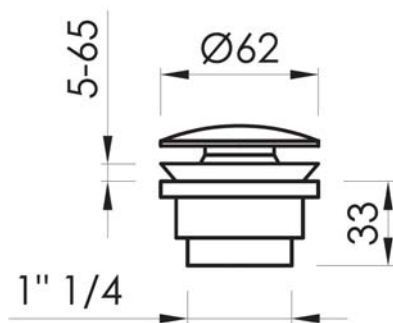

NVMITVIDAG03.CH