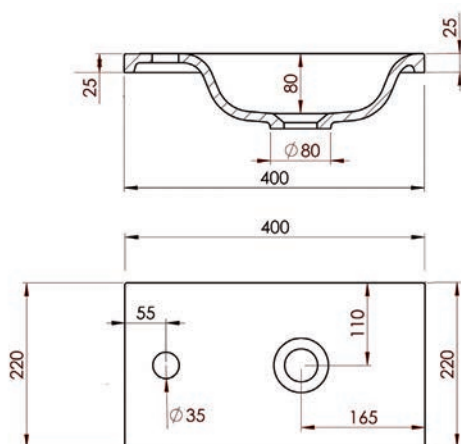

LÉA

Meuble monté tourillonné collé, suspendu par boîtiers d'accrochage réglables. Vide sanitaire à découper.

Corps de meuble et façades en panneau aggloméré mélaminé 18 mm d'épaisseur.

Portes sur charnières métalliques réglables à fermeture amortie. Poignée métal finition chromé brillant.

SOUS-VASQUE

PLAN VASQUE EN MARBRE RECONSTITUÉ BRILLANT

Plan vasque en matériau de synthèse blanc brillant, composé de polyester et de carbonate de calcium avec un revêtement en surface Gel Coat de type ISO. Sans trop plein, livré avec bonde de vidage à écoulement libre chromé. Profondeur de la cuve: 80 mm. Plan vasque réversible.

PLAN VASQUE EN CÉRAMIQUE

Plan vasque en céramique blanc brillant. Sans trop plein, livré avec bonde de vidage à écoulement libre chromé. Profondeur de la cuve: 75 mm. Plan vasque réversible.

MIROIR CADRE CHROMÉ

NVSPOT01

MITIGEUR LAVE-MAIN

NVLAV02

Hauteur bec : 79 mm
Entraxe mitigeur / bec : 100 mm
Bec droit

ROBINET EAU FROIDE

NVLAV03CHB

Hauteur bec : 127 mm
Entraxe mitigeur / bec : 99 mm
Bec incliné
Commande sur le bec