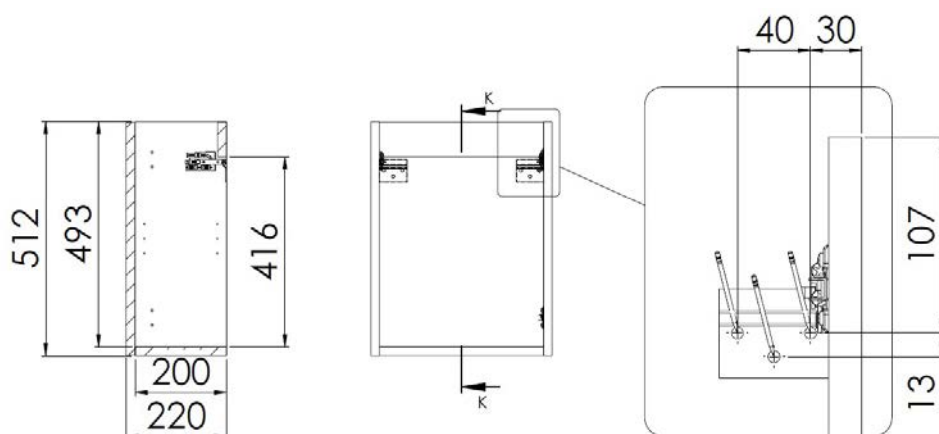

LÉA

Meuble monté tourillonné collé, suspendu par boîtiers d'accrochage réglables. Vide sanitaire à découper.

Corps de meuble et façades en panneau aggloméré mélaminé 18 mm d'épaisseur.

Portes sur charnières métalliques réglables à fermeture amortie. Poignée métal finition chromé brillant.

SOUS-VASQUE

PLAN VASQUE EN MARBRE RECONSTITUÉ BRILLANT

Plan vasque en matériau de synthèse blanc brillant, composé de polyester et de carbonate de calcium avec un revêtement en surface Gel Coat de type ISO. Sans trop plein, livré avec bonde de vidage à écoulement libre chromé. Profondeur de la cuve: 80 mm. Plan vasque réversible.

PLAN VASQUE EN CÉRAMIQUE

Plan vasque en céramique blanc brillant. Sans trop plein, livré avec bonde de vidage à écoulement libre chromé. Profondeur de la cuve: 75 mm. Plan vasque réversible.

MIROIR CADRE CHROMÉ

NVSPOT01

MITIGEUR LAVE-MAIN

NVLAV02

Hauteur bec : 79 mm
Entraxe mitigeur / bec : 100 mm
Bec droit

ROBINET EAU FROIDE

NVLAV03CHB

Hauteur bec : 127 mm
Entraxe mitigeur / bec : 99 mm
Bec incliné
Commande sur le bec