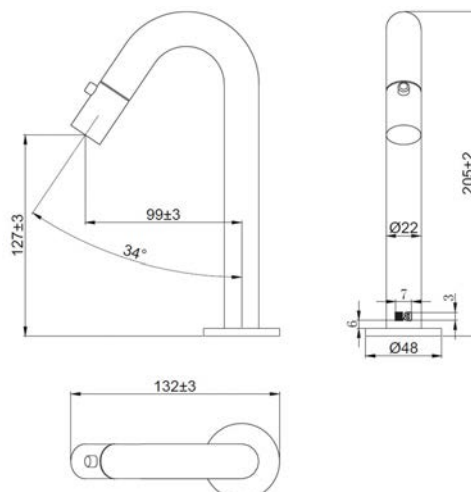

PLAN VASQUE EN CÉRAMIQUE

Plan vasque en céramique blanc brillant. Sans trop plein, livré avec bonde de vidage à écoulement libre chromé. Profondeur de la cuve: 75 mm. Plan vasque réversible.

MIROIR CADRE CHROMÉ

NVSPOT01

MITIGEUR LAVE-MAIN

NVLAV02

Hauteur bec : 79 mm
Entraxe mitigeur / bec : 100 mm
Bec droit

ROBINET EAU FROIDE

NVLAV03CHB

Hauteur bec : 127 mm
Entraxe mitigeur / bec : 99 mm
Bec incliné
Commande sur le bec

SIPHON

Siphon recoupable

NVSIPH01BL

VIDAGE

En laiton chromé brillant

NVMITVIDAG03.CH

mm