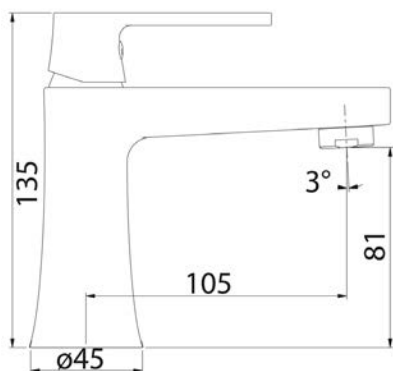

PLAN VASQUE EN CÉRAMIQUE

Plan vasque en céramique blanc brillant. Sans trop plein, livré avec bonde de vidage à écoulement libre chromé. Profondeur de la cuve: 75 mm. Plan vasque réversible.

MIROIR CADRE CHROMÉ

NVSPOT01

MITIGEUR LAVE-MAIN

NVLAV02

Hauteur bec : 79 mm
Entraxe mitigeur / bec : 100 mm
Bec droit

ROBINET EAU FROIDE

NVLAV03CHB

Hauteur bec : 127 mm
Entraxe mitigeur / bec : 99 mm
Bec incliné
Commande sur le bec