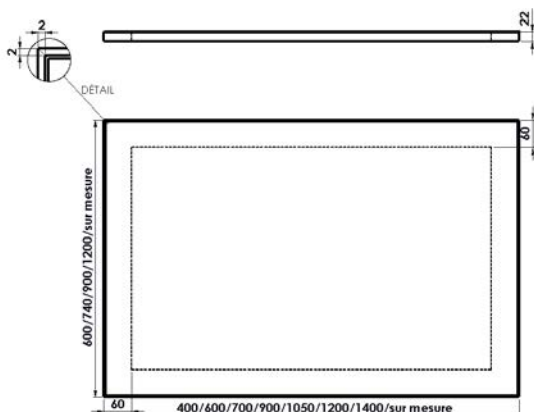

MIROIR CADRE CHROMÉ

Miroir 4mm sur cadre en ABS revêtu d'un film aluminium, avec pitons de fixation. Vide technique 18 mm.

NV30AL