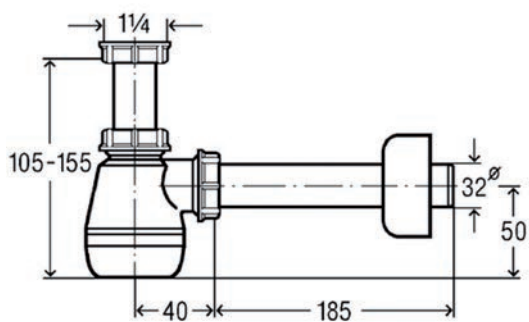

PLAN VASQUE EN CÉRAMIQUE

Plan vasque en céramique blanc brillant. Sans trop plein, livré avec bonde de vidage à écoulement libre chromé. Profondeur de la cuve: 75 mm. Plan vasque réversible.

MIROIR CADRE CHROMÉ

NVSPOT01

MITIGEUR LAVE-MAIN

NVLAV02

Hauteur bec : 79 mm
Entraxe mitigeur / bec : 100 mm
Bec droit

ROBINET EAU FROIDE

NVLAV03CHB

Hauteur bec : 127 mm
Entraxe mitigeur / bec : 99 mm
Bec incliné
Commande sur le bec

SIPHON

Siphon recoupable

NVSIPH01BL

VIDAGE

En laiton chromé brillant

NVMITVIDAG03.CH

mm