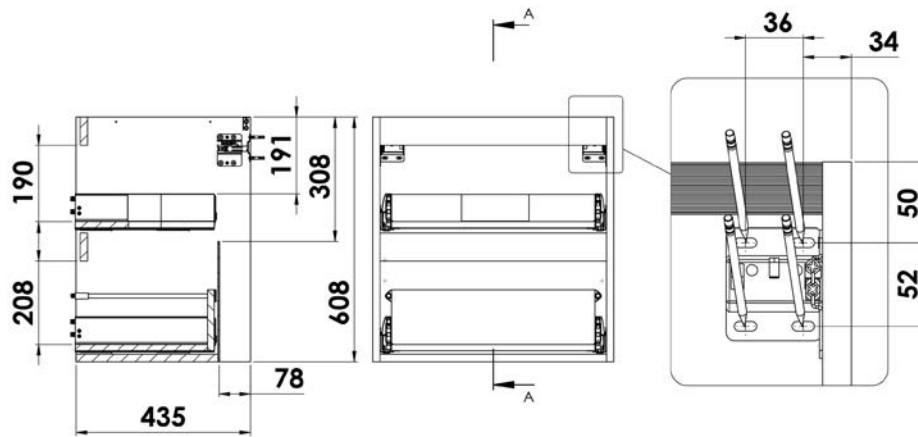

CAMPUS

Meuble monté tourillonné collé, suspendu par boîtiers d'accrochage anti-décrochement réglables. Vide sanitaire : 78 mm.

Corps de meuble et façades en panneau aggloméré mélaminé de 18 mm d'épaisseur.

Tiroirs double parois métallique anthracite, sortie totale amortie avec tube rectangulaire. Découpe siphon métallique laquée anthracite intégrée dans le tiroir du haut. Profondeur utile : 331 mm.

Portes avec amortisseurs intégrés. Ouverture par prise de main de la façade.

SOUS-VASQUE À PORTES

2 portes

3 portes

SOUS-VASQUE 2 TIROIRS

Tiroir simple - Vue profil

Tiroir avec railings - Vue profil

MEUBLE DE COMPLÉMENT H104 CM

H153 CM