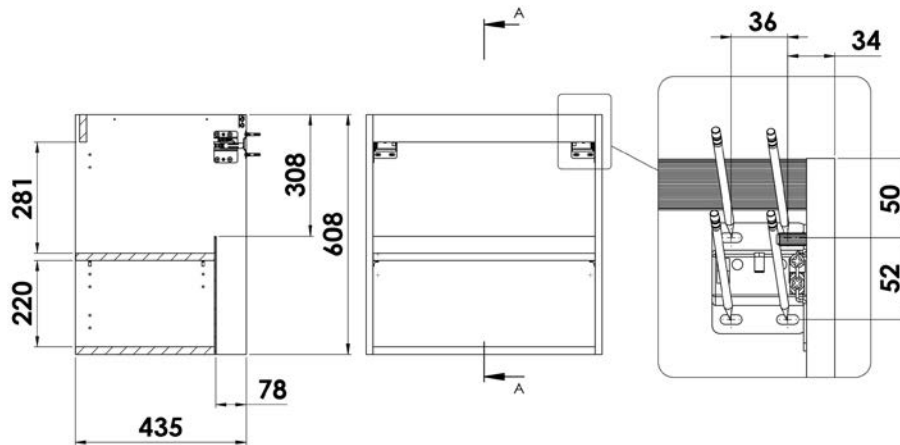

CAMPUS

Meuble monté tourillonné collé, suspendu par boîtiers d'accrochage anti-décrochement réglables. Vide sanitaire : 78 mm.

Corps de meuble et façades en panneau aggloméré mélaminé de 18 mm d'épaisseur.

Tiroirs double parois métallique anthracite, sortie totale amortie avec tube rectangulaire. Découpe siphon métallique laquée anthracite intégrée dans le tiroir du haut. Profondeur utile : 331 mm.

Portes avec amortisseurs intégrés. Ouverture par prise de main de la façade.

SOUS-VASQUE À PORTES

2 portes

3 portes

SOUS-VASQUE 2 TIROIRS

Tiroir simple - Vue profil

Tiroir avec railings - Vue profil

MEUBLE DE COMPLÉMENT H104 CM

H153 CM