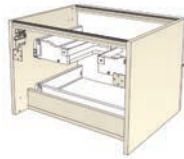

CAMPUS

Meuble monté tourillonné collé, suspendu par boîtiers d'accrochage anti-décrochement réglables. Vide sanitaire : 78 mm.

Corps de meuble et façades en panneau aggloméré mélaminé de 18 mm d'épaisseur.

Tiroirs double parois métallique anthracite, sortie totale amortie avec tube rectangulaire. Découpe siphon métallique laquée anthracite intégrée dans le tiroir du haut. Profondeur utile : 331 mm.

Portes avec amortisseurs intégrés. Ouverture par prise de main de la façade.

SOUS-VASQUE À PORTES

2 portes

3 portes

SOUS-VASQUE 2 TIROIRS

Tiroir simple - Vue profil

Tiroir avec railings - Vue profil

MEUBLE DE COMPLÉMENT H104 CM

H153 CM