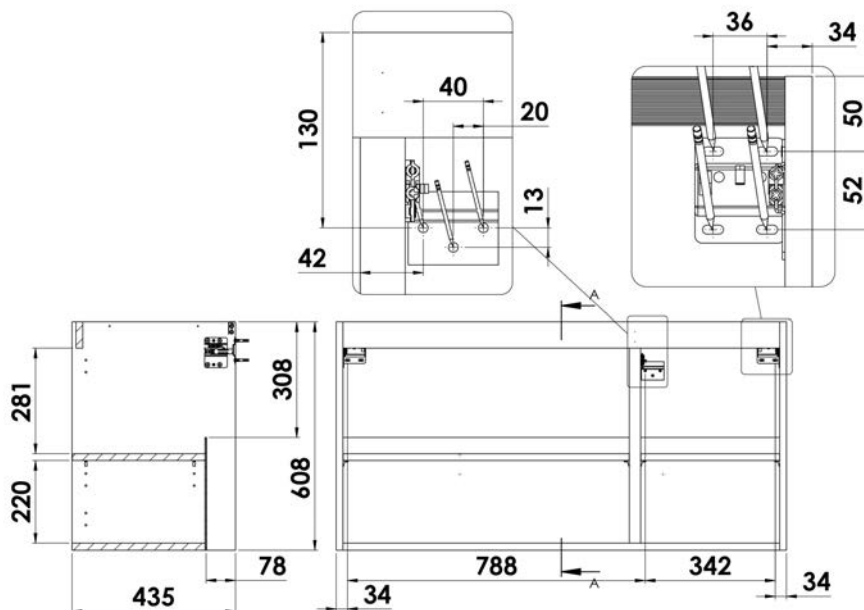

CAMPUS

Meuble monté tourillonné collé, suspendu par boîtiers d'accrochage anti-décrochement réglables. Vide sanitaire : 78 mm.

Corps de meuble et façades en panneau aggloméré mélaminé de 18 mm d'épaisseur.

Tiroirs double parois métallique anthracite, sortie totale amortie avec tube rectangulaire. Découpe siphon métallique laquée anthracite intégrée dans le tiroir du haut. Profondeur utile : 331 mm.

Portes avec amortisseurs intégrés. Ouverture par prise de main de la façade.

SOUS-VASQUE À PORTES

2 portes

3 portes

SOUS-VASQUE 2 TIROIRS

Tiroir simple - Vue profil

Tiroir avec railings - Vue profil

MEUBLE DE COMPLÉMENT H104 CM

H153 CM