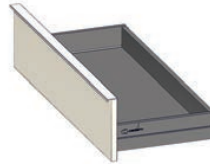

CAMPUS

Meuble monté tourillonné collé, suspendu par boîtiers d'accrochage anti-décrochement réglables. Vide sanitaire : 78 mm.

Corps de meuble et façades en panneau aggloméré mélaminé de 18 mm d'épaisseur.

Tiroirs double parois métallique anthracite, sortie totale amortie avec tube rectangulaire. Découpe siphon métallique laquée anthracite intégrée dans le tiroir du haut. Profondeur utile : 331 mm.

Portes avec amortisseurs intégrés. Ouverture par prise de main de la façade.

SOUS-VASQUE À PORTES

2 portes

3 portes

SOUS-VASQUE 2 TIROIRS

Tiroir simple - Vue profil

Tiroir avec railings - Vue profil

MEUBLE DE COMPLÉMENT H104 CM

H153 CM