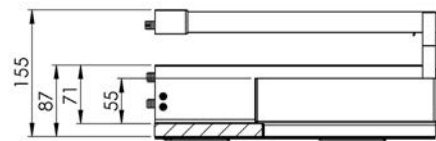

Tiroirs double parois métallique anthracite, sortie totale amortie avec tube rectangulaire. Découpe siphon métallique laquée anthracite intégrée dans le tiroir du haut. Profondeur utile : 331 mm.

Portes avec amortisseurs intégrés. Ouverture par prise de main de la façade.

SOUS-VASQUE À PORTES

2 portes

3 portes

SOUS-VASQUE 2 TIROIRS

Tiroir simple - Vue profil

Tiroir avec railings - Vue profil

MEUBLE DE COMPLÉMENT H104 CM

H153 CM