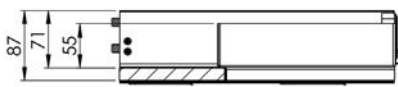

Tiroirs double parois métallique anthracite, sortie totale amortie avec tube rectangulaire. Découpe siphon métallique laquée anthracite intégrée dans le tiroir du haut. Profondeur utile : 331 mm.

Portes avec amortisseurs intégrés. Ouverture par prise de main de la façade.

SOUS-VASQUE À PORTES

2 portes

3 portes

SOUS-VASQUE 2 TIROIRS

Tiroir simple - Vue profil

Tiroir avec railings - Vue profil

MEUBLE DE COMPLÉMENT H104 CM

H153 CM