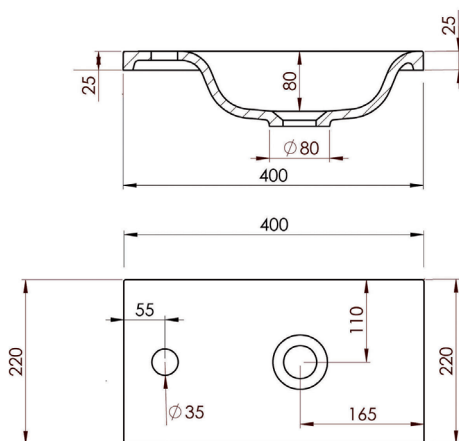

MEUBLE HAUTEUR 54 CM

Plan vasque LEPLAN041BLB

avec vidage MITVIDAG.LIB.03 et siphon SIPH.INT01BL

Plan vasque LEPLAN041CERB

avec vidage MITVIDAG.LIB.03 et siphon SIPH.INT01BL

LÉA

Meuble monté tourillonné collé, suspendu par boîtiers d'accrochage réglables. Vide sanitaire à découper.

PLAN VASQUE EN MARBRE RECONSTITUÉ BRILLANT

Plan vasque en matériau de synthèse blanc brillant, composé de polyester et de carbonate de calcium avec un revêtement en surface Gel Coat de type ISO. Sans trop plein, livré avec bonde de vidage à écoulement libre chromé. Profondeur de la cuve: 80 mm. Plan vasque réversible.

PLAN VASQUE EN CÉRAMIQUE

Plan vasque en céramique blanc brillant. Sans trop plein, livré avec bonde de vidage à écoulement libre chromé. Profondeur de la cuve: 75 mm. Plan vasque réversible.

ACCESSOIRE

En laiton chromé brillant

ROBINET EAU FROIDE

MITLAV03CHB

Hauteur bec : 127 mm
Entraxe mitigeur / bec : 99 mm
Bec incliné
Commande sur le bec