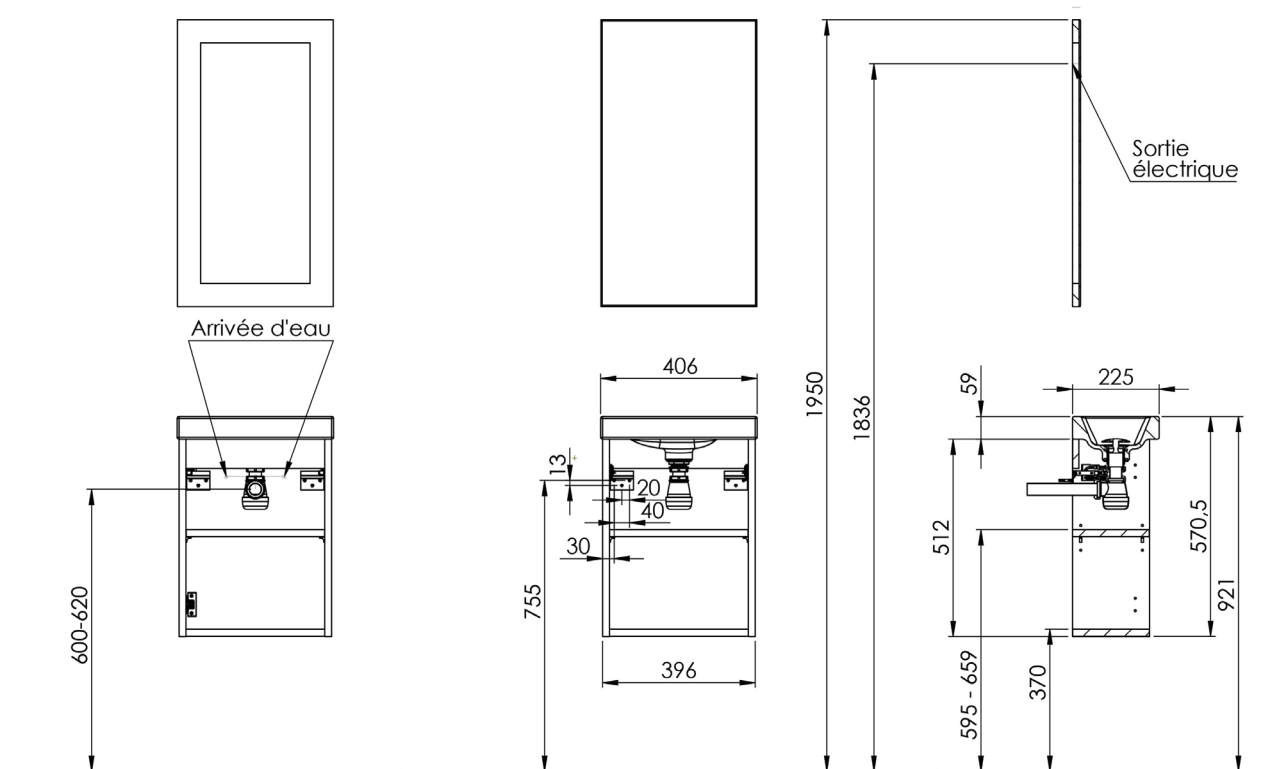

MEUBLE HAUTEUR 54 CM

Plan vasque LEPLAN041BLB

avec vidage MITVIDAG.LIB.03 et siphon SIPH.INT01BL

Plan vasque LEPLAN041CERB

avec vidage MITVIDAG.LIB.03 et siphon SIPH.INT01BL

LÉA

Meuble monté tourillonné collé, suspendu par boîtiers d'accrochage réglables. Vide sanitaire à découper.

Corps de meuble et façades en panneau aggloméré mélaminé hydrofuge 18 mm d'épaisseur.

Portes sur charnières métalliques réglables à fermeture amortie. Poignée métal finition chromé brillant.

SOUS-VASQUE

PLAN VASQUE EN MARBRE RECONSTITUÉ BRILLANT

Plan vasque en matériau de synthèse blanc brillant, composé de polyester et de carbonate de calcium avec un revêtement en surface Gel Coat de type ISO. Sans trop plein, livré avec bonde de vidage à écoulement libre chromé. Profondeur de la cuve: 80 mm. Plan vasque réversible.

PLAN VASQUE EN CÉRAMIQUE

Plan vasque en céramique blanc brillant. Sans trop plein, livré avec bonde de vidage à écoulement libre chromé. Profondeur de la cuve: 75 mm. Plan vasque réversible.

ACCESSOIRE

En laiton chromé brillant