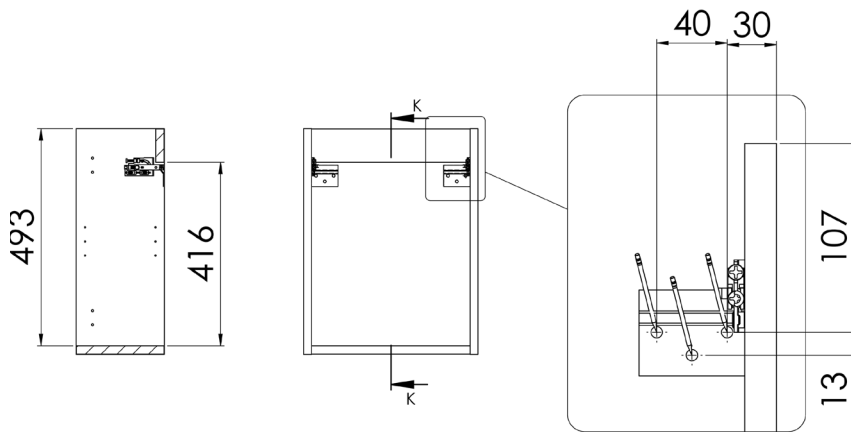

MEUBLE HAUTEUR 54 CM

Plan vasque LEPLAN041BLB

avec vidage MITVIDAG.LIB.03 et siphon SIPH.INT01BL

Plan vasque LEPLAN041CERB

avec vidage MITVIDAG.LIB.03 et siphon SIPH.INT01BL

LÉA

Meuble monté tourillonné collé, suspendu par boîtiers d'accrochage réglables. Vide sanitaire à découper.

Corps de meuble et façades en panneau aggloméré mélaminé hydrofuge 18 mm d'épaisseur.

Portes sur charnières métalliques réglables à fermeture amortie. Poignée métal finition chromé brillant.

SOUS-VASQUE

PLAN VASQUE EN MARBRE RECONSTITUÉ BRILLANT

Plan vasque en matériau de synthèse blanc brillant, composé de polyester et de carbonate de calcium avec un revêtement en surface Gel Coat de type ISO. Sans trop plein, livré avec bonde de vidage à écoulement libre chromé. Profondeur de la cuve: 80 mm. Plan vasque réversible.

PLAN VASQUE EN CÉRAMIQUE

Plan vasque en céramique blanc brillant. Sans trop plein, livré avec bonde de vidage à écoulement libre chromé. Profondeur de la cuve: 75 mm. Plan vasque réversible.

ACCESSOIRE

En laiton chromé brillant