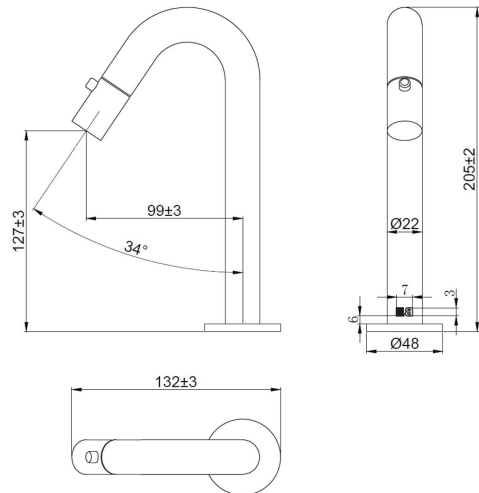

MEUBLE HAUTEUR 54 CM

Plan vasque LEPLAN041BLB

avec vidage MITVIDAG.LIB.03 et siphon SIPH.INT01BL

Plan vasque LEPLAN041CERB

avec vidage MITVIDAG.LIB.03 et siphon SIPH.INT01BL

LÉA

Meuble monté tourillonné collé, suspendu par boîtiers d'accrochage réglables. Vide sanitaire à découper.

PLAN VASQUE EN CÉRAMIQUE

Plan vasque en céramique blanc brillant. Sans trop plein, livré avec bonde de vidage à écoulement libre chromé. Profondeur de la cuve: 75 mm. Plan vasque réversible.

ACCESSOIRE

En laiton chromé brillant

MITVIDAG.LIB.03

MIROIR CADRE CHROMÉ

Miroir 4mm sur cadre en ABS revêtu d'un film aluminium, avec pitons de fixation. Vide technique 18 mm.

HA30AL

MITIGEUR LAVE-MAIN

MITLAV02

Hauteur bec : 79 mm
Entraxe mitigeur / bec : 100 mm
Bec droit

ROBINET EAU FROIDE

MITLAV03CHB

Hauteur bec : 127 mm
Entraxe mitigeur / bec : 99 mm
Bec incliné
Commande sur le bec