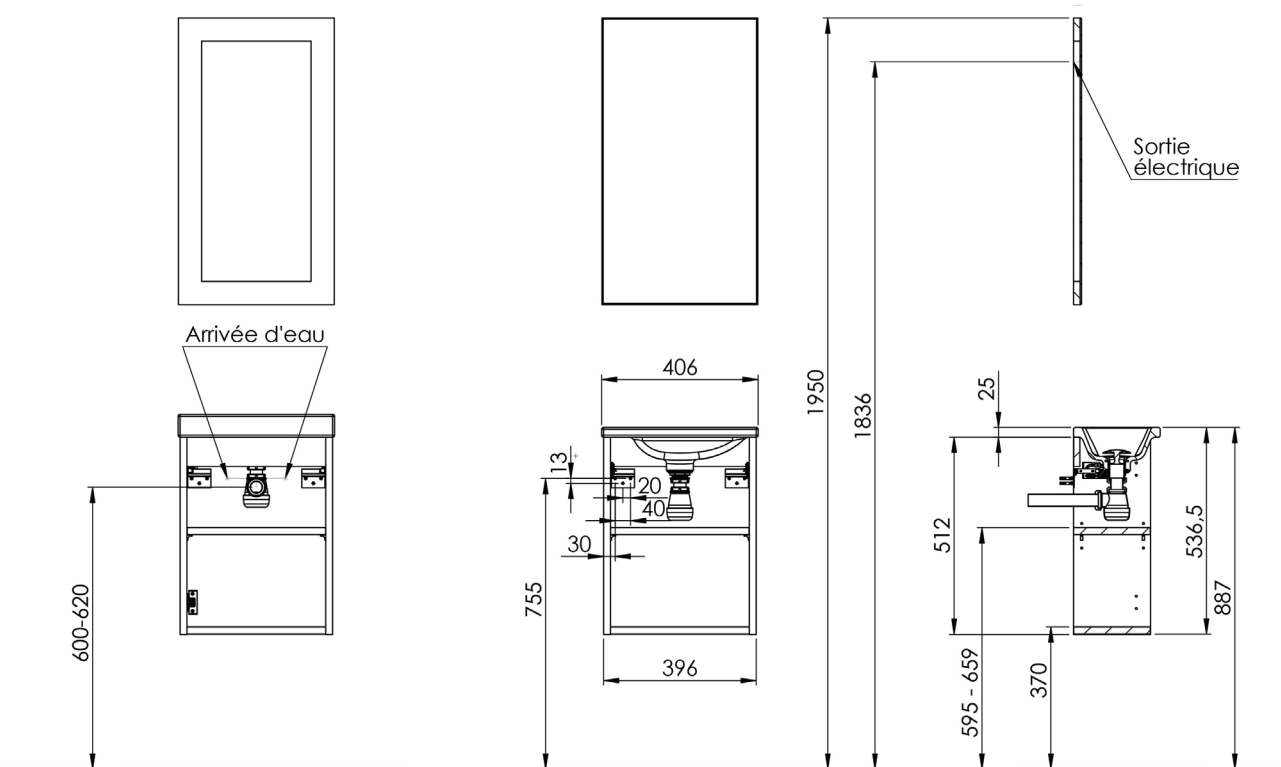

MEUBLE HAUTEUR 54 CM

Plan vasque LEPLAN041BLB

avec vidage MITVIDAG.LIB.03 et siphon SIPH.INT01BL

Plan vasque LEPLAN041CERB

avec vidage MITVIDAG.LIB.03 et siphon SIPH.INT01BL

LÉA

Meuble monté tourillonné collé, suspendu par boîtiers d'accrochage réglables. Vide sanitaire à découper.

Corps de meuble et façades en panneau aggloméré mélaminé hydrofuge 18 mm d'épaisseur.

Portes sur charnières métalliques réglables à fermeture amortie. Poignée métal finition chromé brillant.

SOUS-VASQUE

PLAN VASQUE EN MARBRE RECONSTITUÉ BRILLANT

Plan vasque en matériau de synthèse blanc brillant, composé de polyester et de carbonate de calcium avec un revêtement en surface Gel Coat de type ISO. Sans trop plein, livré avec bonde de vidage à écoulement libre chromé. Profondeur de la cuve: 80 mm. Plan vasque réversible.

PLAN VASQUE EN CÉRAMIQUE

Plan vasque en céramique blanc brillant. Sans trop plein, livré avec bonde de vidage à écoulement libre chromé. Profondeur de la cuve: 75 mm. Plan vasque réversible.

ACCESSOIRE

En laiton chromé brillant