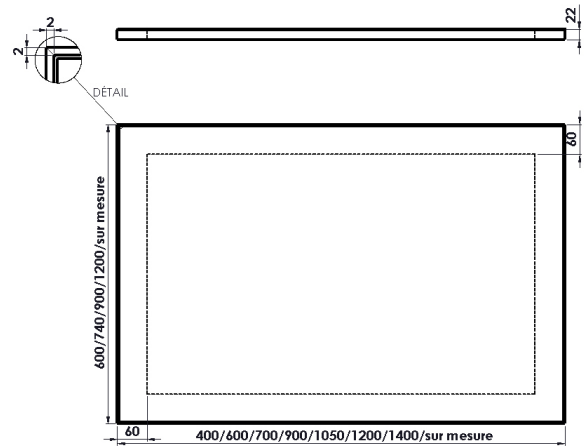

PLAN VASQUE EN MARBRE RECONSTITUÉ BRILLANT

Plan vasque en matériau de synthèse blanc brillant, composé de polyester et de carbonate de calcium avec un revêtement en surface Gel Coat de type ISO. Sans trop plein, livré avec bonde de vidage à écoulement libre chromé. Profondeur de la cuve: 80 mm. Plan vasque réversible.

PLAN VASQUE EN CÉRAMIQUE

Plan vasque en céramique blanc brillant. Sans trop plein, livré avec bonde de vidage à écoulement libre chromé. Profondeur de la cuve: 75 mm. Plan vasque réversible.

ACCESSOIRE

En laiton chromé brillant

MITVIDAG.LIB.03

MIROIR CADRE CHROMÉ

Miroir 4mm sur cadre en ABS revêtu d'un film aluminium, avec pitons de fixation. Vide technique 18 mm.

HA30AL

MITIGEUR LAVE-MAIN

MITLAV02

Hauteur bec : 79 mm
Entraxe mitigeur / bec : 100 mm
Bec droit

ROBINET EAU FROIDE

MITLAV03CHB

Hauteur bec : 127 mm
Entraxe mitigeur / bec : 99 mm
Bec incliné
Commande sur le bec