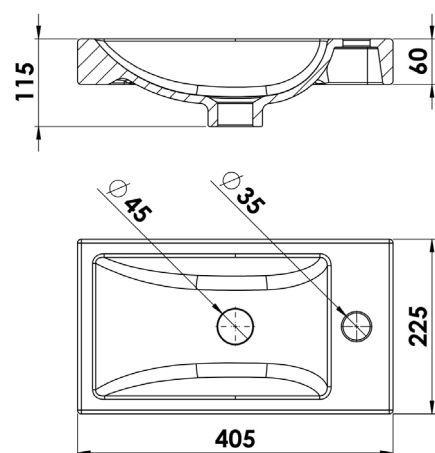

MEUBLE HAUTEUR 54 CM

Plan vasque LEPLAN041BLB

avec vidage MITVIDAG.LIB.03 et siphon SIPH.INT01BL

Plan vasque LEPLAN041CERB

avec vidage MITVIDAG.LIB.03 et siphon SIPH.INT01BL

LÉA

Meuble monté tourillonné collé, suspendu par boîtiers d'accrochage réglables. Vide sanitaire à découper.

Corps de meuble et façades en panneau aggloméré mélaminé hydrofuge 18 mm d'épaisseur.

Portes sur charnières métalliques réglables à fermeture amortie. Poignée métal finition chromé brillant.

SOUS-VASQUE

PLAN VASQUE EN MARBRE RECONSTITUÉ BRILLANT

Plan vasque en matériau de synthèse blanc brillant, composé de polyester et de carbonate de calcium avec un revêtement en surface Gel Coat de type ISO. Sans trop plein, livré avec bonde de vidage à écoulement libre chromé. Profondeur de la cuve: 80 mm. Plan vasque réversible.

PLAN VASQUE EN CÉRAMIQUE

Plan vasque en céramique blanc brillant. Sans trop plein, livré avec bonde de vidage à écoulement libre chromé. Profondeur de la cuve: 75 mm. Plan vasque réversible.

ACCESSOIRE

En laiton chromé brillant