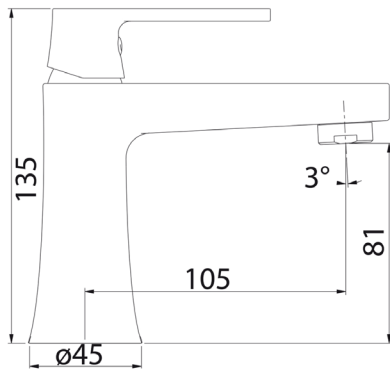

MEUBLE HAUTEUR 54 CM

Plan vasque LEPLAN041BLB

avec vidage MITVIDAG.LIB.03 et siphon SIPH.INT01BL

Plan vasque LEPLAN041CERB

avec vidage MITVIDAG.LIB.03 et siphon SIPH.INT01BL

LÉA

Meuble monté tourillonné collé, suspendu par boîtiers d'accrochage réglables. Vide sanitaire à découper.

PLAN VASQUE EN CÉRAMIQUE

Plan vasque en céramique blanc brillant. Sans trop plein, livré avec bonde de vidage à écoulement libre chromé. Profondeur de la cuve: 75 mm. Plan vasque réversible.

ACCESSOIRE

En laiton chromé brillant

MITVIDAG.LIB.03

MIROIR CADRE CHROMÉ

Miroir 4mm sur cadre en ABS revêtu d'un film aluminium, avec pitons de fixation. Vide technique 18 mm.

HA30AL

MITIGEUR LAVE-MAIN

MITLAV02

Hauteur bec : 79 mm
Entraxe mitigeur / bec : 100 mm
Bec droit

ROBINET EAU FROIDE

MITLAV03CHB

Hauteur bec : 127 mm
Entraxe mitigeur / bec : 99 mm
Bec incliné
Commande sur le bec