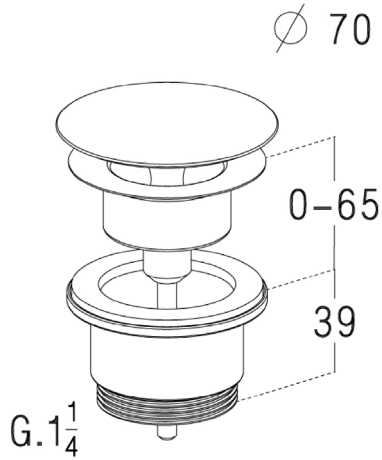

PLAN VASQUE EN MARBRE RECONSTITUÉ BRILLANT

Plan vasque en matériau de synthèse blanc brillant, composé de polyester et de carbonate de calcium avec un revêtement en surface Gel Coat de type ISO. Sans trop plein, livré avec bonde de vidage à écoulement libre chromé. Profondeur de la cuve: 80 mm. Plan vasque réversible.

PLAN VASQUE EN CÉRAMIQUE

Plan vasque en céramique blanc brillant. Sans trop plein, livré avec bonde de vidage à écoulement libre chromé. Profondeur de la cuve: 75 mm. Plan vasque réversible.

ACCESSOIRE

En laiton chromé brillant

MITVIDAG.LIB.03

MIROIR CADRE CHROMÉ

Miroir 4mm sur cadre en ABS revêtu d'un film aluminium, avec pitons de fixation. Vide technique 18 mm.

HA30AL

MITIGEUR LAVE-MAIN

MITLAV02

Hauteur bec : 79 mm
Entraxe mitigeur / bec : 100 mm
Bec droit

ROBINET EAU FROIDE

MITLAV03CHB

Hauteur bec : 127 mm
Entraxe mitigeur / bec : 99 mm
Bec incliné
Commande sur le bec