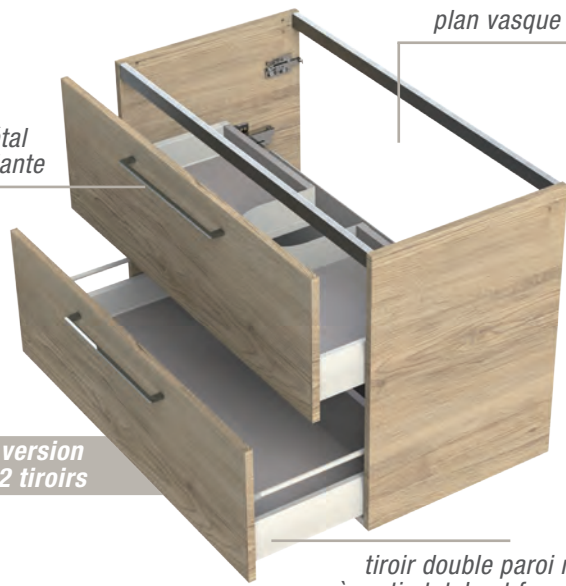

# STUDIO

> LARGE CHOIX DE COLORIS

> VERSION PORTES ET TIROIRS

bleu atlantic brillant

chêne sanremo

basalte brillant

basalte brillant

LARGEURS MEUBLES 60 cm 70 cm 80 cm 90 cm 100 cm 120 cm 140 cm

PROFONDEUR 46 cm

version portes

version 2 tiroirs

poignée métal chromée brillante

plan vasque au choix

tiroir double paroi métallique à sortie totale et fermeture amortie

#### + CARACTÉRISTIQUES TECHNIQUES

- Meuble monté tourillonné collé, suspendu par boîtiers d'accrochage réglables, avec possibilité de soutien par des pieds.
- Vide sanitaire de 78 mm qui facilite le passage des tuyaux.
- Corps de meuble et façades en panneau aggloméré mélaminé de 16 mm d'épaisseur. Panneau aggloméré P2 classé E0.5 ou CARB 2 mélaminé, chants ABS assortis 1mm collage polyuréthane garantissant une résistance à l'humidité accrue.
- Portes avec amortisseurs intégrés.
- Poignées métal chromées brillantes.

#### + 2 CONFIGURATIONS

PORTES

TIROIRS

- Tiroirs double paroi métallique blanc/ fond cappuccino, sortie totale amortie avec tube rond.
- Découpe siphon métallique laqué blanc intégré dans le tiroir du haut.
- Profondeur utile : 331 mm.